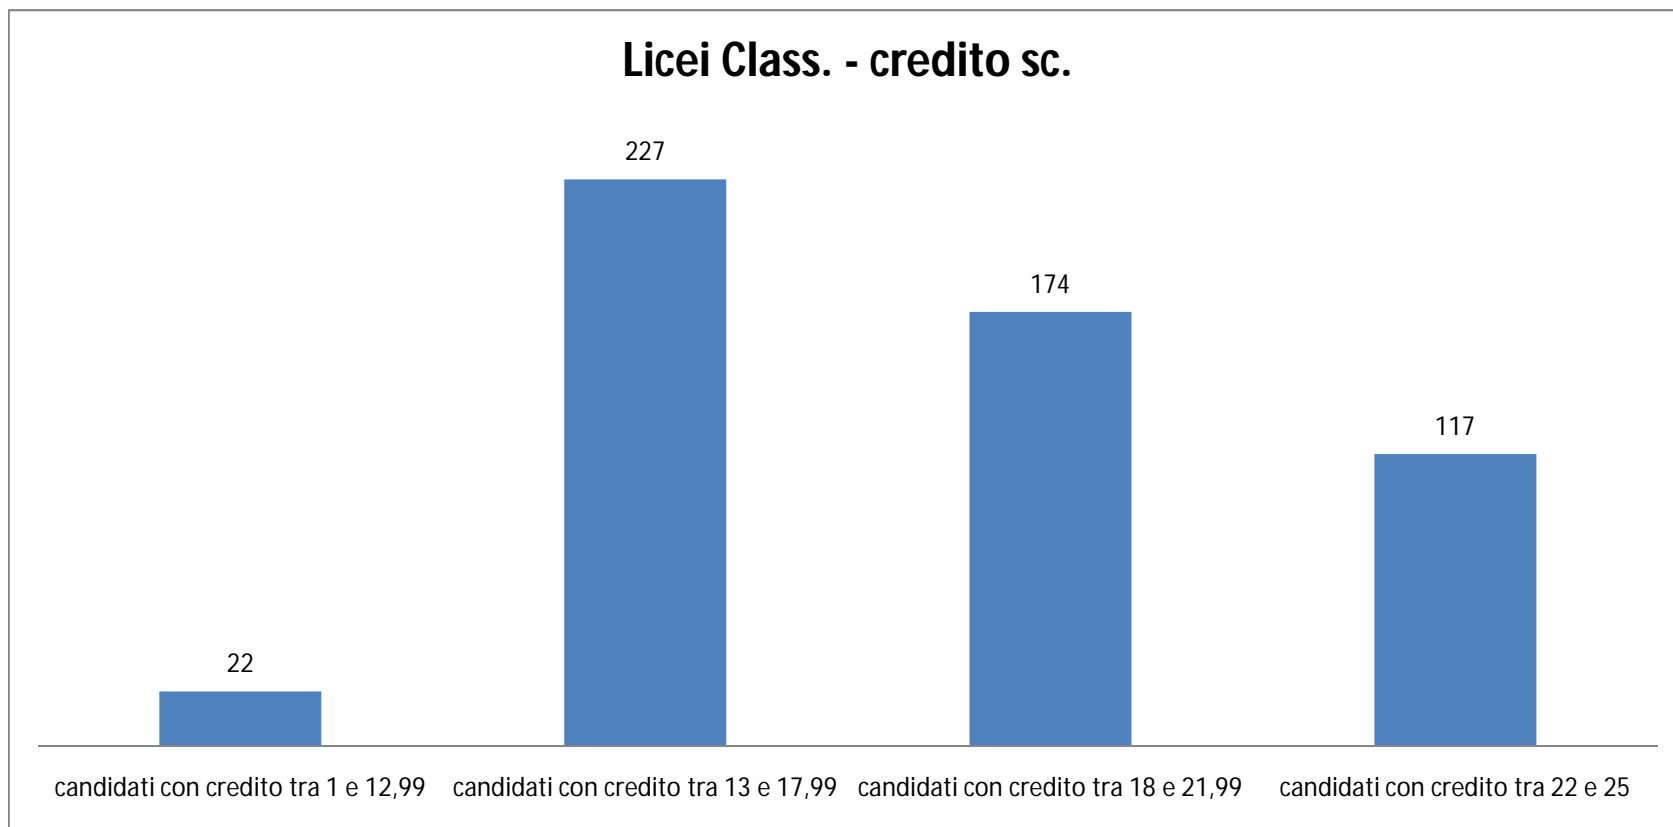

LICEI CLASSICI STATALI						
Credito Scolastico: la media	Num. Cand.	1 Prova	2 Prova	3 Prova	Colloquio	Bonus
candidati con credito tra 1 e 12,99	22	11	11,2	10,2	20	0
candidati con credito tra 13 e 17,99	227	11,57	12,35	11,28	23,64	0,14
candidati con credito tra 18 e 21,99	174	13,28	13,5	13,28	27,85	2,57
candidati con credito tra 22 e 25	117	14,43	14,5	14,25	29,62	3,68