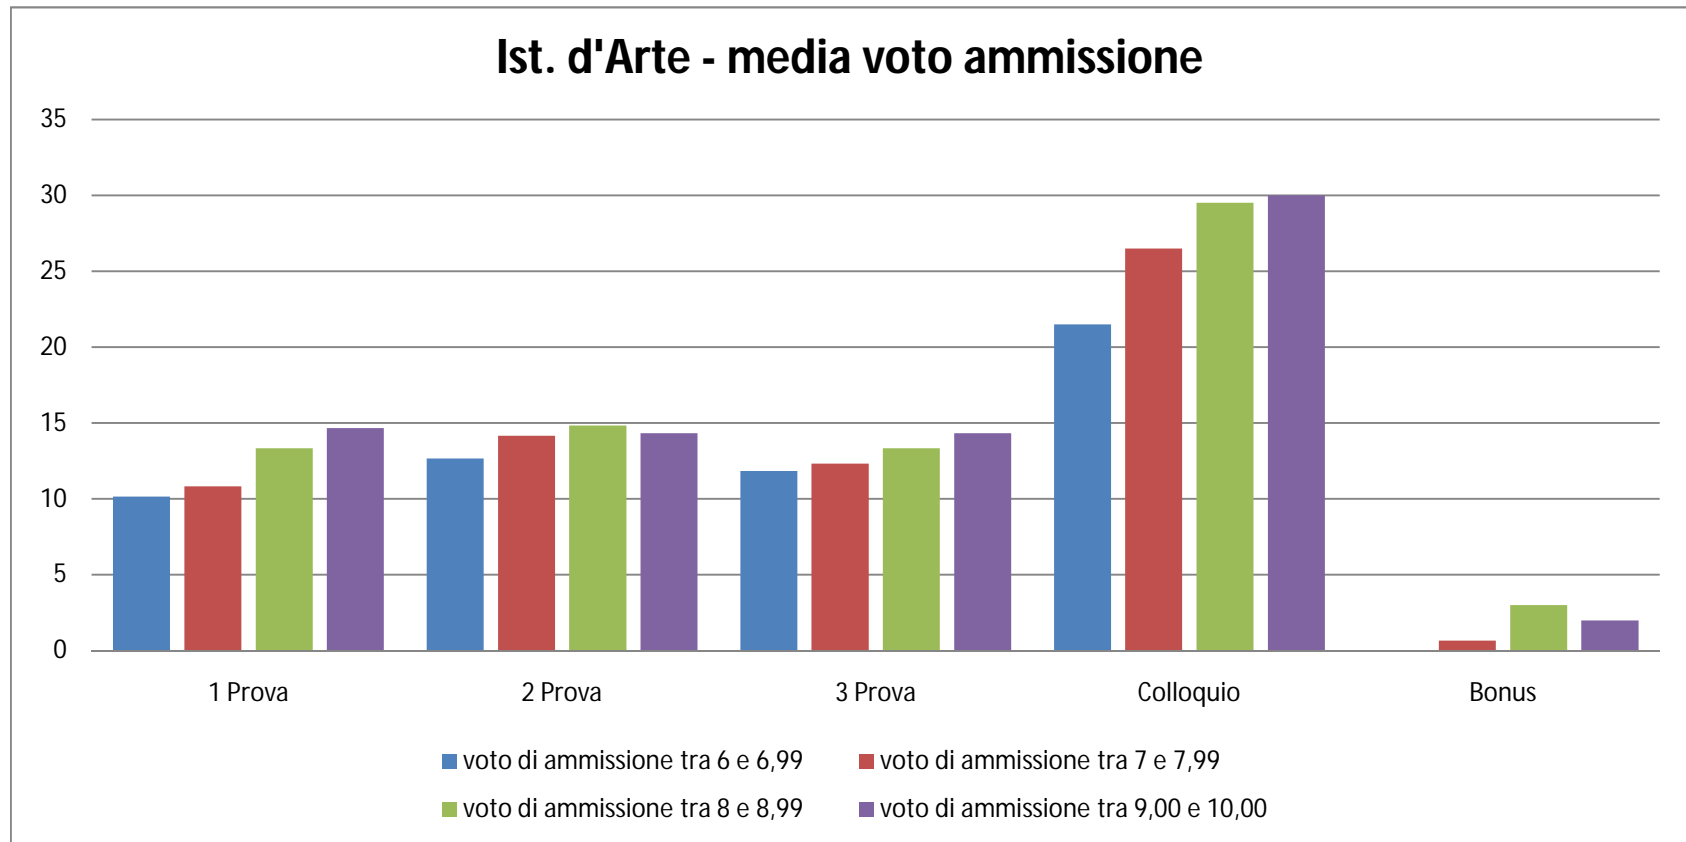

ISTITUTI MAGISTRALI STATALI						
Credito Scolastico: la media	Num. Cand.	1 Prova	2 Prova	3 Prova	Colloquio	Bonus
candidati con credito tra 1 e 12,99	16	10,62	10,37	10,5	21,25	0
candidati con credito tra 13 e 17,99	290	11,18	11,87	11,37	22,12	0,62
candidati con credito tra 18 e 21,99	146	12,75	13,62	12,87	26,93	1,75
candidati con credito tra 22 e 25	98	14,28	14,78	14,14	29,57	2,21