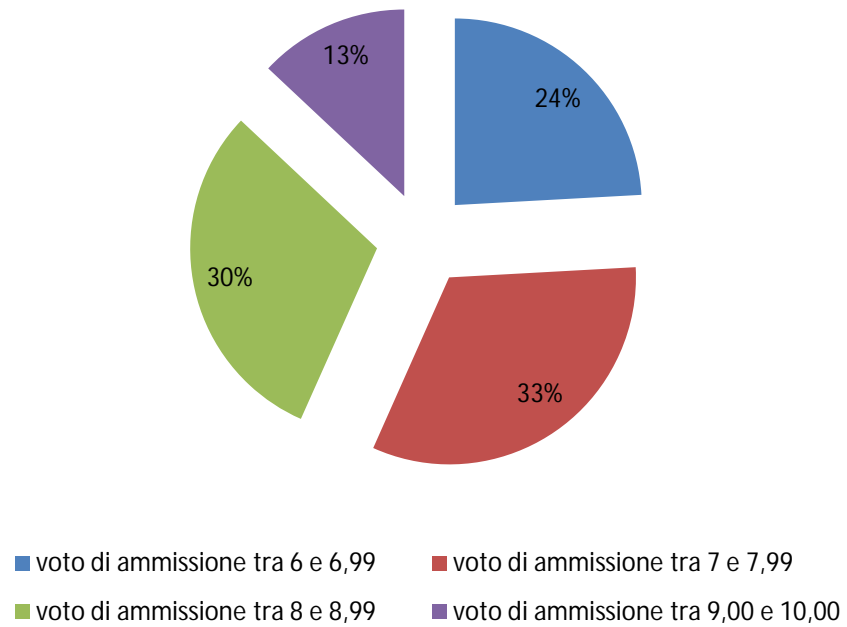

Licei Class. - media voto ammissione