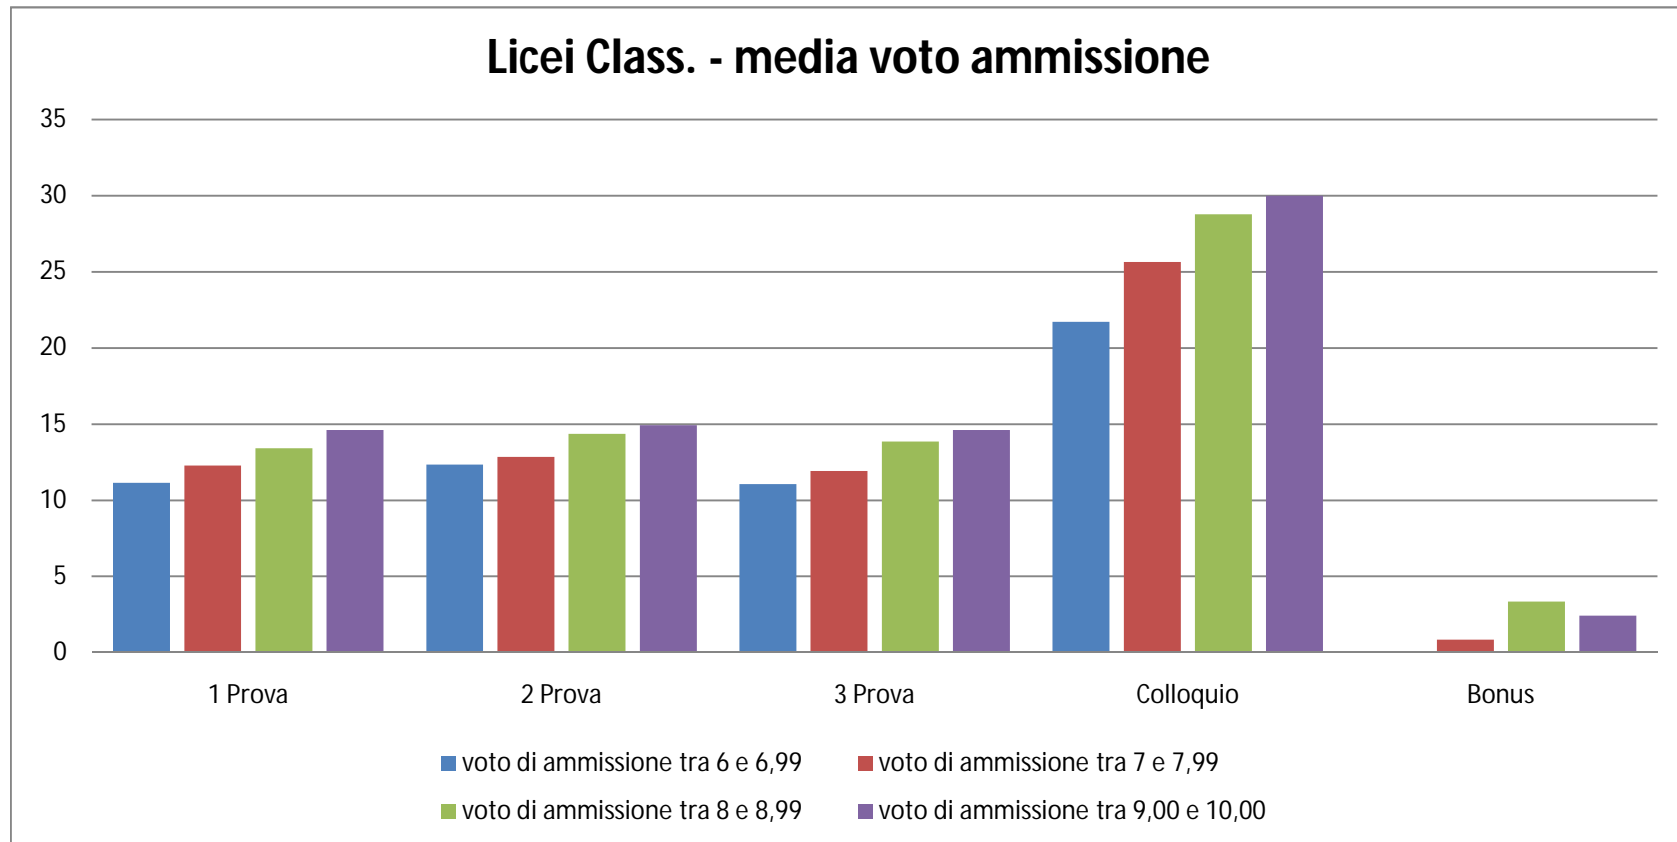

LICEI SCIENTIFICI STATALI						
Credito Scolastico: la media	Num. Cand.	1 Prova	2 Prova	3 Prova	Colloquio	Bonus
candidati con credito tra 1 e 12,99	19	9,77	10,33	9,22	19,11	0
candidati con credito tra 13 e 17,99	720	11,6	11,73	11,07	23,73	0,31
candidati con credito tra 18 e 21,99	417	12,86	12,32	12,7	28,02	2,27
candidati con credito tra 22 e 25	342	14,33	14,61	14,22	29,66	2,97