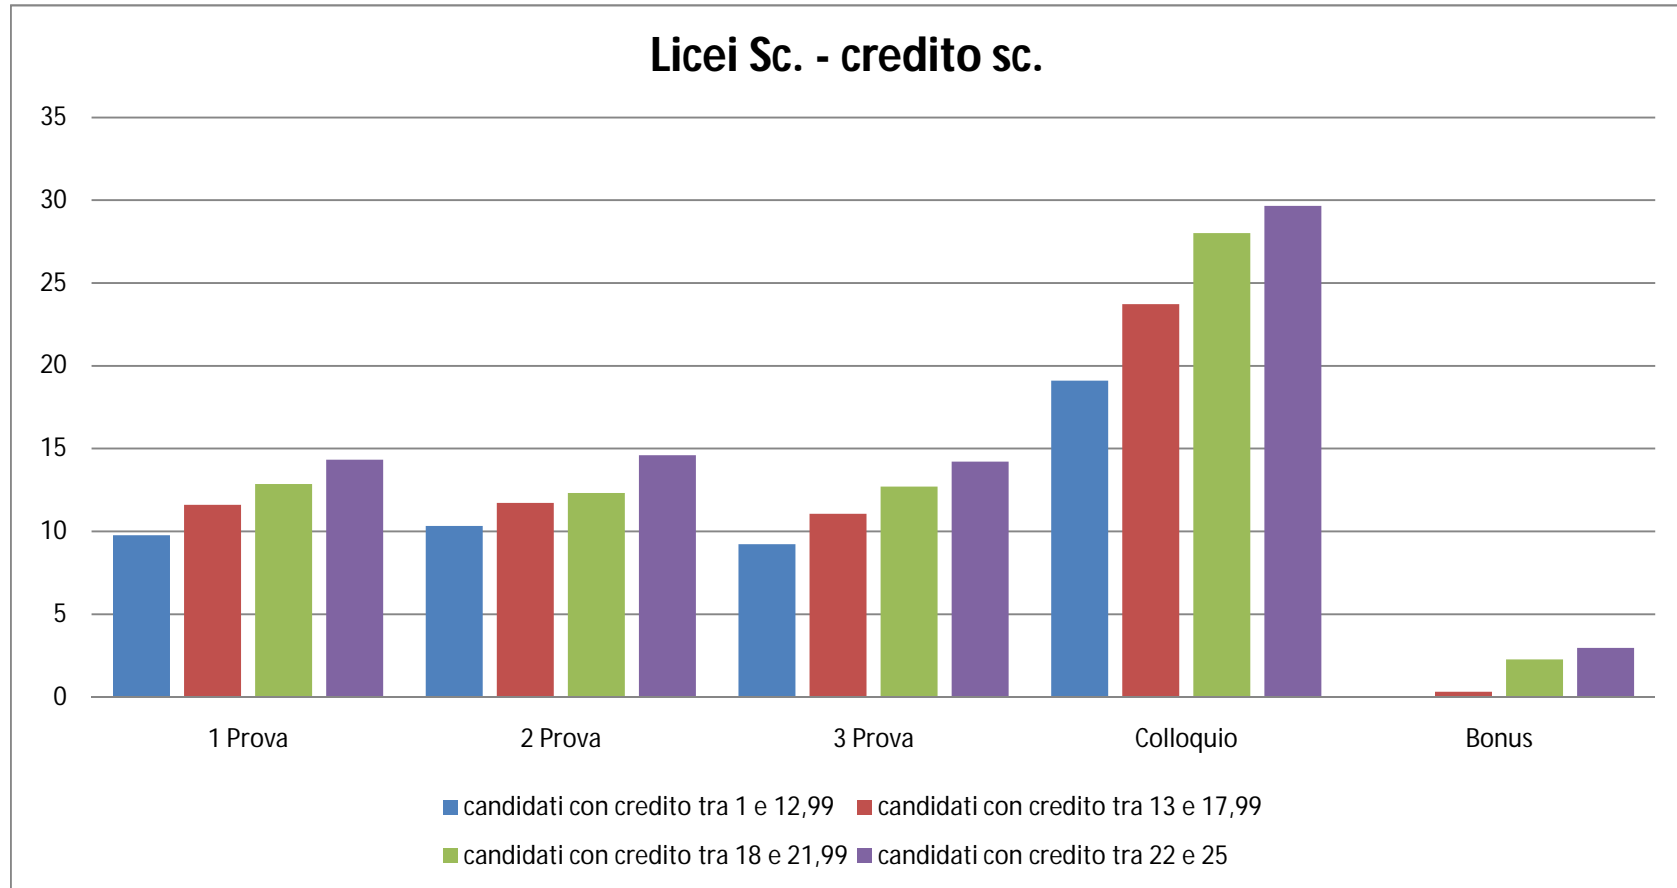

Licei Class. - media voto ammissione

LICEI SCIENTIFICI STATALI						
Credito Scolastico: la media	Num. Cand.	1 Prova	2 Prova	3 Prova	Colloquio	Bonus
candidati con credito tra 1 e 12,99	19	9,77	10,33	9,22	19,11	0
candidati con credito tra 13 e 17,99	720	11,6	11,73	11,07	23,73	0,31
candidati con credito tra 18 e 21,99	417	12,86	12,32	12,7	28,02	2,27
candidati con credito tra 22 e 25	342	14,33	14,61	14,22	29,66	2,97