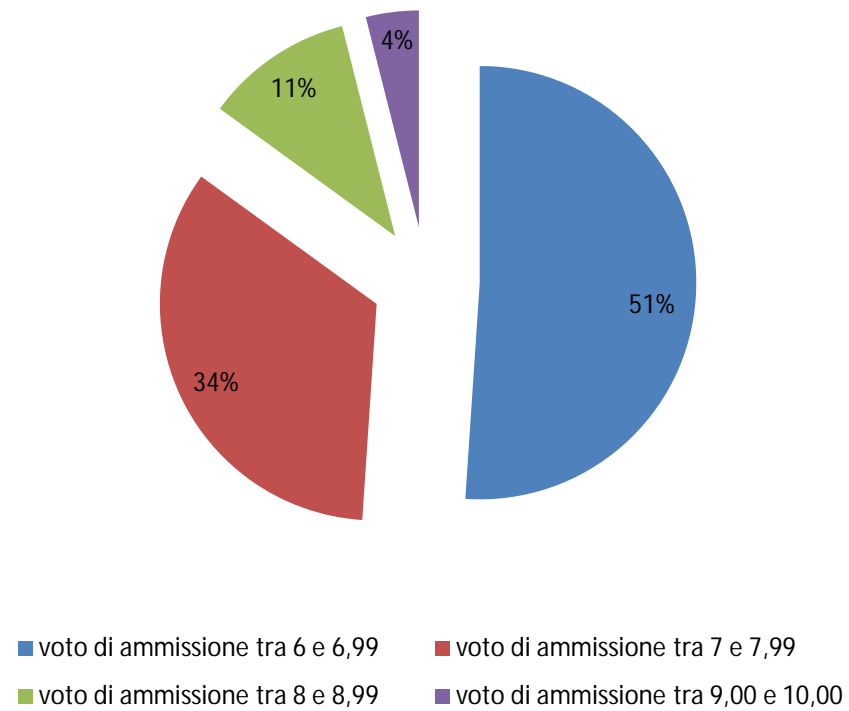

Ist. Paritari - media voto ammissione