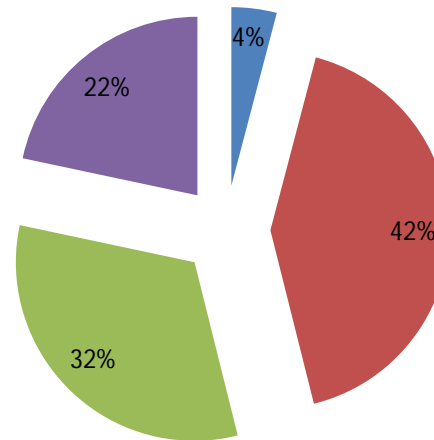

Licei Class. - credito sc.

■ candidati con credito tra 1 e 12,99 ■ candidati con credito tra 13 e 17,99
■ candidati con credito tra 18 e 21,99 ■ candidati con credito tra 22 e 25