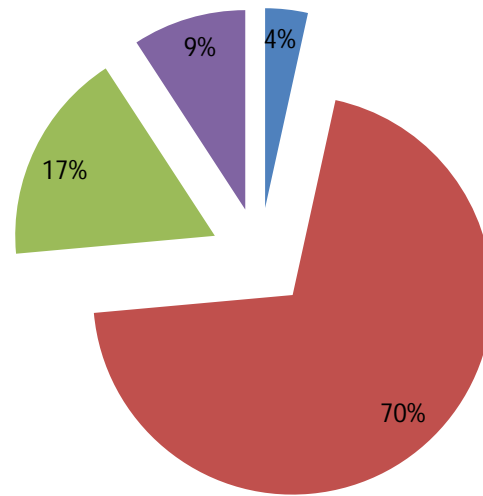

L.R. ISTITUTI PARITARI						
Voto di Ammissione: la media	Num. Cand	1 Prova	2 Prova	3 Prova	Colloquio	Bonus
voto di ammissione tra 6 e 6,99	194	10,91	10,91	12,16	18,75	0
voto di ammissione tra 7 e 7,99	129	12	12,25	12,66	24,25	0,58
voto di ammissione tra 8 e 8,99	42	12,75	13,62	13,5	26,37	1,12
voto di ammissione tra 9,00 e 10,00	15	14,2	14,4	14,4	29,2	2,6

Ist. Paritari - media voto ammissione

LICEI ARTISTICI STATALI						
Credito Scolastico: la media	Num. Cand.	1 Prova	2 Prova	3 Prova	Colloquio	Bonus
candidati con credito tra 1 e 12,99	3	10	14	13	26,5	0
candidati con credito tra 13 e 17,99	61	10,25	13	11,75	23	0,25
candidati con credito tra 18 e 21,99	15	12,25	14,5	13	28,5	1,5
candidati con credito tra 22 e 25	8	13,5	15	14	29,5	3

Licei Art. - credito sc.

■ candidati con credito tra 1 e 12,99 ■ candidati con credito tra 13 e 17,99
■ candidati con credito tra 18 e 21,99 ■ candidati con credito tra 22 e 25

LICEI ARTISTICI STATALI						
Voto di Ammissione: la media	Num. Cand	1 Prova	2 Prova	3 Prova	Colloquio	Bonus
voto di ammissione tra 6 e 6,99	51	10	12,5	11,5	23,5	0
voto di ammissione tra 7 e 7,99	22	11	14	12,25	26,75	0,5
voto di ammissione tra 8 e 8,99	11	13,67	14,66	13,66	29	2,33
voto di ammissione tra 9 e 10	3	15	15	13	30	3