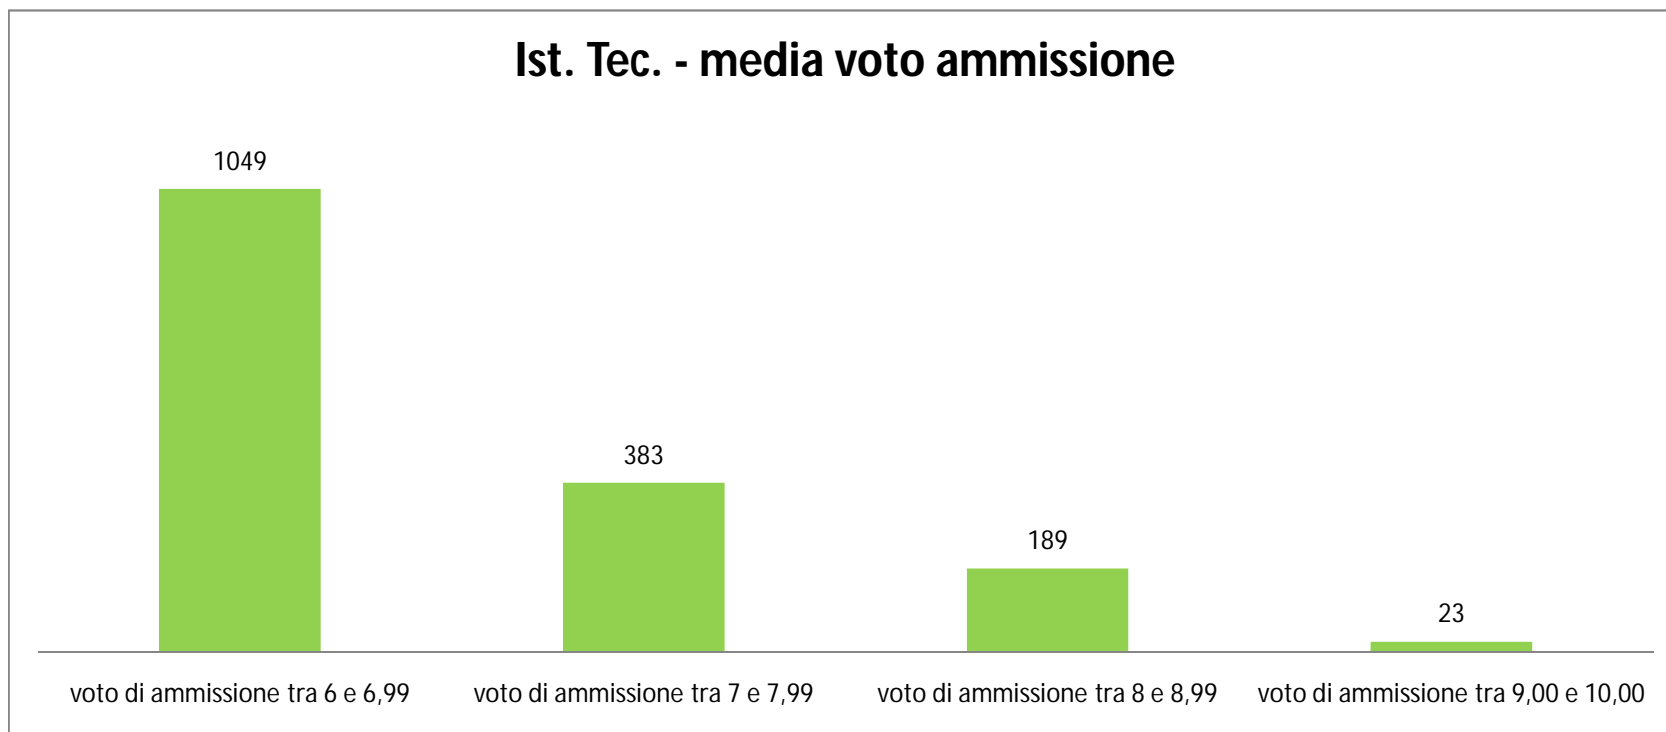

ISTITUTI TECNICI STATALI						
Voto di Ammissione: la media	Num. Cand	1 Prova	2 Prova	3 Prova	Colloquio	Bonus
voto di ammissione tra 6 e 6,99	1049	10,28	9,83	10,33	20,86	0
voto di ammissione tra 7 e 7,99	383	11,88	12	11,49	26,37	0,98
voto di ammissione tra 8 e 8,99	189	13,56	13,97	12,97	28,58	2,47
voto di ammissione tra 9,00 e 10,00	23	14,17	14,74	14,41	29,88	2,11