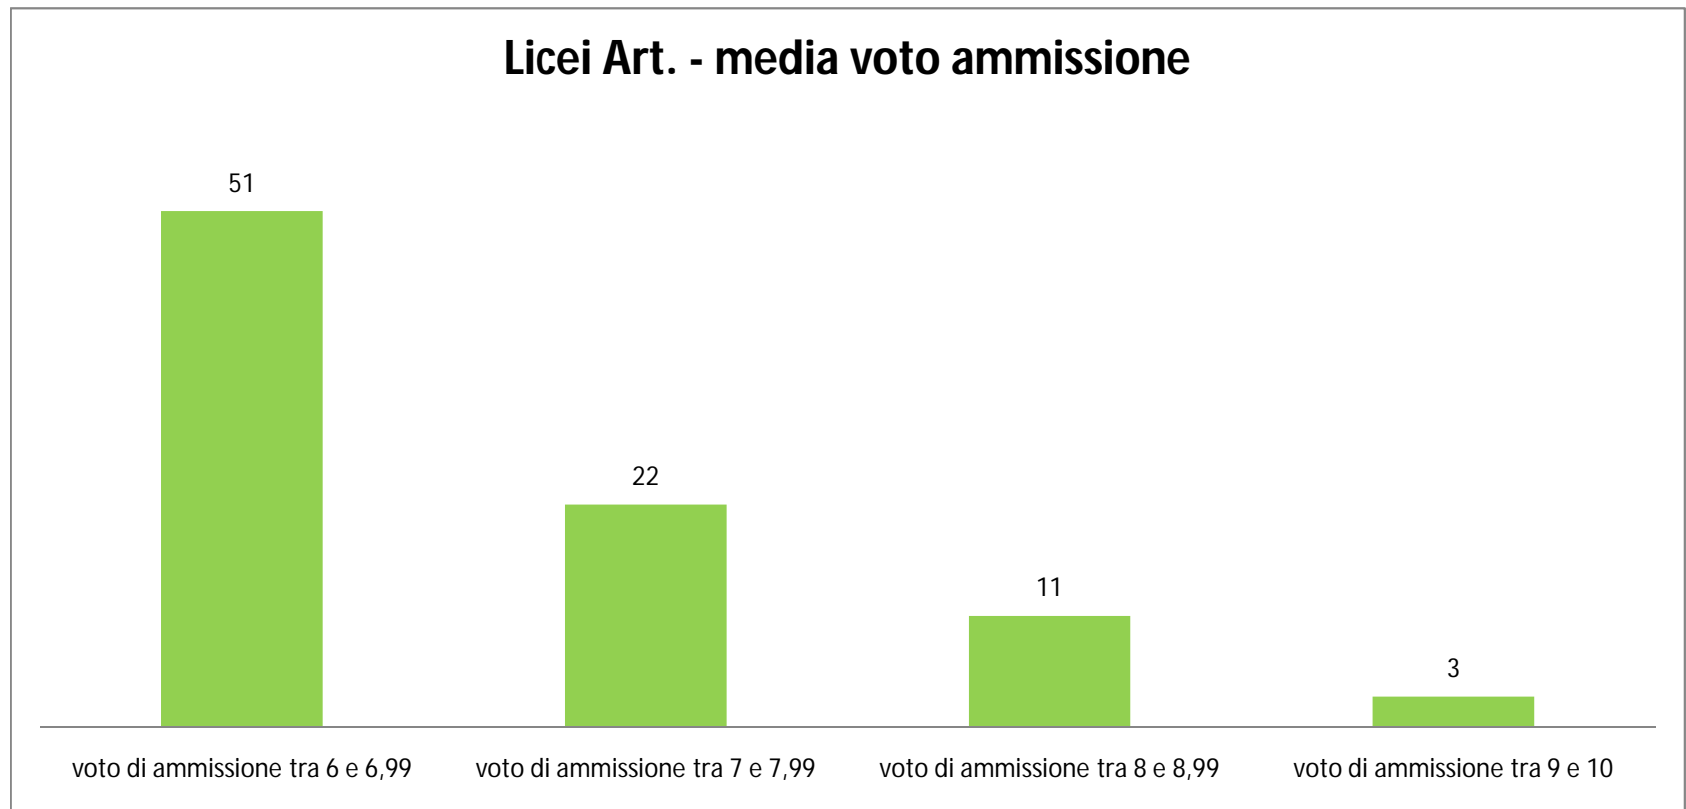

LICEI ARTISTICI STATALI						
Voto di Ammissione: la media	Num. Cand	1 Prova	2 Prova	3 Prova	Colloquio	Bonus
voto di ammissione tra 6 e 6,99	51	10	12,5	11,5	23,5	0
voto di ammissione tra 7 e 7,99	22	11	14	12,25	26,75	0,5
voto di ammissione tra 8 e 8,99	11	13,67	14,66	13,66	29	2,33
voto di ammissione tra 9 e 10	3	15	15	13	30	3