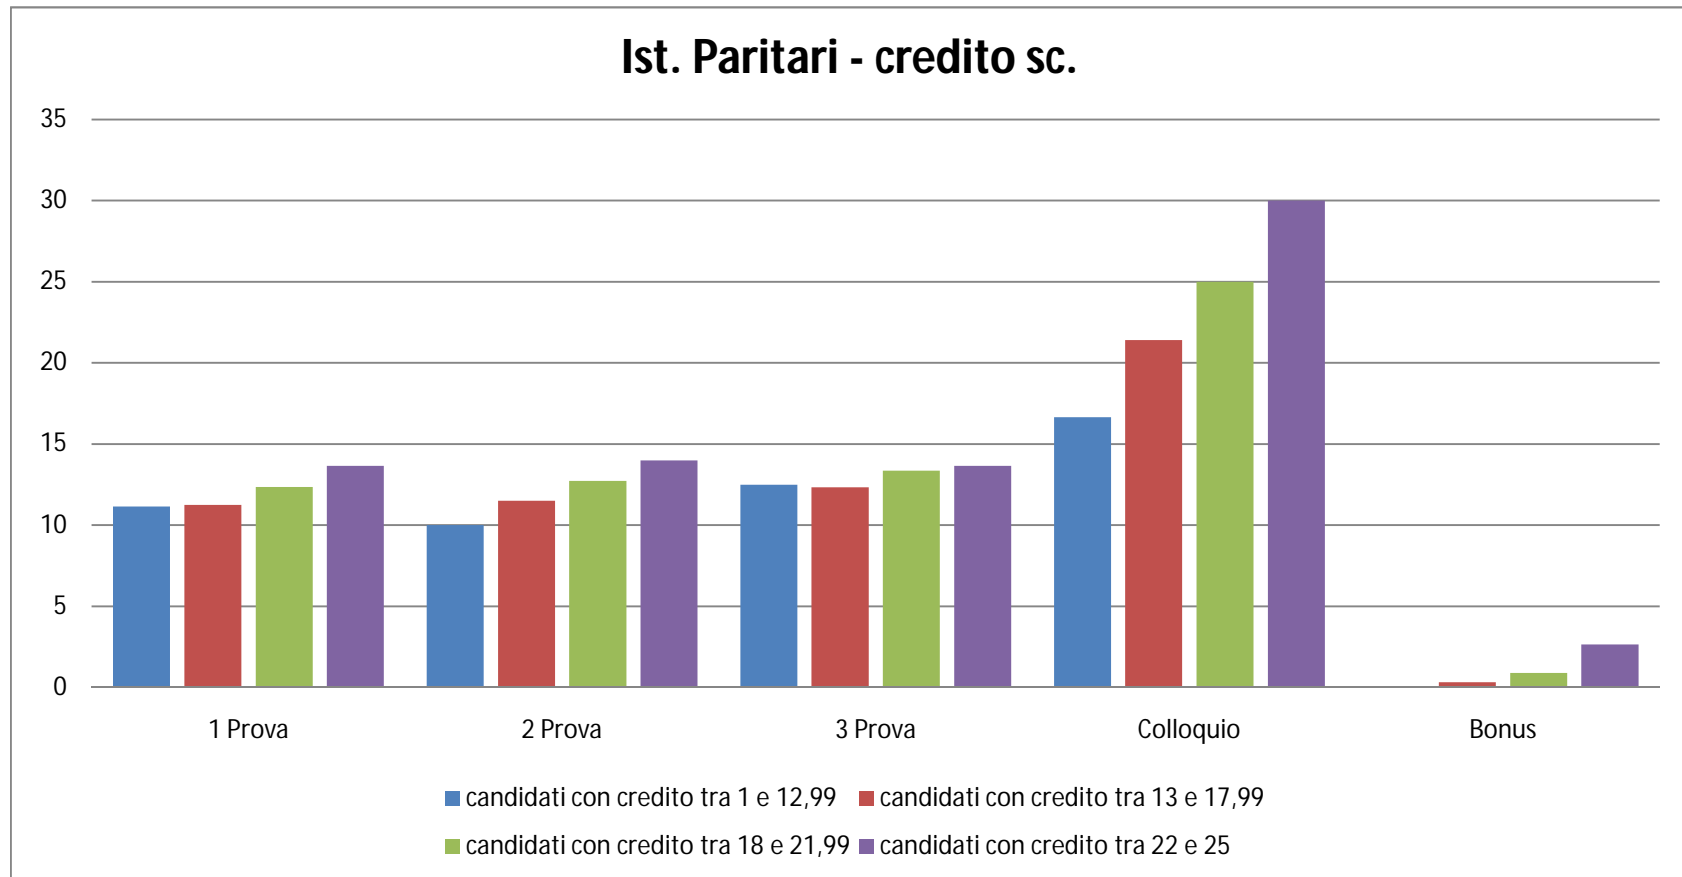

ISTITUTI TECNICI STATALI						
Voto di Ammissione: la media	Num. Cand	1 Prova	2 Prova	3 Prova	Colloquio	Bonus
voto di ammissione tra 6 e 6,99	1049	10,28	9,83	10,33	20,86	0
voto di ammissione tra 7 e 7,99	383	11,88	12	11,49	26,37	0,98
voto di ammissione tra 8 e 8,99	189	13,56	13,97	12,97	28,58	2,47
voto di ammissione tra 9,00 e 10,00	23	14,17	14,74	14,41	29,88	2,11

L.R. ISTITUTI PARITARI						
Credito Scolastico: la media	Num. Cand.	1 Prova	2 Prova	3 Prova	Colloquio	Bonus
candidati con credito tra 1 e 12,99	10	11,16	10	12,5	16,66	0
candidati con credito tra 13 e 17,99	243	11,25	11,5	12,33	21,41	0,33
candidati con credito tra 18 e 21,99	104	12,36	12,72	13,36	25	0,9
candidati con credito tra 22 e 25	23	13,66	14	13,66	30	2,66