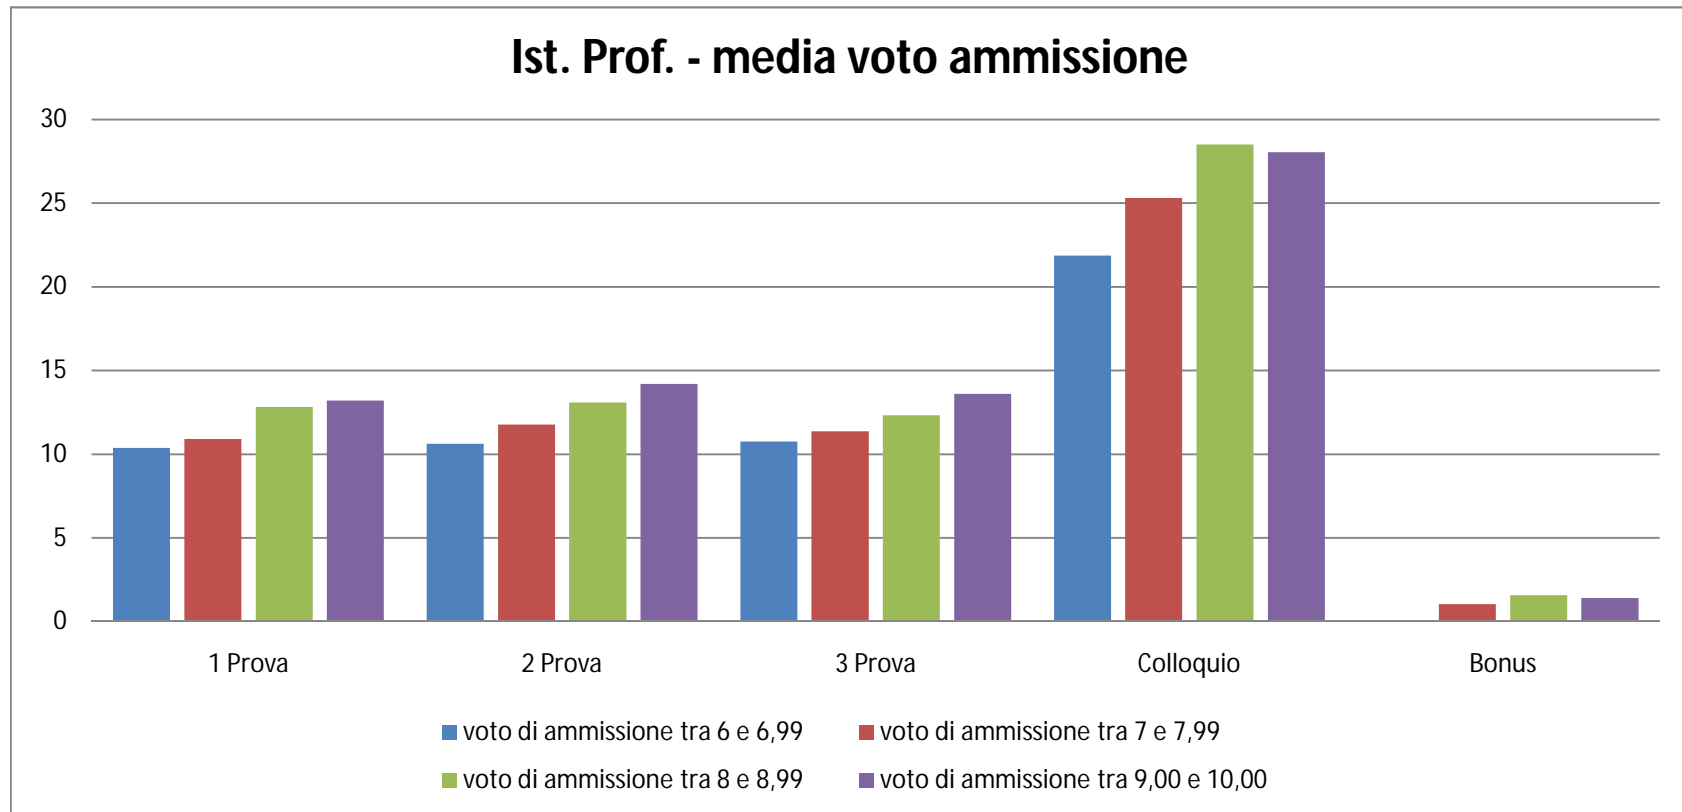

ISTITUTI STATALI D'ARTE						
Credito Scolastico: la media	Num. Cand.	1 Prova	2 Prova	3 Prova	Colloquio	Bonus
candidati con credito tra 1 e 12,99	14	10	11	11,33	21,33	0
candidati con credito tra 13 e 17,99	140	10,16	13,33	11,83	22,5	0,66
candidati con credito tra 18 e 21,99	31	11,66	14,33	12,83	28,5	1,33
candidati con credito tra 22 e 25	12	14	14,66	14,16	29,83	2,83