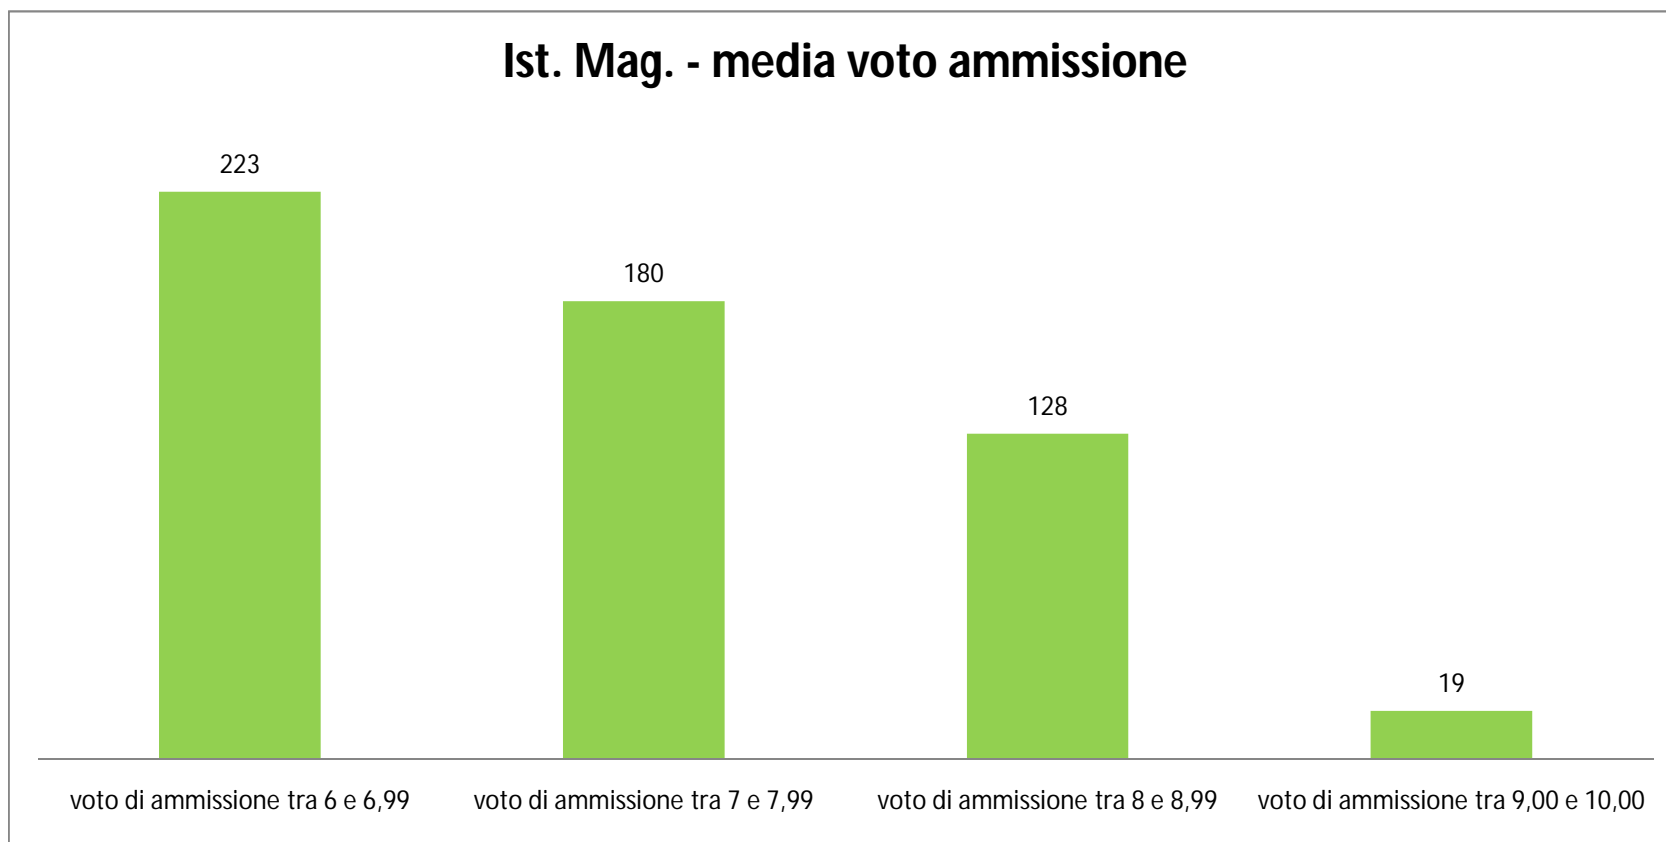

ISTITUTI MAGISTRALI STATALI						
Voto di Ammissione: la media	Num. Cand	1 Prova	2 Prova	3 Prova	Colloquio	Bonus
voto di ammissione tra 6 e 6,99	223	10,81	11,43	11,06	20,87	0
voto di ammissione tra 7 e 7,99	180	12,12	12,68	12,43	24,81	1,43
voto di ammissione tra 8 e 8,99	128	13,68	14,43	13,75	28,68	2,93
voto di ammissione tra 9,00 e 10,00	19	14,9	15	14,7	30	0,9