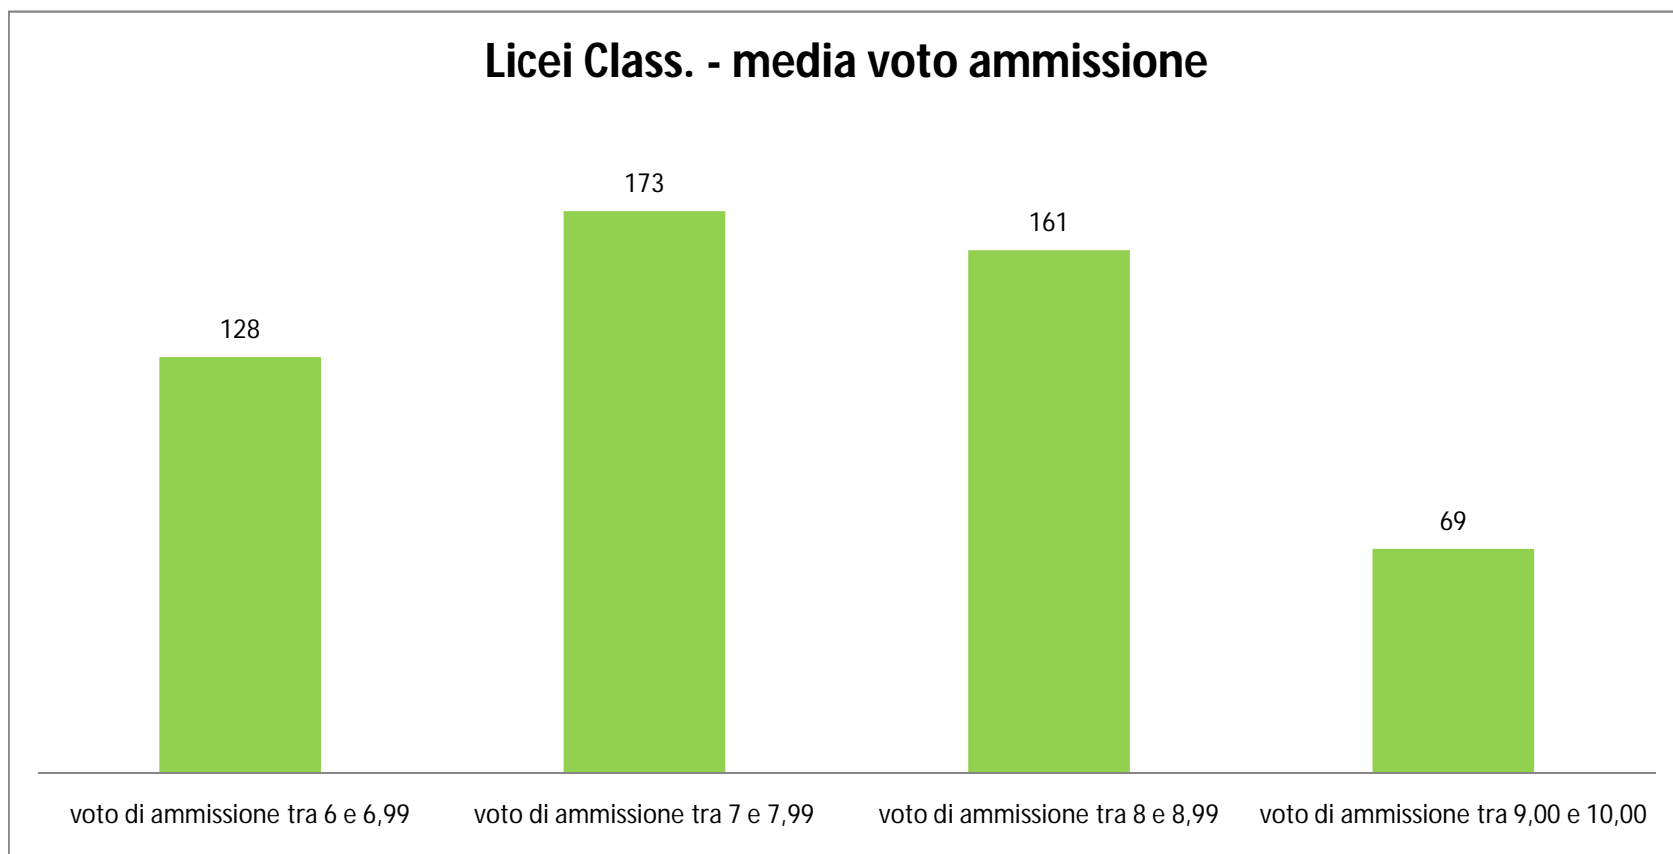

LICEI CLASSICI STATALI						
Voto di Ammissione: la media	Num. Cand	1 Prova	2 Prova	3 Prova	Colloquio	Bonus
voto di ammissione tra 6 e 6,99	128	11,14	12,35	11,07	21,71	0
voto di ammissione tra 7 e 7,99	173	12,28	12,85	11,92	25,64	0,85
voto di ammissione tra 8 e 8,99	161	13,42	14,35	13,85	28,78	3,35
voto di ammissione tra 9,00 e 10,00	69	14,62	14,93	14,62	30	2,43