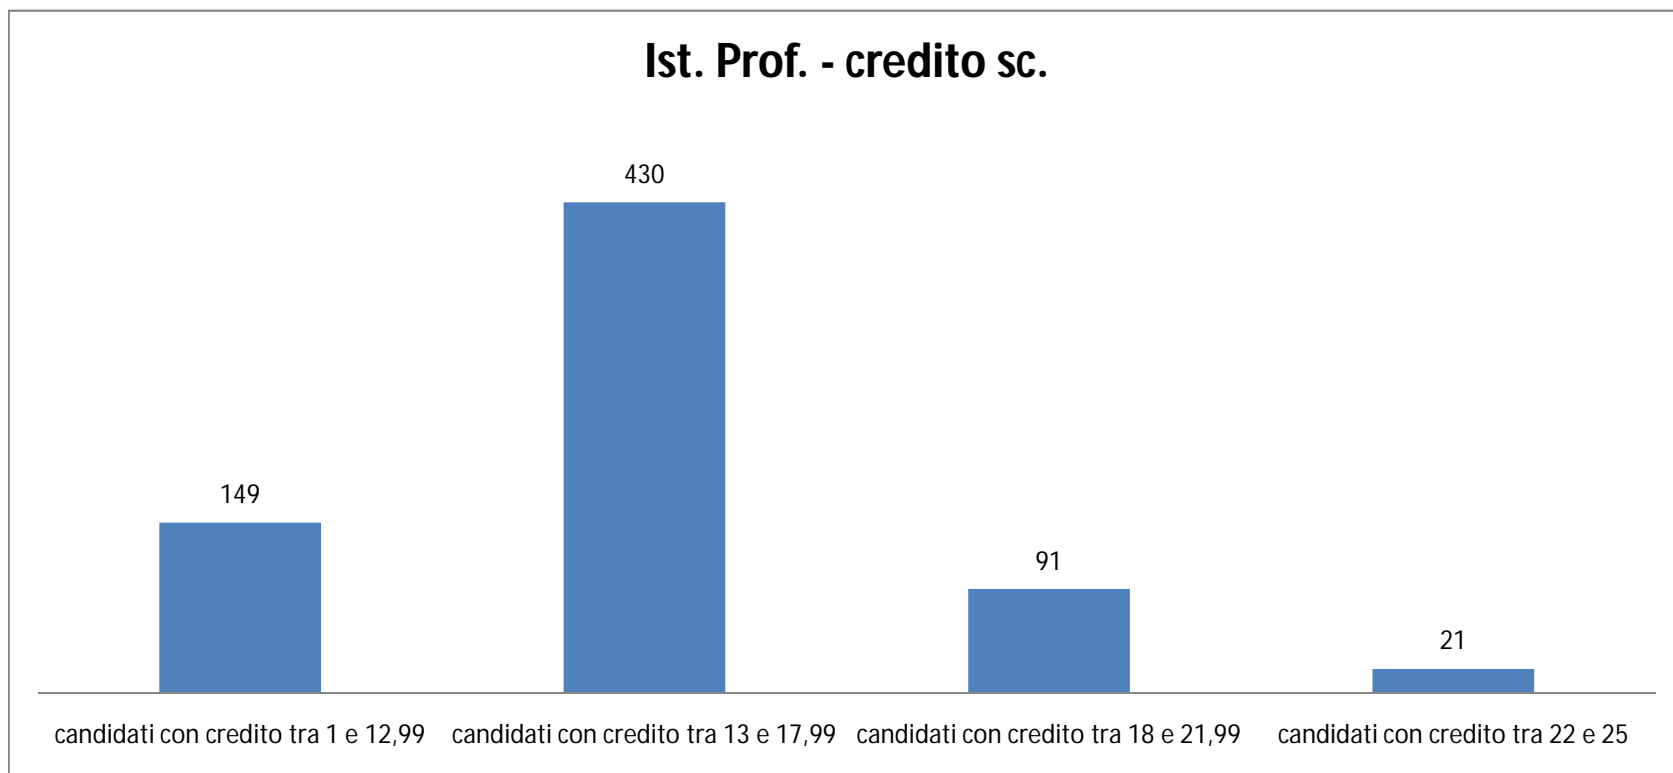

ISTITUTI PROFESSIONALI STATALI						
Credito Scolastico: la media	Num. Cand.	1 Prova	2 Prova	3 Prova	Colloquio	Bonus
candidati con credito tra 1 e 12,99	149	12,57	13,62	12,62	28,25	0
candidati con credito tra 13 e 17,99	430	10,62	10,95	11,08	23,12	0,29
candidati con credito tra 18 e 21,99	91	11,85	12,42	11,95	27,76	1,28
candidati con credito tra 22 e 25	21	12,9	14,27	13,54	28,63	2