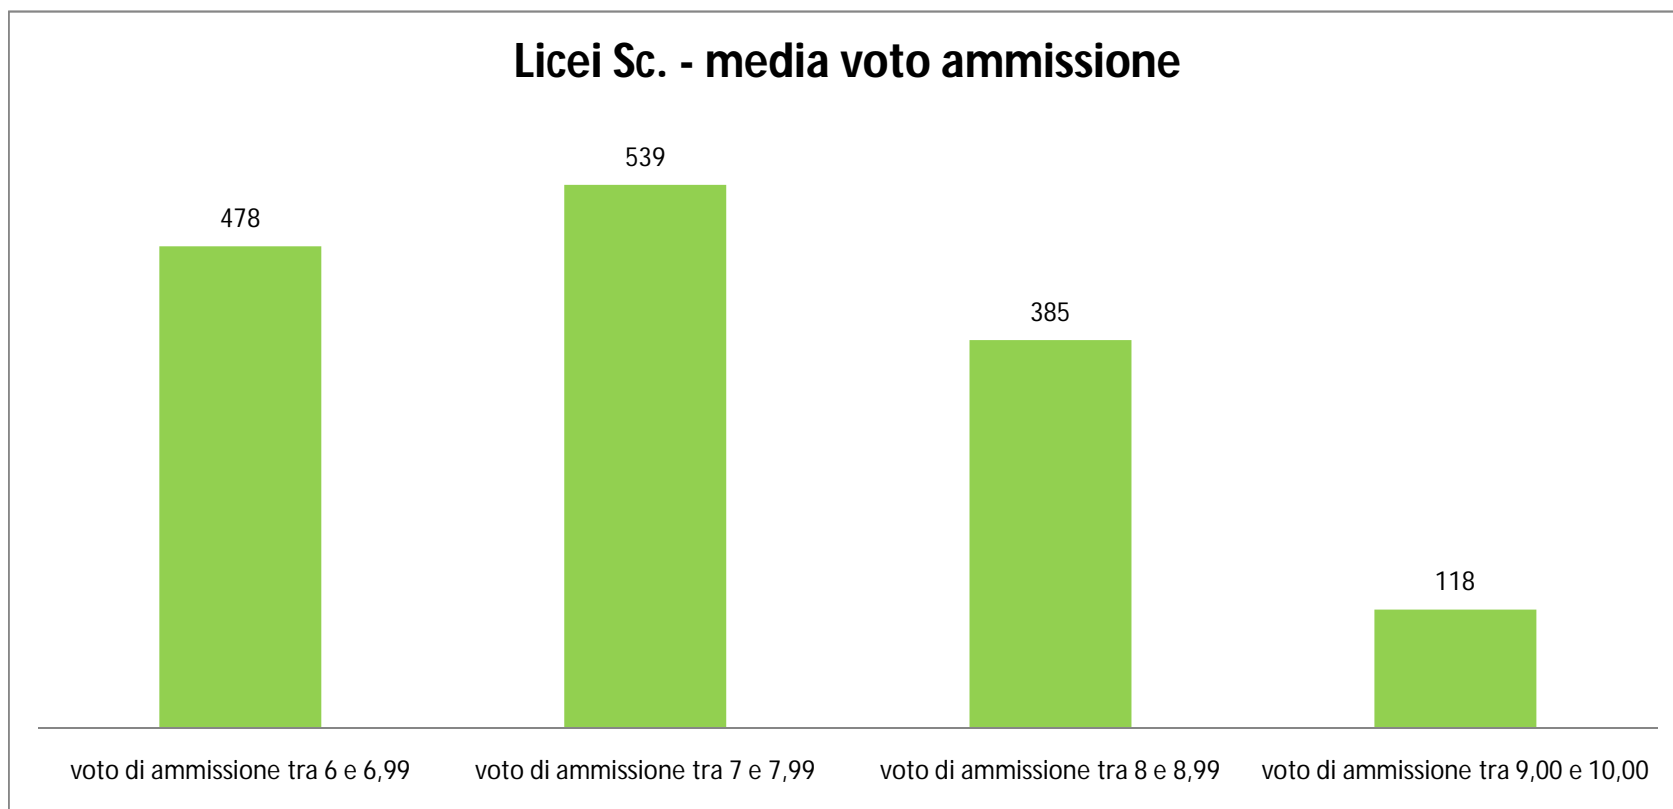

LICEI SCIENTIFICI STATALI						
Voto di Ammissione: la media	Num. Cand	1 Prova	2 Prova	3 Prova	Colloquio	Bonus
voto di ammissione tra 6 e 6,99	478	11,37	11,21	10,45	22,54	0
voto di ammissione tra 7 e 7,99	539	12,39	12,6	11,97	26,47	0,84
voto di ammissione tra 8 e 8,99	385	13,83	14,08	13,91	29,37	2,7
voto di ammissione tra 9,00 e 10,00	118	14,51	14,81	14,57	29,87	1,84