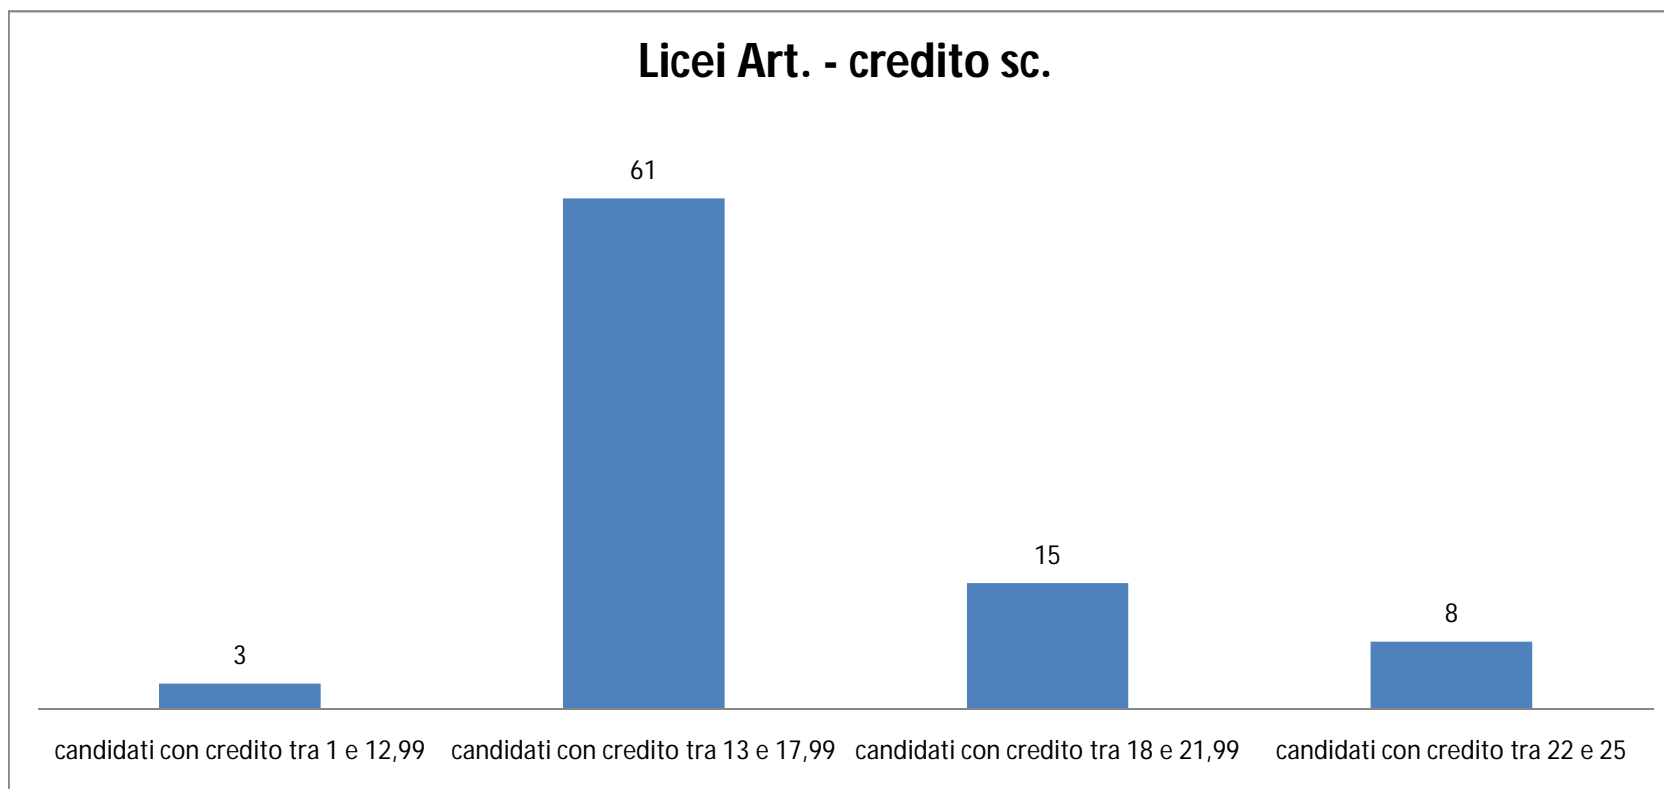

LICEI ARTISTICI STATALI						
Credito Scolastico: la media	Num. Cand.	1 Prova	2 Prova	3 Prova	Colloquio	Bonus
candidati con credito tra 1 e 12,99	3	10	14	13	26,5	0
candidati con credito tra 13 e 17,99	61	10,25	13	11,75	23	0,25
candidati con credito tra 18 e 21,99	15	12,25	14,5	13	28,5	1,5
candidati con credito tra 22 e 25	8	13,5	15	14	29,5	3