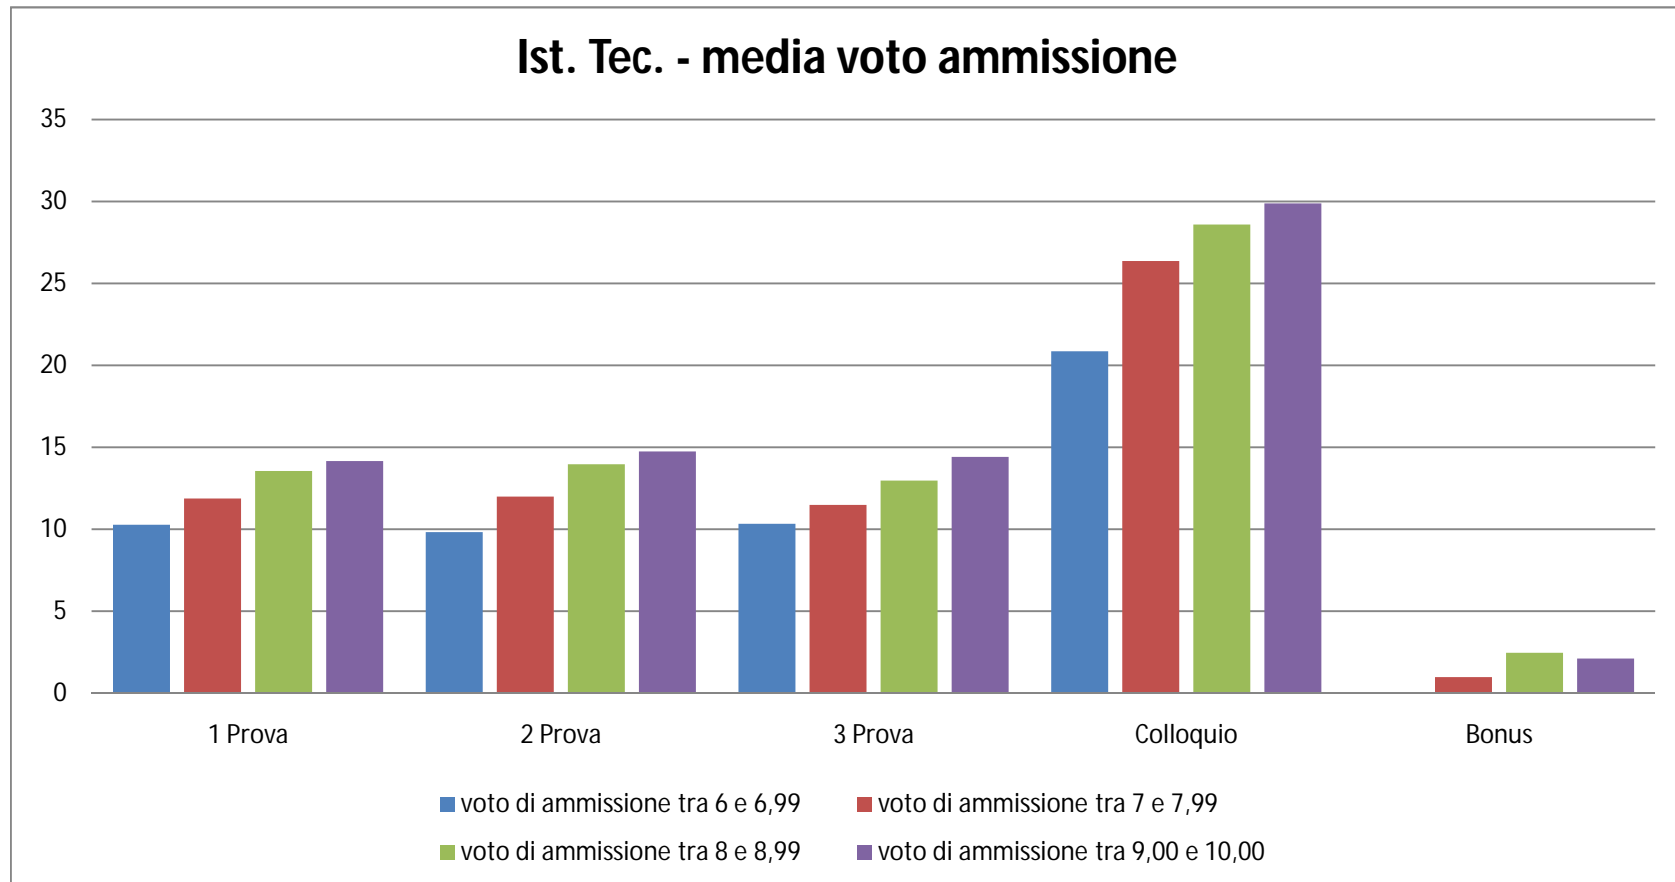

L.R. ISTITUTI PARITARI						
Credito Scolastico: la media	Num. Cand.	1 Prova	2 Prova	3 Prova	Colloquio	Bonus
candidati con credito tra 1 e 12,99	10	11,16	10	12,5	16,66	0
candidati con credito tra 13 e 17,99	243	11,25	11,5	12,33	21,41	0,33
candidati con credito tra 18 e 21,99	104	12,36	12,72	13,36	25	0,9
candidati con credito tra 22 e 25	23	13,66	14	13,66	30	2,66