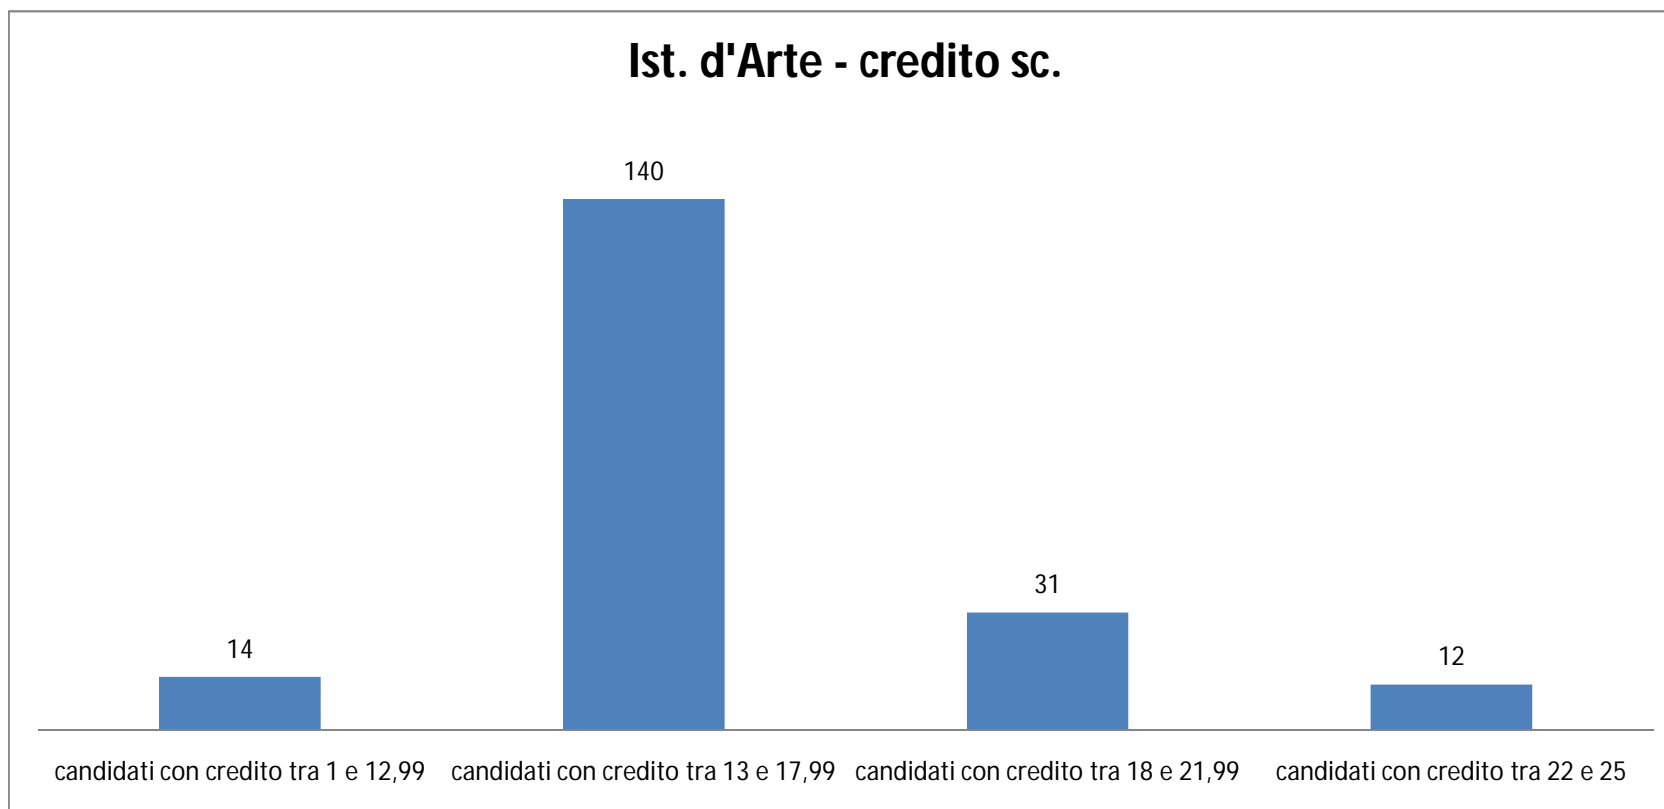

ISTITUTI STATALI D'ARTE						
Credito Scolastico: la media	Num. Cand.	1 Prova	2 Prova	3 Prova	Colloquio	Bonus
candidati con credito tra 1 e 12,99	14	10	11	11,33	21,33	0
candidati con credito tra 13 e 17,99	140	10,16	13,33	11,83	22,5	0,66
candidati con credito tra 18 e 21,99	31	11,66	14,33	12,83	28,5	1,33
candidati con credito tra 22 e 25	12	14	14,66	14,16	29,83	2,83