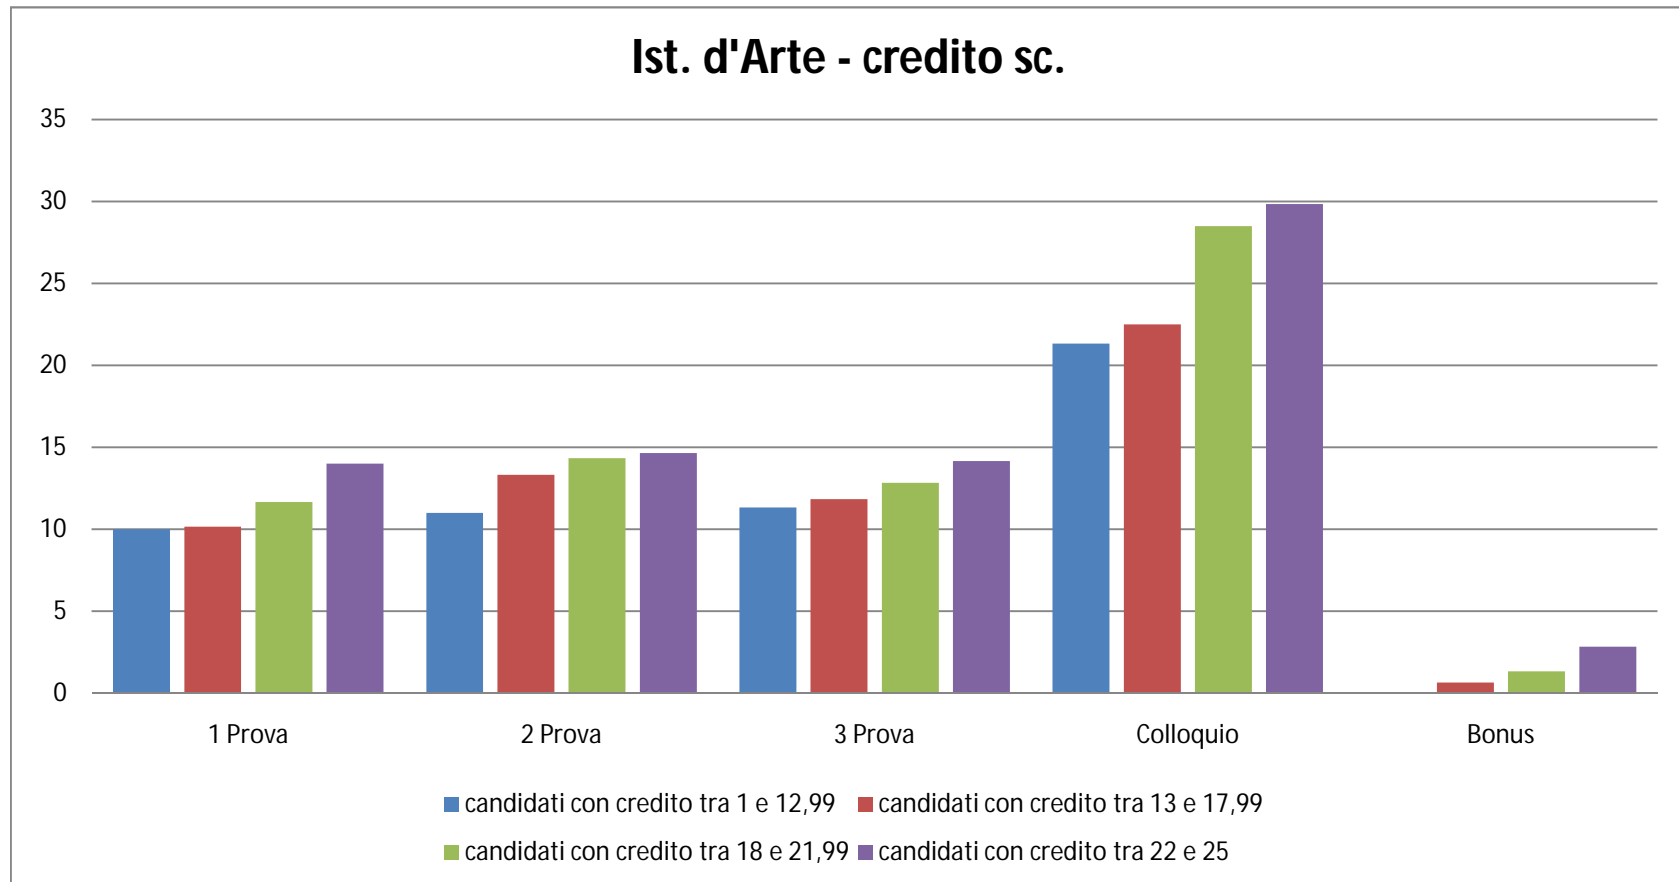

ISTITUTI STATALI D'ARTE						
Voto di Ammissione: la media	Num. Cand	1 Prova	2 Prova	3 Prova	Colloquio	Bonus
voto di ammissione tra 6 e 6,99	118	10,16	12,66	11,83	21,5	0
voto di ammissione tra 7 e 7,99	51	10,83	14,16	12,33	26,5	0,66
voto di ammissione tra 8 e 8,99	24	13,33	14,83	13,33	29,5	3
voto di ammissione tra 9,00 e 10,00	4	14,66	14,33	14,33	30	2