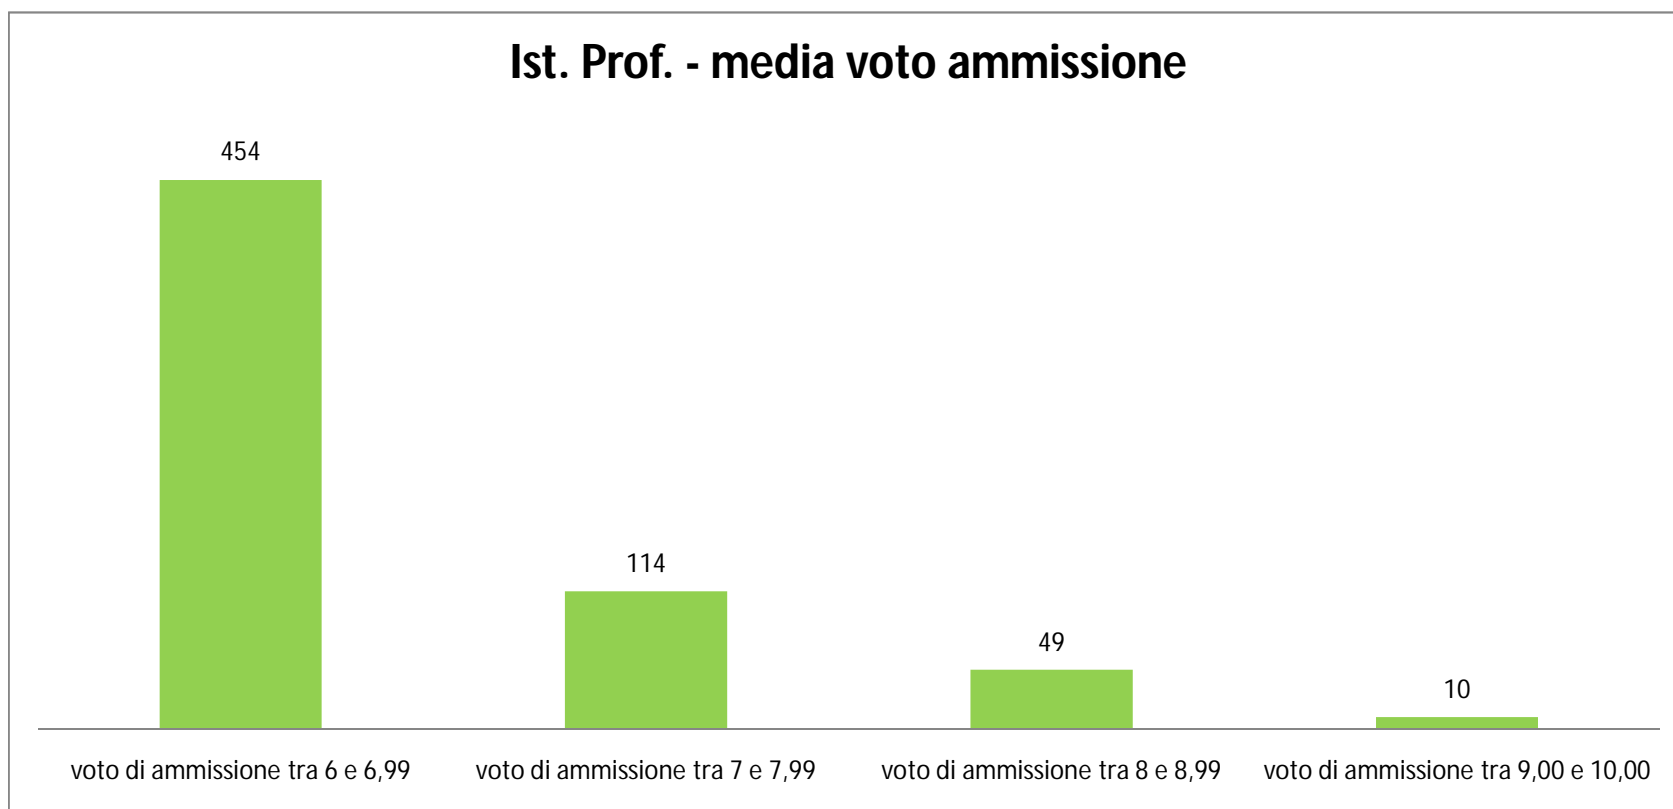

ISTITUTI PROFESSIONALI STATALI						
Voto di Ammissione: la media	Num. Cand	1 Prova	2 Prova	3 Prova	Colloquio	Bonus
voto di ammissione tra 6 e 6,99	454	10,37	10,62	10,75	21,87	0
voto di ammissione tra 7 e 7,99	114	10,9	11,77	11,36	25,31	1,04
voto di ammissione tra 8 e 8,99	49	12,83	13,08	12,33	28,5	1,58
voto di ammissione tra 9,00 e 10,00	10	13,2	14,2	13,6	28,04	1,4