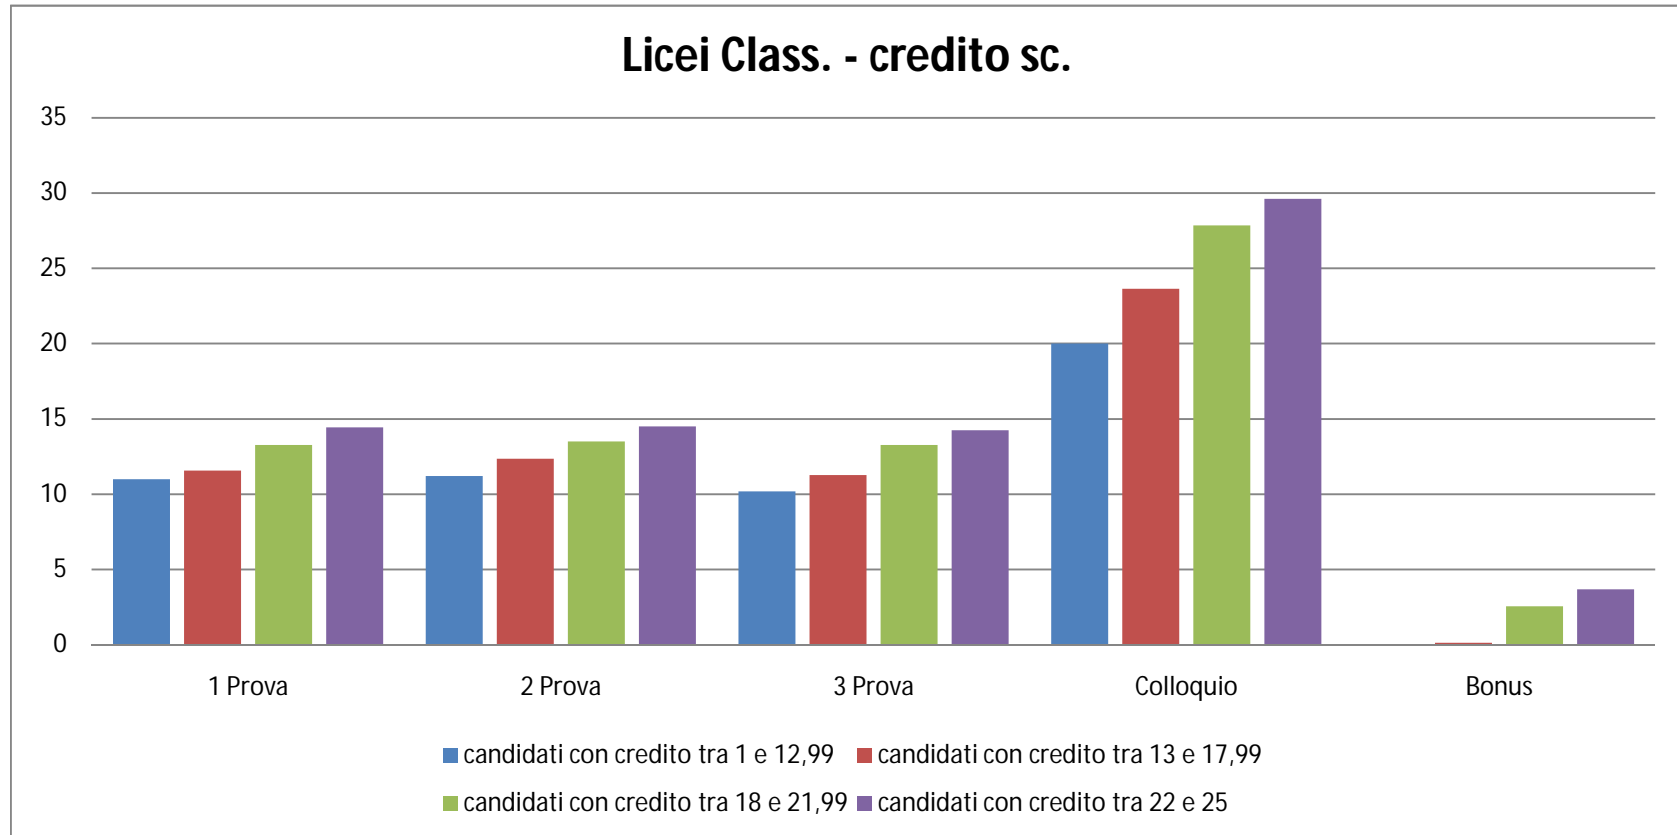

LICEI CLASSICI STATALI						
Voto di Ammissione: la media	Num. Cand	1 Prova	2 Prova	3 Prova	Colloquio	Bonus
voto di ammissione tra 6 e 6,99	128	11,14	12,35	11,07	21,71	0
voto di ammissione tra 7 e 7,99	173	12,28	12,85	11,92	25,64	0,85
voto di ammissione tra 8 e 8,99	161	13,42	14,35	13,85	28,78	3,35
voto di ammissione tra 9,00 e 10,00	69	14,62	14,93	14,62	30	2,43