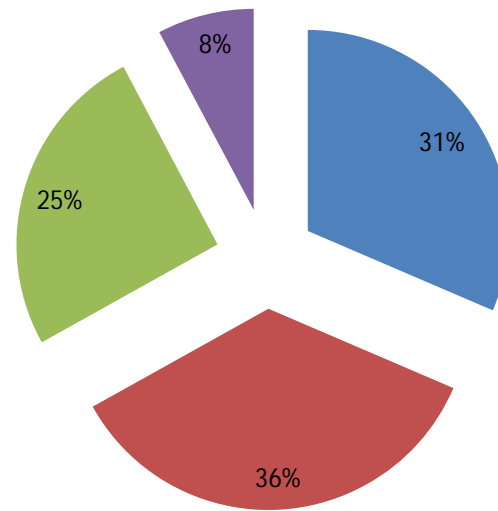

Licei Sc. - media voto ammissione

■ voto di ammissione tra 6 e 6,99   ■ voto di ammissione tra 7 e 7,99
■ voto di ammissione tra 8 e 8,99   ■ voto di ammissione tra 9,00 e 10,00