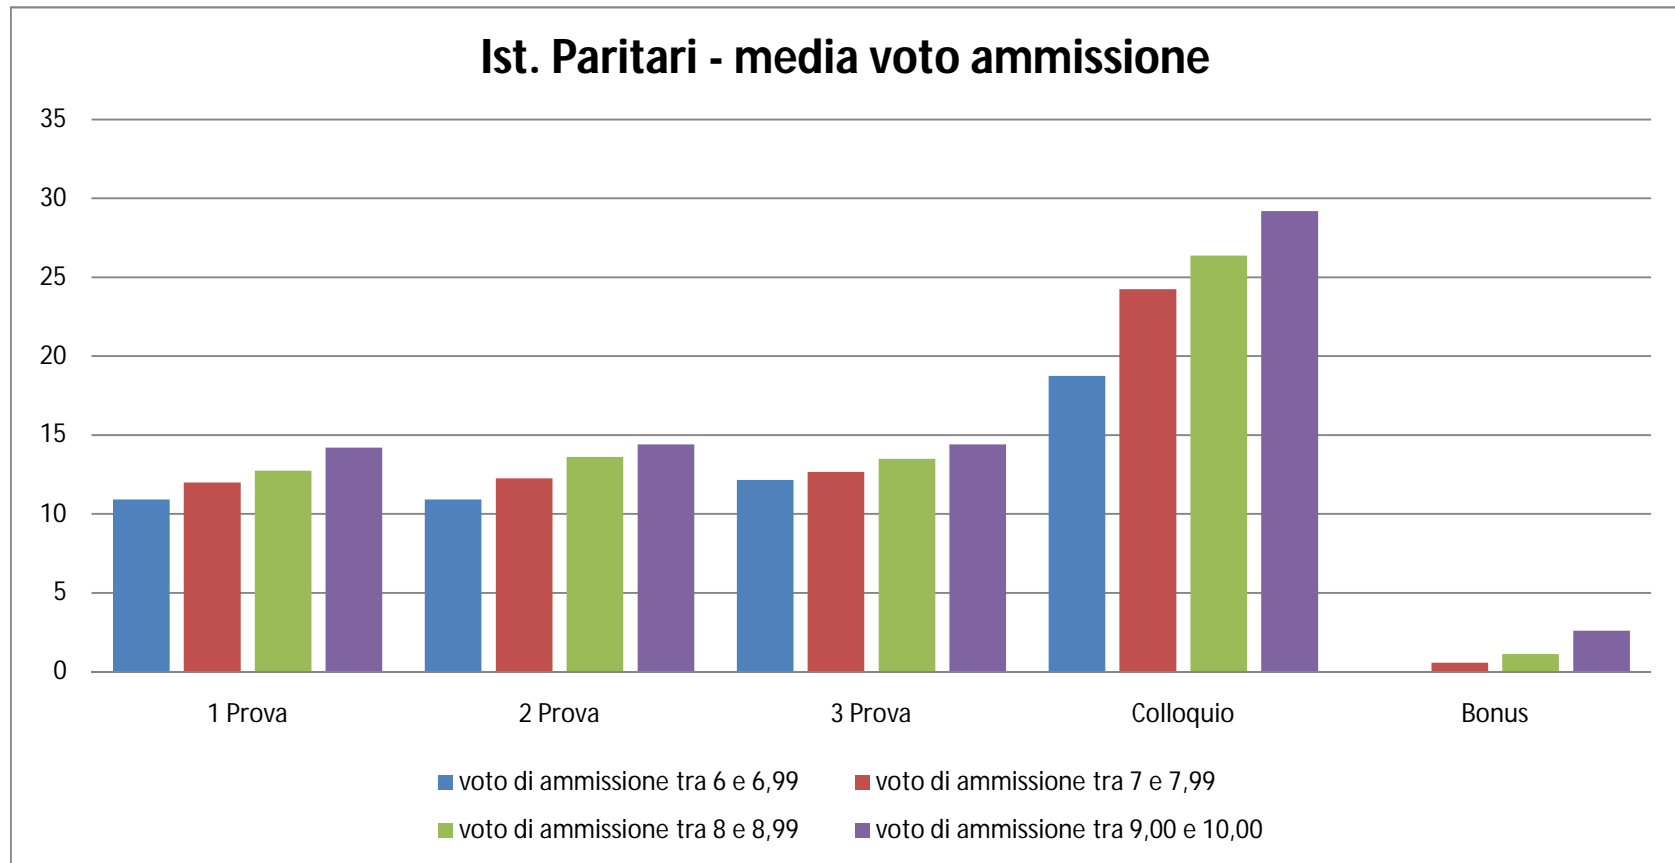

LICEI ARTISTICI STATALI						
Credito Scolastico: la media	Num. Cand.	1 Prova	2 Prova	3 Prova	Colloquio	Bonus
candidati con credito tra 1 e 12,99	3	10	14	13	26,5	0
candidati con credito tra 13 e 17,99	61	10,25	13	11,75	23	0,25
candidati con credito tra 18 e 21,99	15	12,25	14,5	13	28,5	1,5
candidati con credito tra 22 e 25	8	13,5	15	14	29,5	3