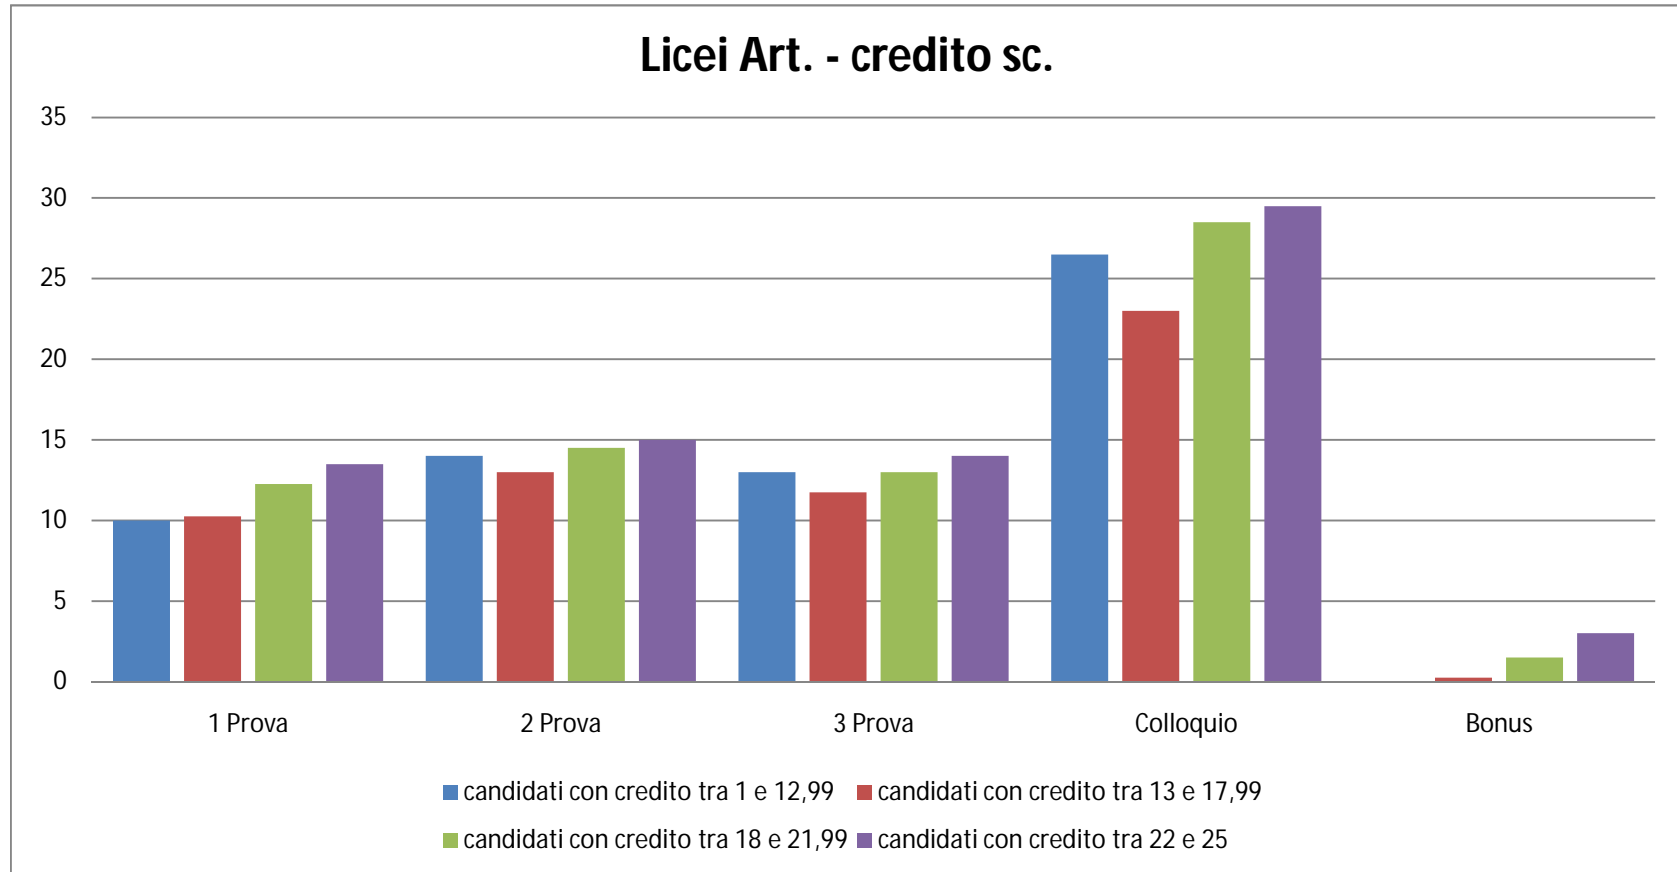

LICEI ARTISTICI STATALI						
Voto di Ammissione: la media	Num. Cand	1 Prova	2 Prova	3 Prova	Colloquio	Bonus
voto di ammissione tra 6 e 6,99	51	10	12,5	11,5	23,5	0
voto di ammissione tra 7 e 7,99	22	11	14	12,25	26,75	0,5
voto di ammissione tra 8 e 8,99	11	13,67	14,66	13,66	29	2,33
voto di ammissione tra 9 e 10	3	15	15	13	30	3