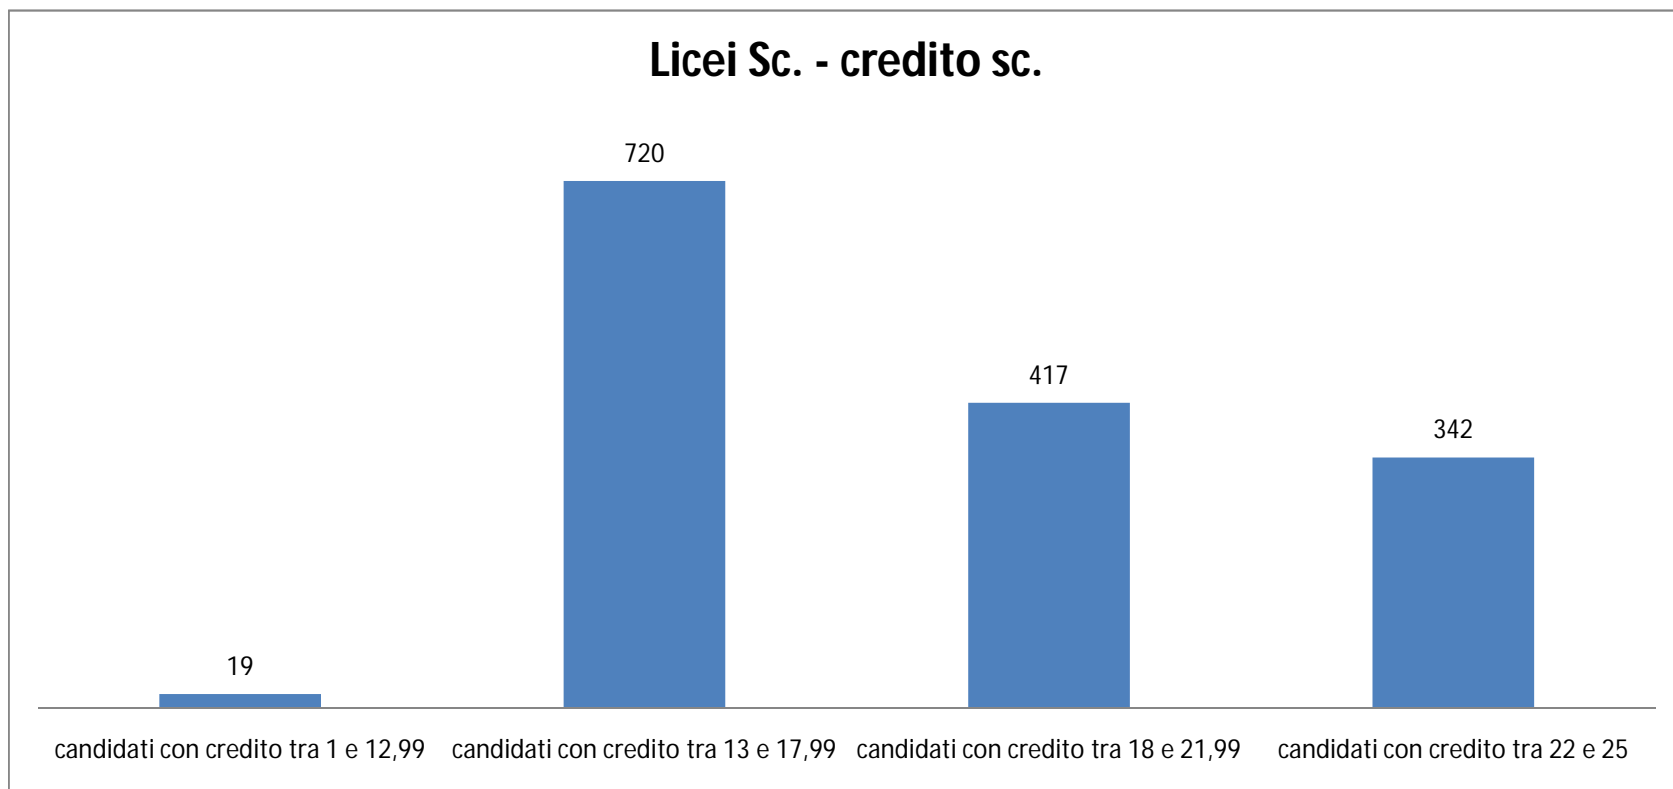

LICEI SCIENTIFICI STATALI						
Credito Scolastico: la media	Num. Cand.	1 Prova	2 Prova	3 Prova	Colloquio	Bonus
candidati con credito tra 1 e 12,99	19	9,77	10,33	9,22	19,11	0
candidati con credito tra 13 e 17,99	720	11,6	11,73	11,07	23,73	0,31
candidati con credito tra 18 e 21,99	417	12,86	12,32	12,7	28,02	2,27
candidati con credito tra 22 e 25	342	14,33	14,61	14,22	29,66	2,97