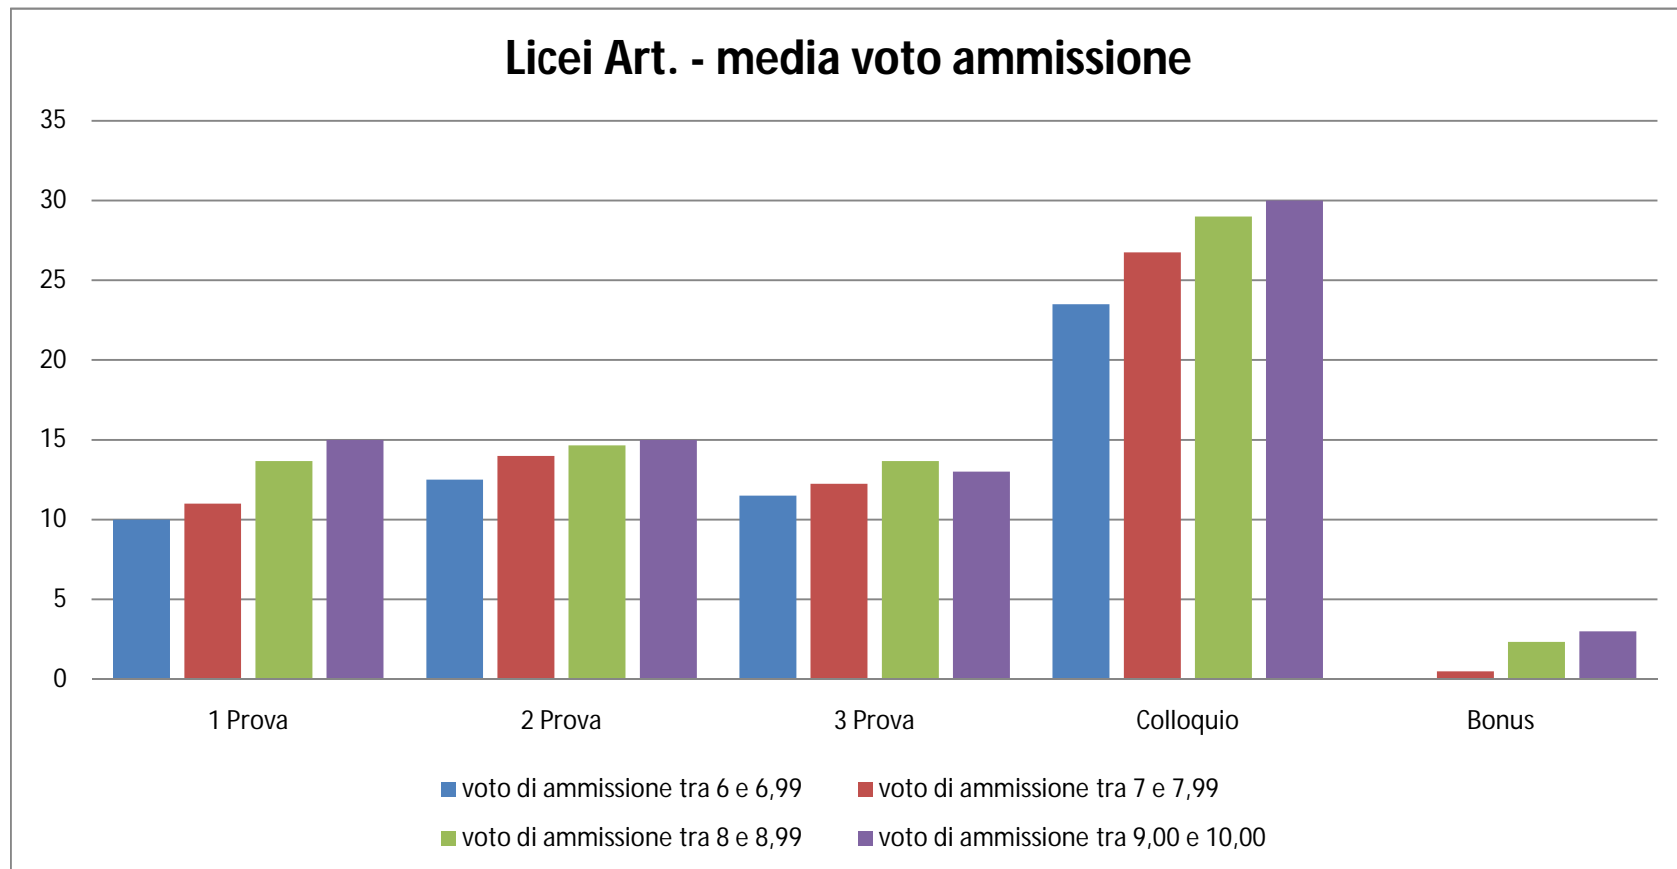

Licei Art. - credito sc.

■ candidati con credito tra 1 e 12,99 ■ candidati con credito tra 13 e 17,99
■ candidati con credito tra 18 e 21,99 ■ candidati con credito tra 22 e 25

LICEI ARTISTICI STATALI						
Voto di Ammissione: la media	Num. Cand	1 Prova	2 Prova	3 Prova	Colloquio	Bonus
voto di ammissione tra 6 e 6,99	51	10	12,5	11,5	23,5	0
voto di ammissione tra 7 e 7,99	22	11	14	12,25	26,75	0,5
voto di ammissione tra 8 e 8,99	11	13,67	14,66	13,66	29	2,33
voto di ammissione tra 9 e 10	3	15	15	13	30	3

Licei Art. - media voto ammissione

■ voto di ammissione tra 6 e 6,99 ■ voto di ammissione tra 7 e 7,99 ■ voto di ammissione tra 8 e 8,99 ■ voto di ammissione tra 9 e 10

LICEI CLASSICI STATALI						
Credito Scolastico: la media	Num. Cand.	1 Prova	2 Prova	3 Prova	Colloquio	Bonus
candidati con credito tra 1 e 12,99	22	11	11,2	10,2	20	0
candidati con credito tra 13 e 17,99	227	11,57	12,35	11,28	23,64	0,14
candidati con credito tra 18 e 21,99	174	13,28	13,5	13,28	27,85	2,57
candidati con credito tra 22 e 25	117	14,43	14,5	14,25	29,62	3,68