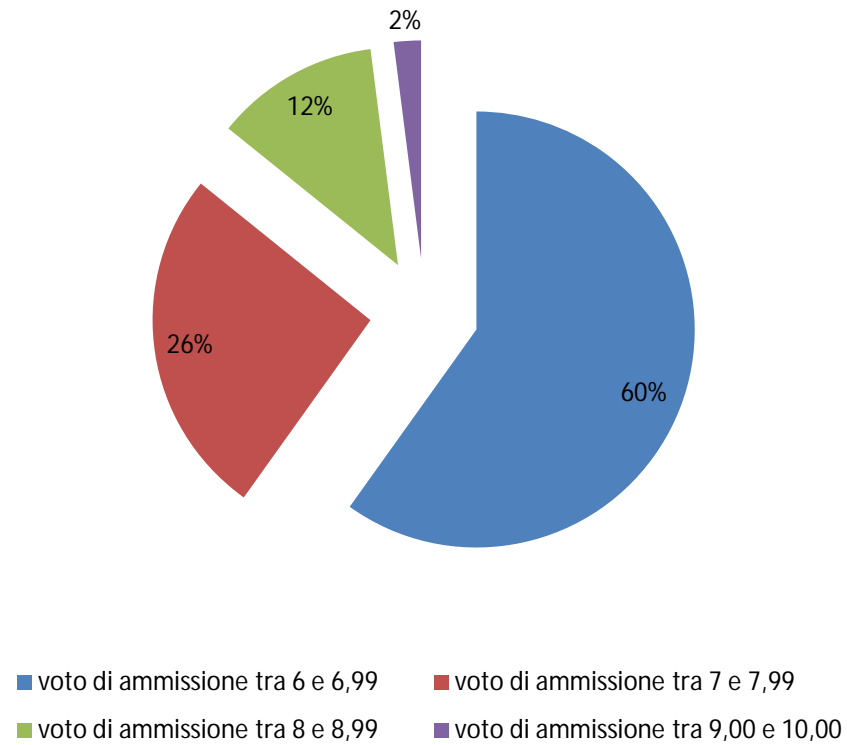

Ist. d'Arte - credito sc.

■ candidati con credito tra 1 e 12,99 ■ candidati con credito tra 13 e 17,99
■ candidati con credito tra 18 e 21,99 ■ candidati con credito tra 22 e 25

ISTITUTI STATALI D'ARTE						
Voto di Ammissione: la media	Num. Cand	1 Prova	2 Prova	3 Prova	Colloquio	Bonus
voto di ammissione tra 6 e 6,99	118	10,16	12,66	11,83	21,5	0
voto di ammissione tra 7 e 7,99	51	10,83	14,16	12,33	26,5	0,66
voto di ammissione tra 8 e 8,99	24	13,33	14,83	13,33	29,5	3
voto di ammissione tra 9,00 e 10,00	4	14,66	14,33	14,33	30	2

Ist. d'Arte - media voto ammissione

ISTITUTI MAGISTRALI STATALI						
Credito Scolastico: la media	Num. Cand.	1 Prova	2 Prova	3 Prova	Colloquio	Bonus
candidati con credito tra 1 e 12,99	16	10,62	10,37	10,5	21,25	0
candidati con credito tra 13 e 17,99	290	11,18	11,87	11,37	22,12	0,62
candidati con credito tra 18 e 21,99	146	12,75	13,62	12,87	26,93	1,75
candidati con credito tra 22 e 25	98	14,28	14,78	14,14	29,57	2,21