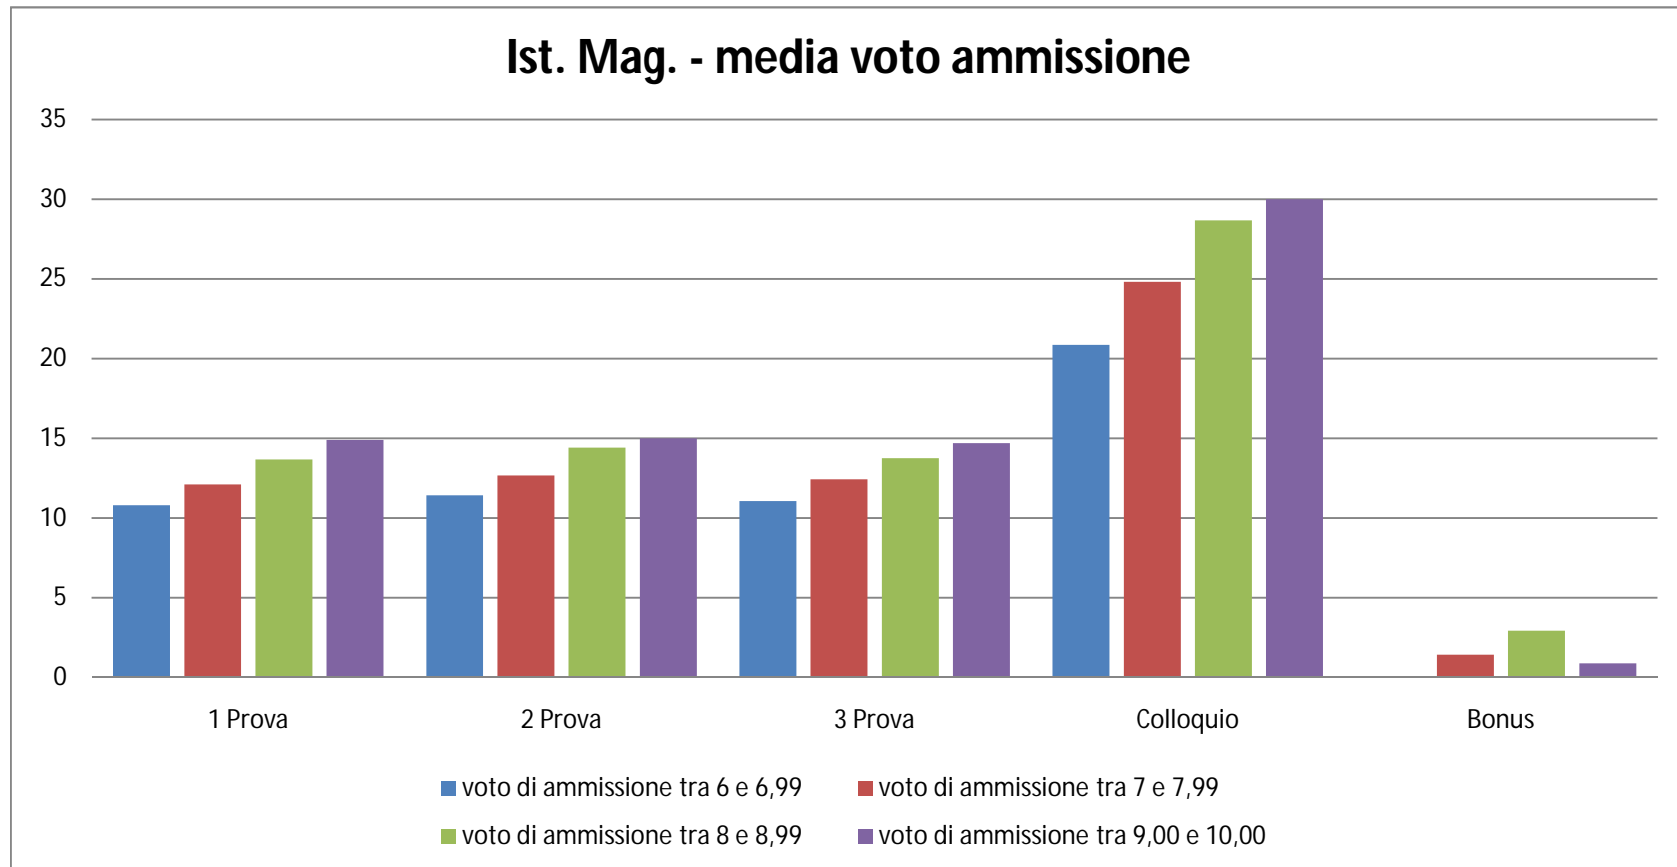

ISTITUTI TECNICI STATALI						
Credito Scolastico: la media	Num. Cand.	1 Prova	2 Prova	3 Prova	Colloquio	Bonus
candidati con credito tra 1 e 12,99	252	10,09	10,04	10,53	20,17	0
candidati con credito tra 13 e 17,99	1040	10,94	10,9	11,09	23,03	41
candidati con credito tra 18 e 21,99	277	12,35	13,33	12,19	26,58	1,58
candidati con credito tra 22 e 25	88	14,38	14,44	13,55	29,79	2,67