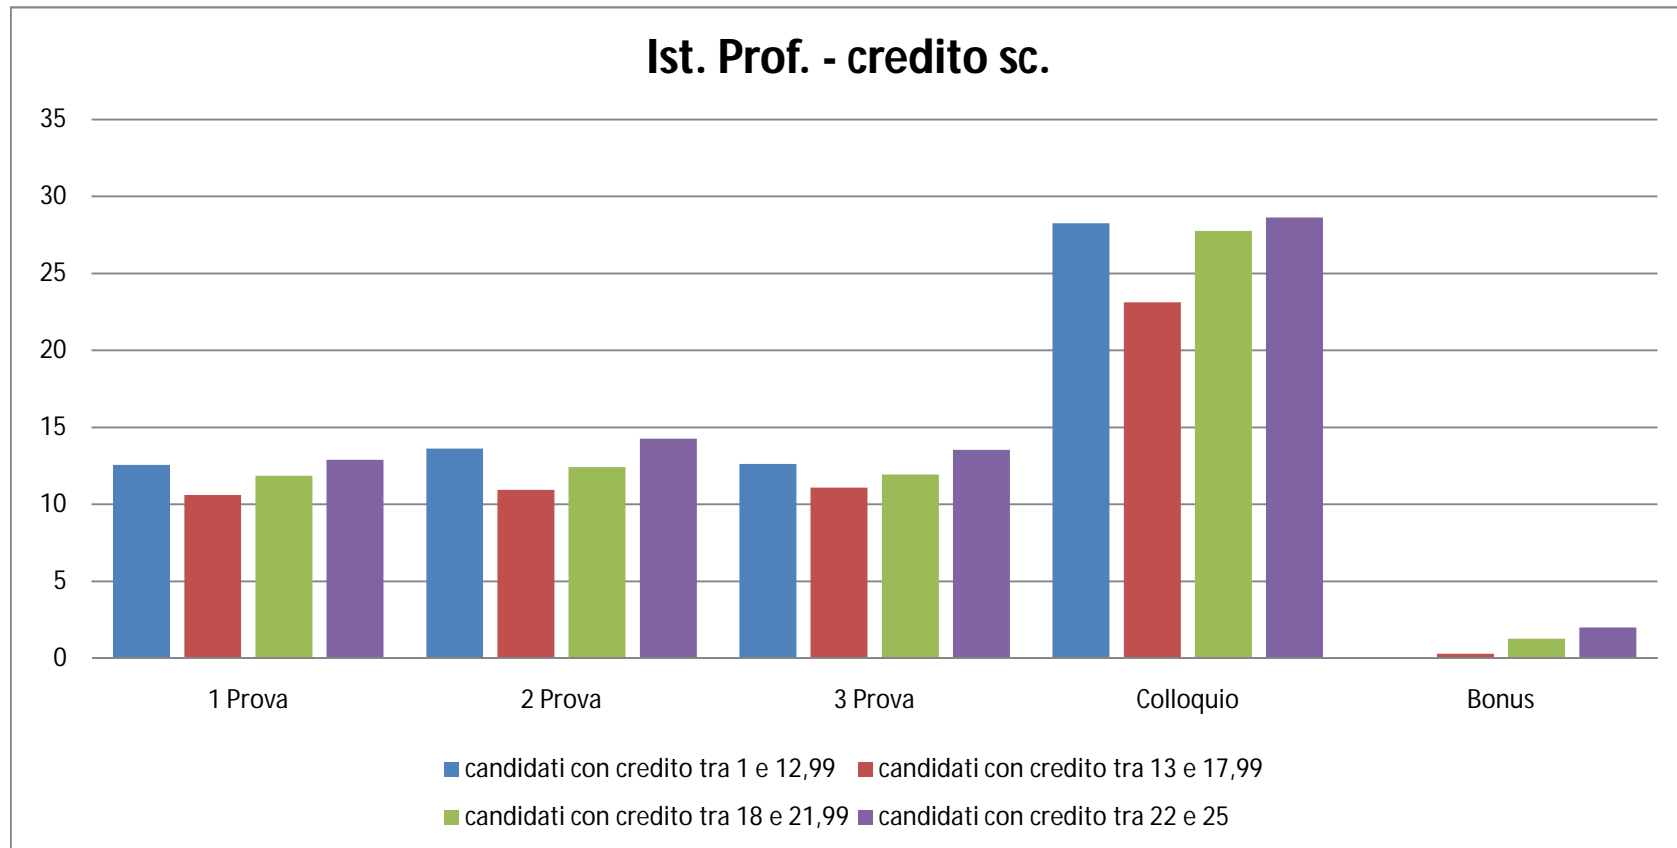

ISTITUTI PROFESSIONALI STATALI						
Credito Scolastico: la media	Num. Cand.	1 Prova	2 Prova	3 Prova	Colloquio	Bonus
candidati con credito tra 1 e 12,99	149	12,57	13,62	12,62	28,25	0
candidati con credito tra 13 e 17,99	430	10,62	10,95	11,08	23,12	0,29
candidati con credito tra 18 e 21,99	91	11,85	12,42	11,95	27,76	1,28
candidati con credito tra 22 e 25	21	12,9	14,27	13,54	28,63	2