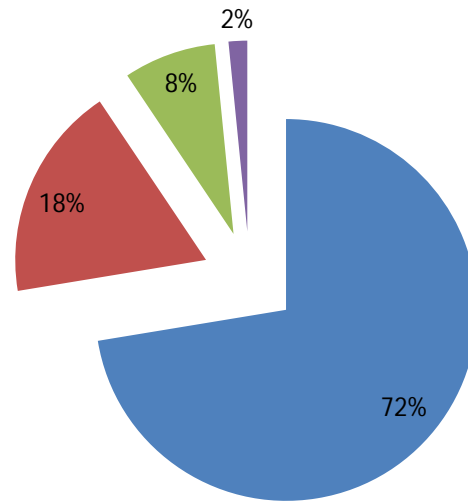

Ist. Prof. - media voto ammissione

■ voto di ammissione tra 6 e 6,99   ■ voto di ammissione tra 7 e 7,99
■ voto di ammissione tra 8 e 8,99   ■ voto di ammissione tra 9,00 e 10,00