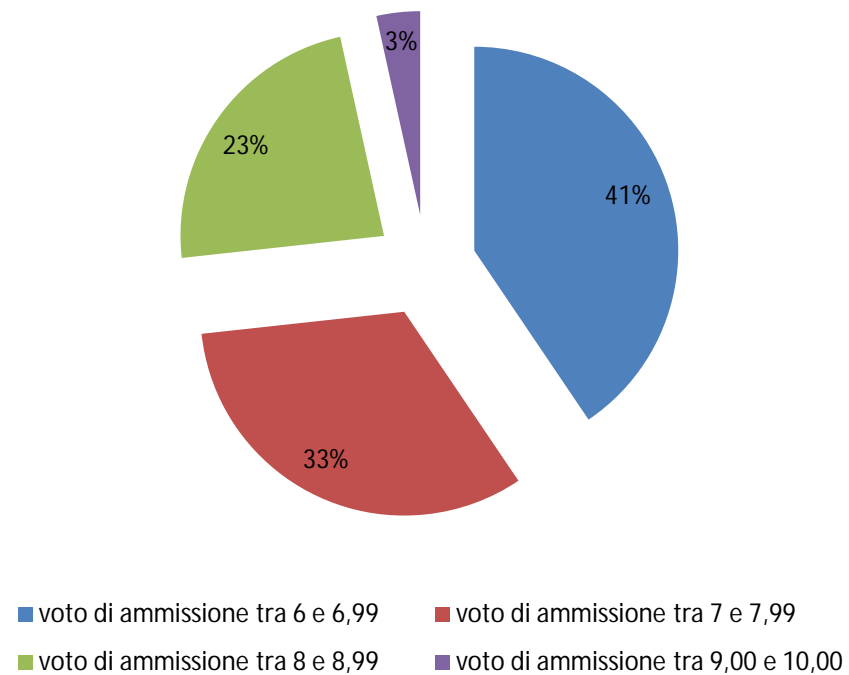

Ist. Mag. - media voto ammissione