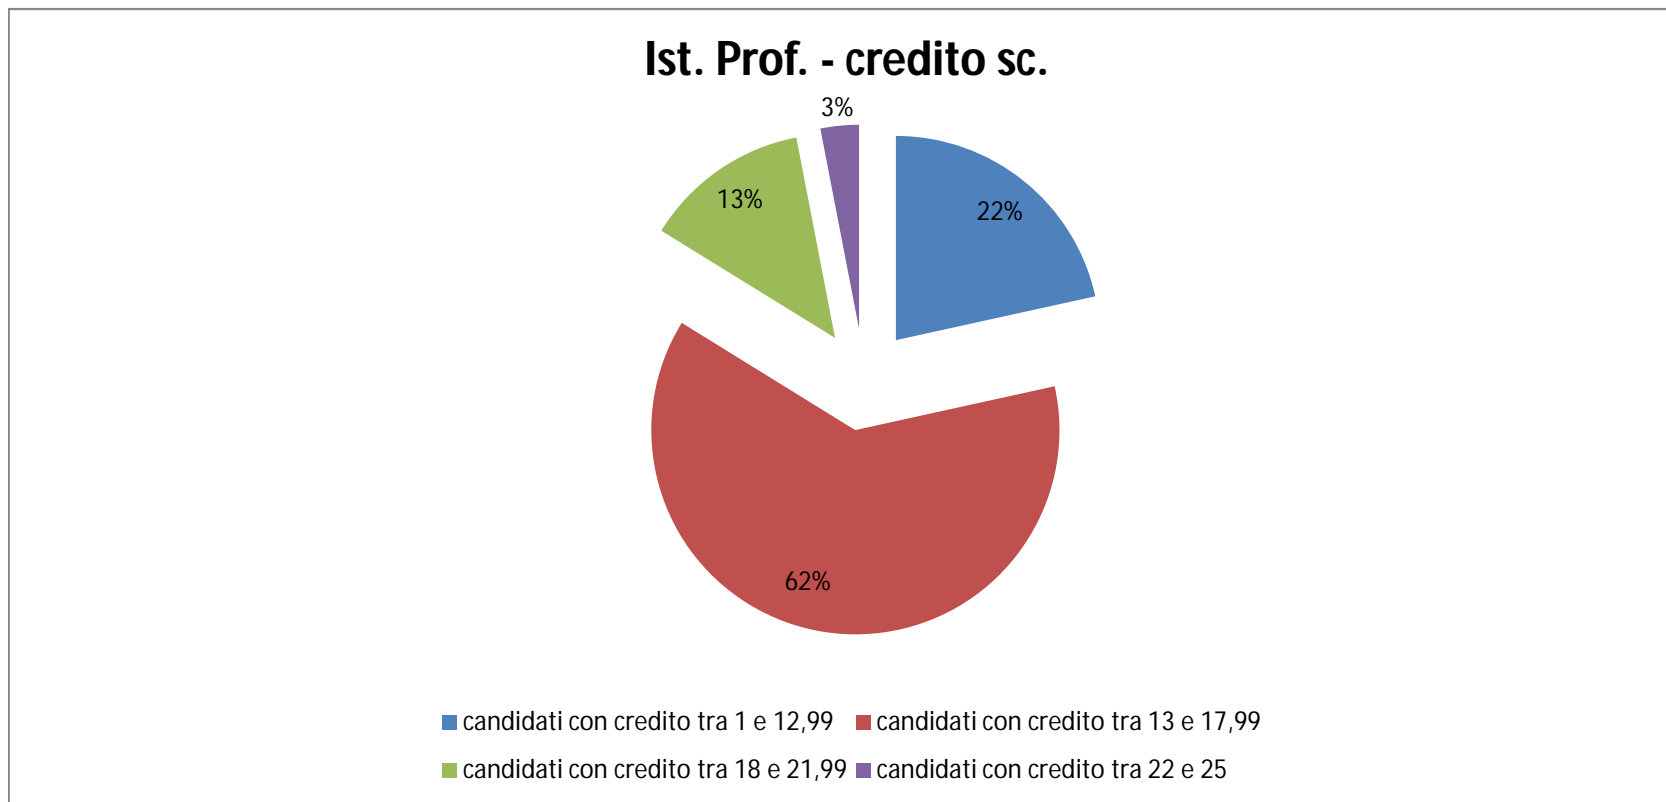

ISTITUTI PROFESSIONALI STATALI						
Credito Scolastico: la media	Num. Cand.	1 Prova	2 Prova	3 Prova	Colloquio	Bonus
candidati con credito tra 1 e 12,99	149	12,57	13,62	12,62	28,25	0
candidati con credito tra 13 e 17,99	430	10,62	10,95	11,08	23,12	0,29
candidati con credito tra 18 e 21,99	91	11,85	12,42	11,95	27,76	1,28
candidati con credito tra 22 e 25	21	12,9	14,27	13,54	28,63	2