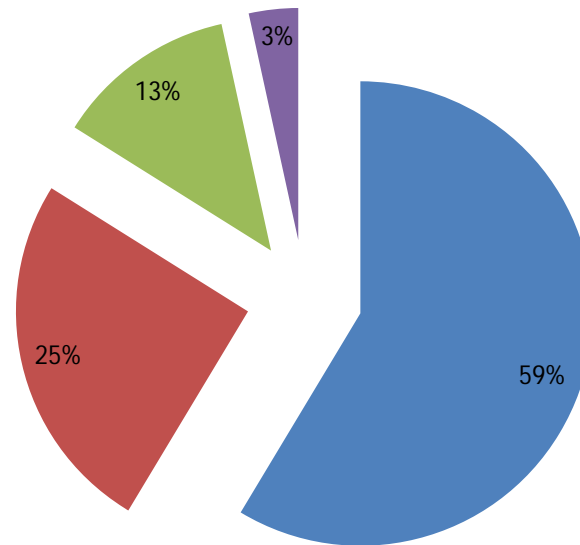

Licei Art. - credito sc.

■ candidati con credito tra 1 e 12,99 ■ candidati con credito tra 13 e 17,99
■ candidati con credito tra 18 e 21,99 ■ candidati con credito tra 22 e 25

LICEI ARTISTICI STATALI						
Voto di Ammissione: la media	Num. Cand	1 Prova	2 Prova	3 Prova	Colloquio	Bonus
voto di ammissione tra 6 e 6,99	51	10	12,5	11,5	23,5	0
voto di ammissione tra 7 e 7,99	22	11	14	12,25	26,75	0,5
voto di ammissione tra 8 e 8,99	11	13,67	14,66	13,66	29	2,33
voto di ammissione tra 9 e 10	3	15	15	13	30	3

Licei Art. - media voto ammissione

■ voto di ammissione tra 6 e 6,99 ■ voto di ammissione tra 7 e 7,99 ■ voto di ammissione tra 8 e 8,99 ■ voto di ammissione tra 9 e 10

LICEI CLASSICI STATALI						
Credito Scolastico: la media	Num. Cand.	1 Prova	2 Prova	3 Prova	Colloquio	Bonus
candidati con credito tra 1 e 12,99	22	11	11,2	10,2	20	0
candidati con credito tra 13 e 17,99	227	11,57	12,35	11,28	23,64	0,14
candidati con credito tra 18 e 21,99	174	13,28	13,5	13,28	27,85	2,57
candidati con credito tra 22 e 25	117	14,43	14,5	14,25	29,62	3,68