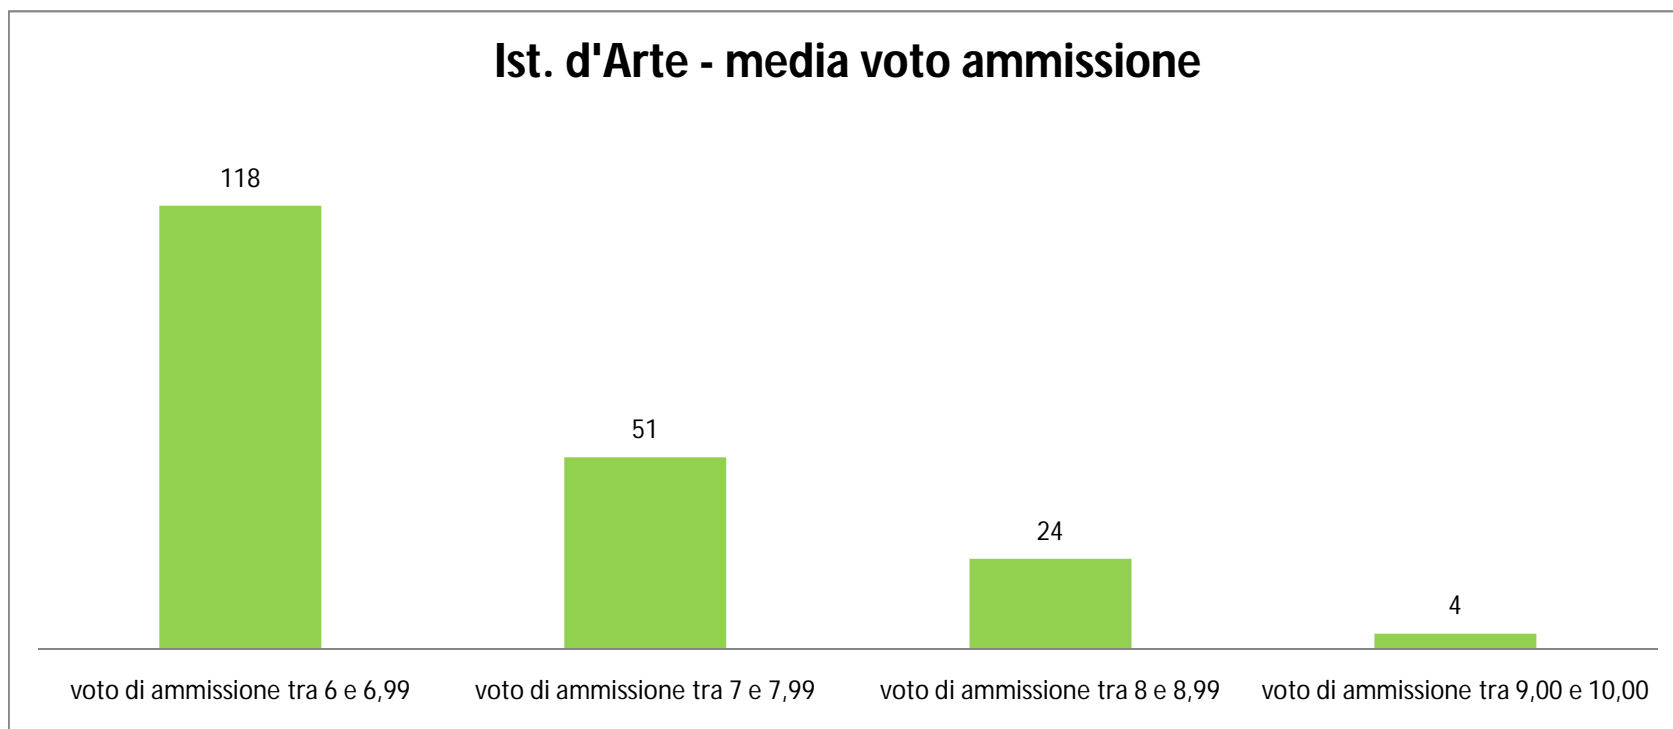

ISTITUTI STATALI D'ARTE						
Voto di Ammissione: la media	Num. Cand	1 Prova	2 Prova	3 Prova	Colloquio	Bonus
voto di ammissione tra 6 e 6,99	118	10,16	12,66	11,83	21,5	0
voto di ammissione tra 7 e 7,99	51	10,83	14,16	12,33	26,5	0,66
voto di ammissione tra 8 e 8,99	24	13,33	14,83	13,33	29,5	3
voto di ammissione tra 9,00 e 10,00	4	14,66	14,33	14,33	30	2