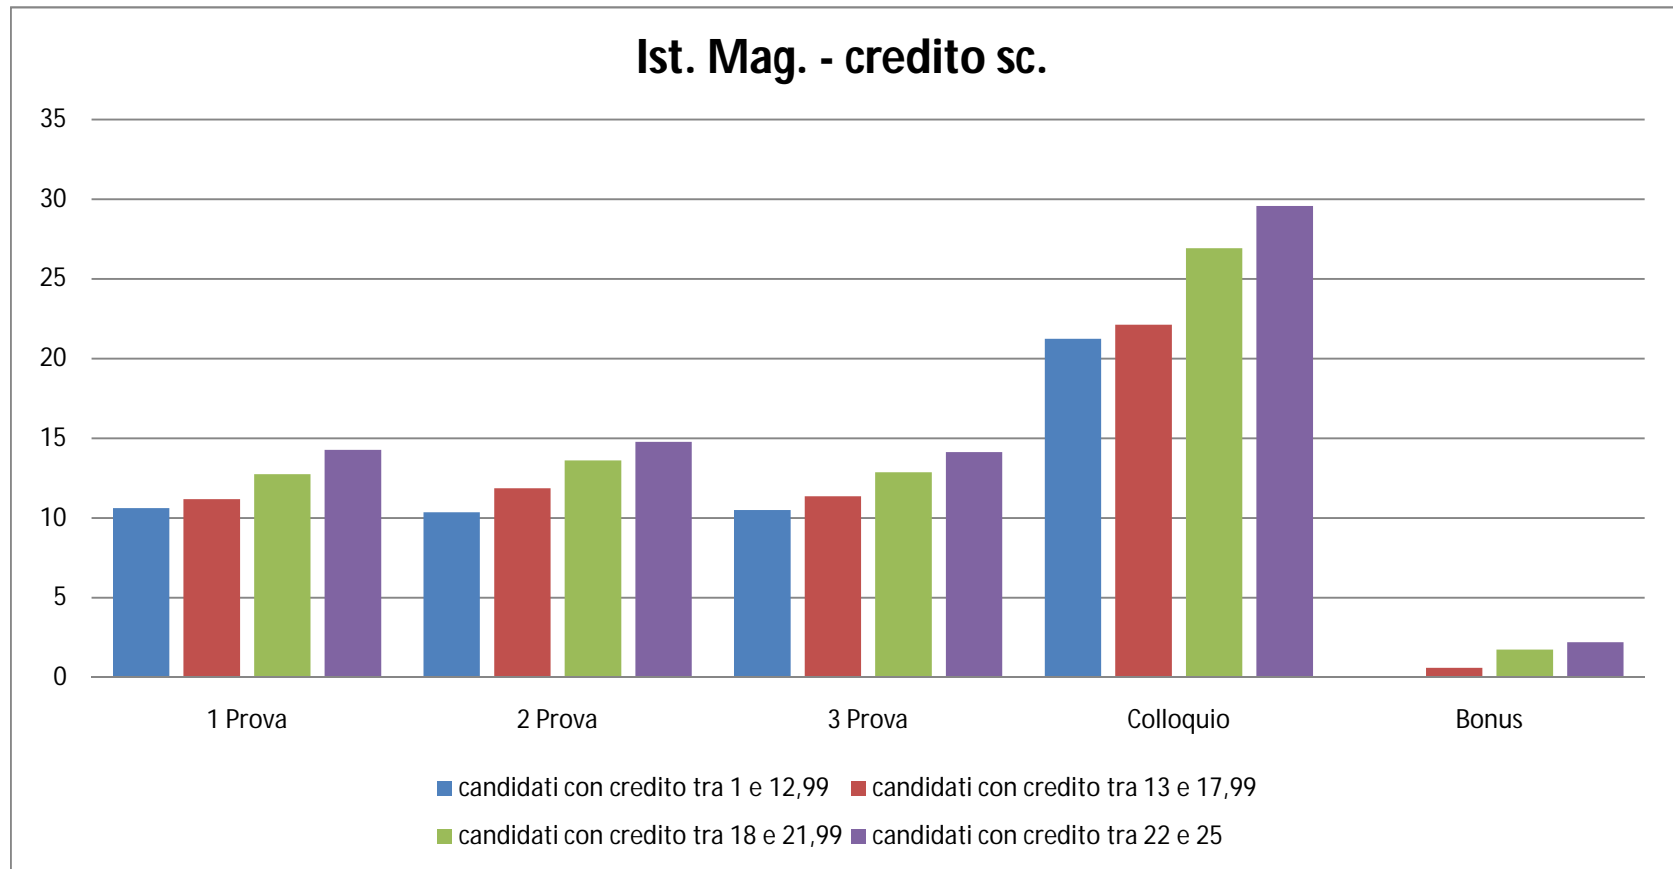

Ist. d'Arte - media voto ammissione

ISTITUTI MAGISTRALI STATALI						
Credito Scolastico: la media	Num. Cand.	1 Prova	2 Prova	3 Prova	Colloquio	Bonus
candidati con credito tra 1 e 12,99	16	10,62	10,37	10,5	21,25	0
candidati con credito tra 13 e 17,99	290	11,18	11,87	11,37	22,12	0,62
candidati con credito tra 18 e 21,99	146	12,75	13,62	12,87	26,93	1,75
candidati con credito tra 22 e 25	98	14,28	14,78	14,14	29,57	2,21