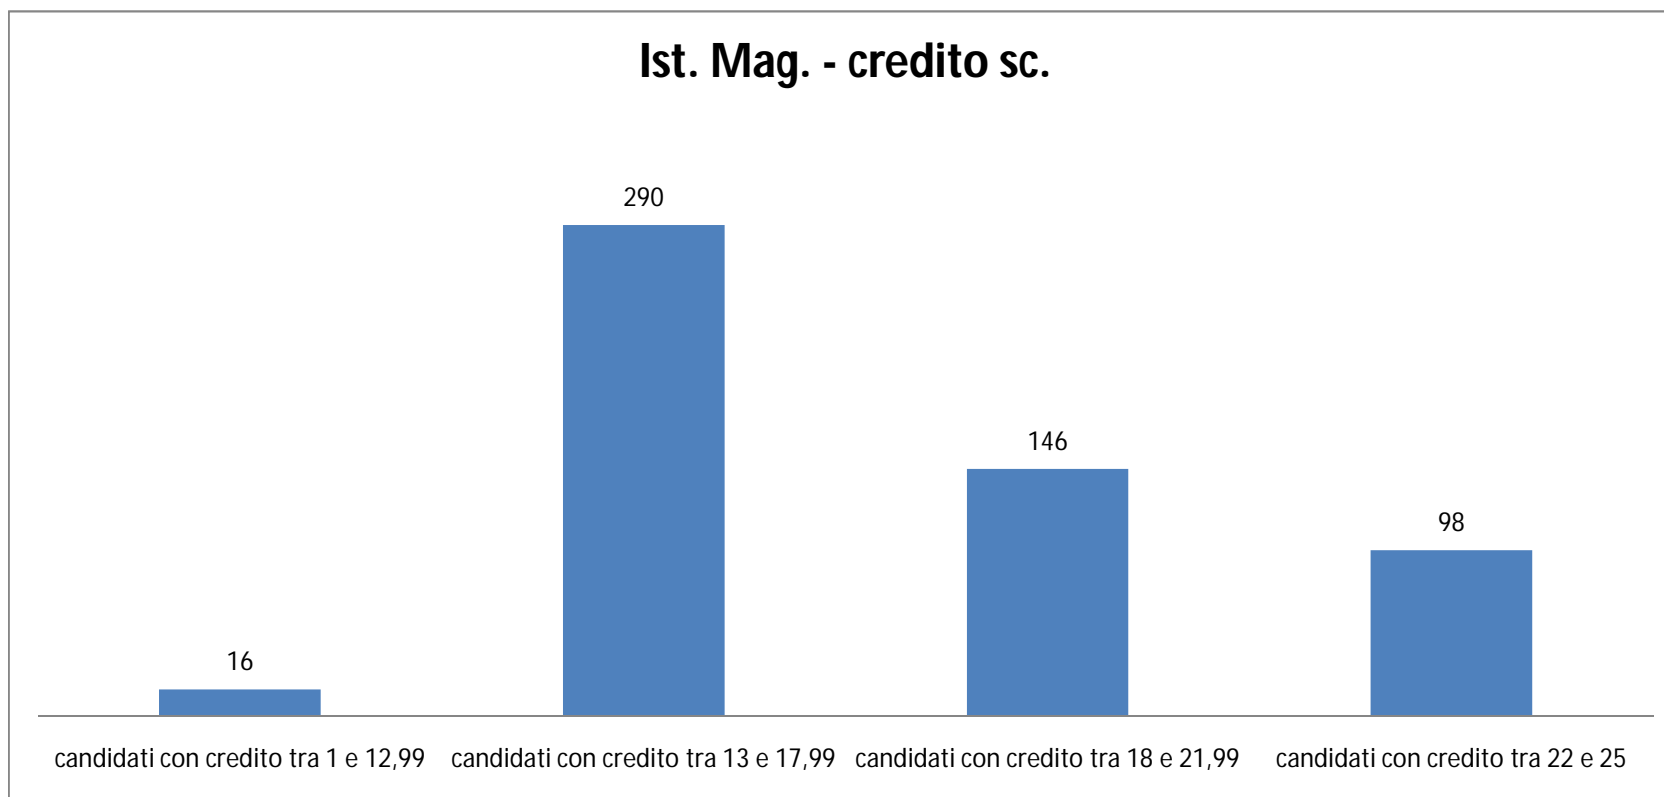

ISTITUTI MAGISTRALI STATALI						
Credito Scolastico: la media	Num. Cand.	1 Prova	2 Prova	3 Prova	Colloquio	Bonus
candidati con credito tra 1 e 12,99	16	10,62	10,37	10,5	21,25	0
candidati con credito tra 13 e 17,99	290	11,18	11,87	11,37	22,12	0,62
candidati con credito tra 18 e 21,99	146	12,75	13,62	12,87	26,93	1,75
candidati con credito tra 22 e 25	98	14,28	14,78	14,14	29,57	2,21