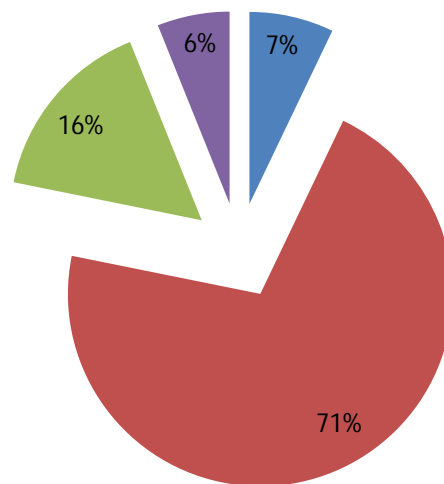

Ist. d'Arte - credito sc.

■ candidati con credito tra 1 e 12,99 ■ candidati con credito tra 13 e 17,99
■ candidati con credito tra 18 e 21,99 ■ candidati con credito tra 22 e 25