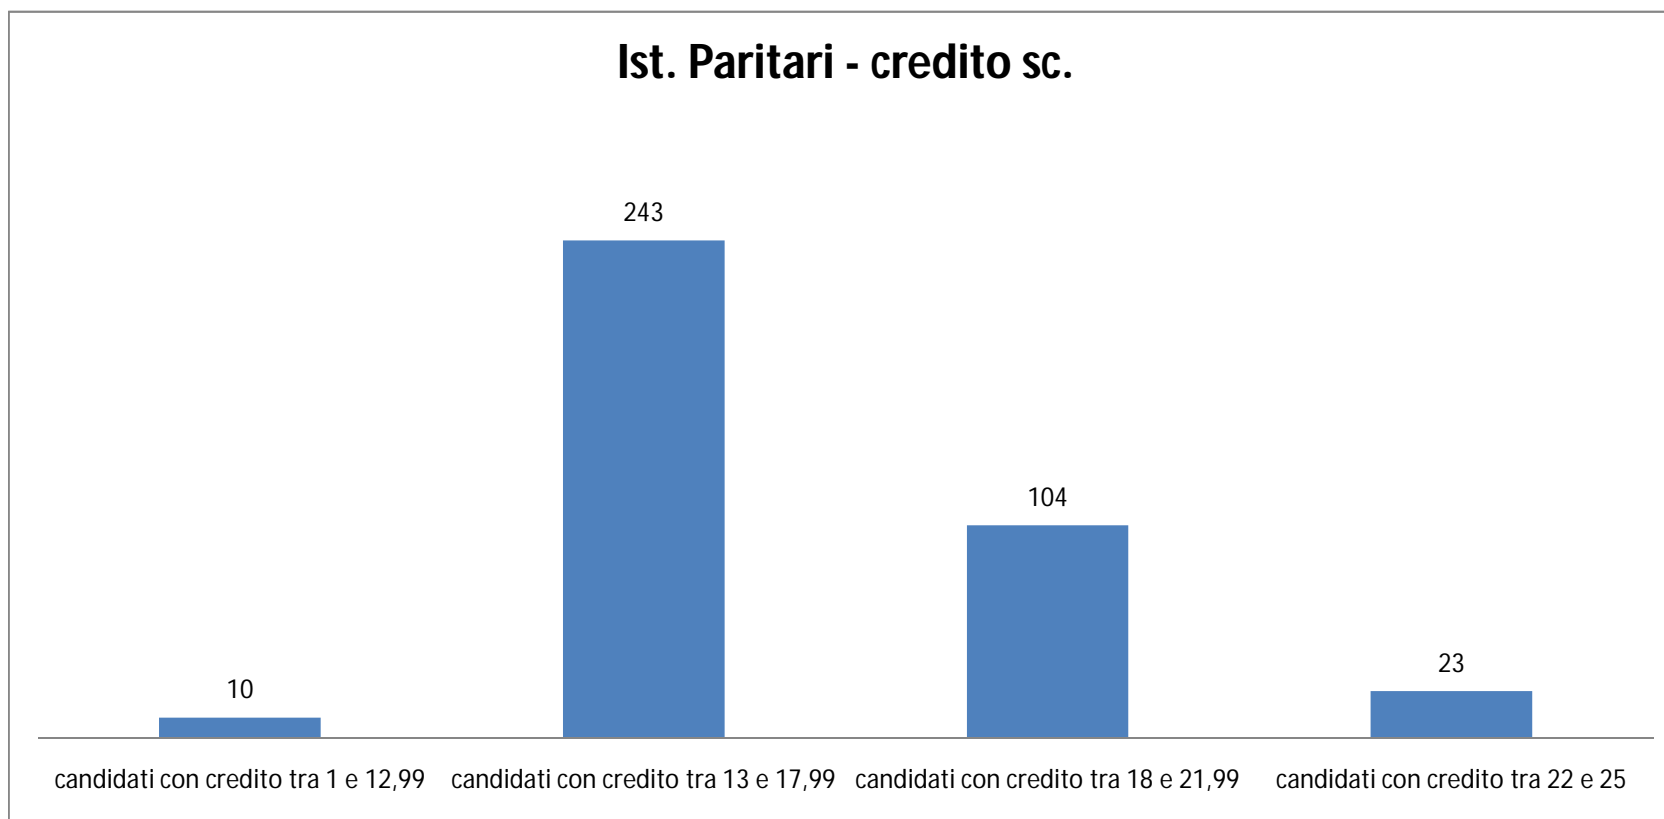

L.R. ISTITUTI PARITARI						
Credito Scolastico: la media	Num. Cand.	1 Prova	2 Prova	3 Prova	Colloquio	Bonus
candidati con credito tra 1 e 12,99	10	11,16	10	12,5	16,66	0
candidati con credito tra 13 e 17,99	243	11,25	11,5	12,33	21,41	0,33
candidati con credito tra 18 e 21,99	104	12,36	12,72	13,36	25	0,9
candidati con credito tra 22 e 25	23	13,66	14	13,66	30	2,66