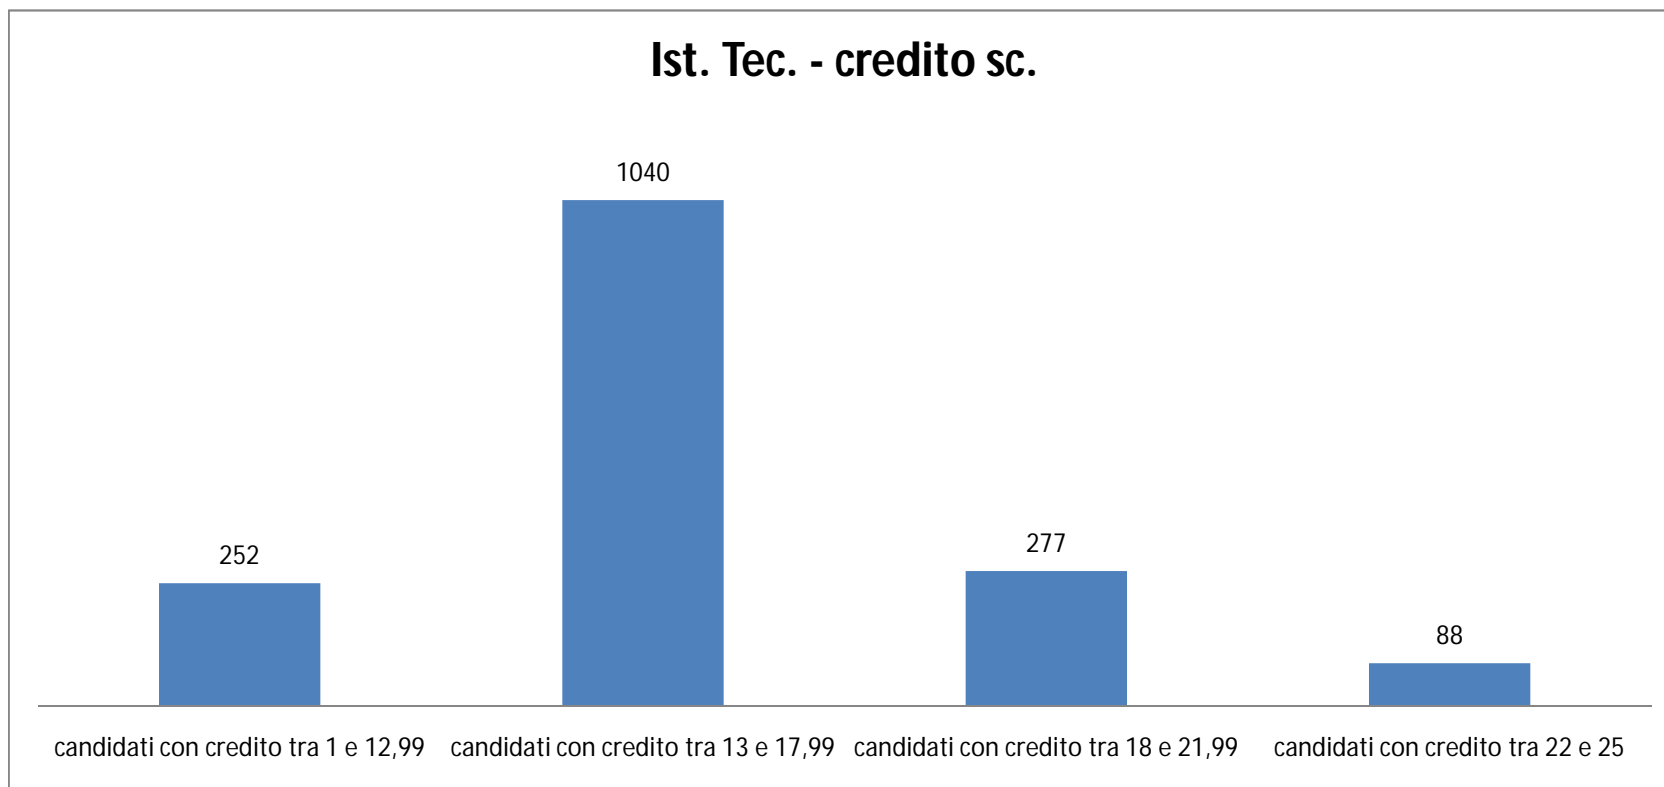

ISTITUTI TECNICI STATALI						
Credito Scolastico: la media	Num. Cand.	1 Prova	2 Prova	3 Prova	Colloquio	Bonus
candidati con credito tra 1 e 12,99	252	10,09	10,04	10,53	20,17	0
candidati con credito tra 13 e 17,99	1040	10,94	10,9	11,09	23,03	41
candidati con credito tra 18 e 21,99	277	12,35	13,33	12,19	26,58	1,58
candidati con credito tra 22 e 25	88	14,38	14,44	13,55	29,79	2,67