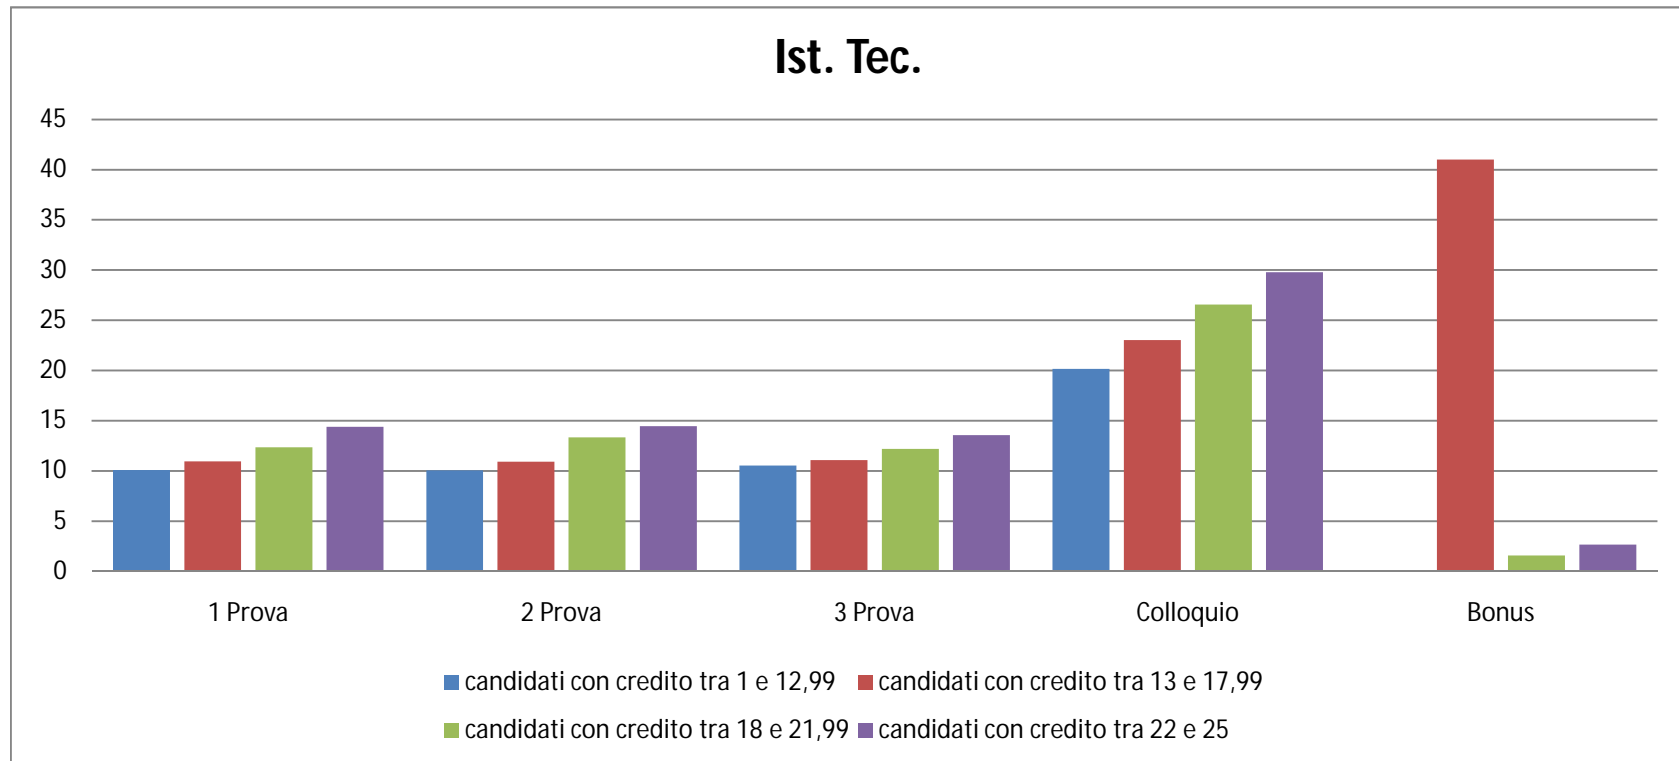

Ist. Mag. - media voto ammissione

ISTITUTI TECNICI STATALI						
Credito Scolastico: la media	Num. Cand.	1 Prova	2 Prova	3 Prova	Colloquio	Bonus
candidati con credito tra 1 e 12,99	252	10,09	10,04	10,53	20,17	0
candidati con credito tra 13 e 17,99	1040	10,94	10,9	11,09	23,03	41
candidati con credito tra 18 e 21,99	277	12,35	13,33	12,19	26,58	1,58
candidati con credito tra 22 e 25	88	14,38	14,44	13,55	29,79	2,67