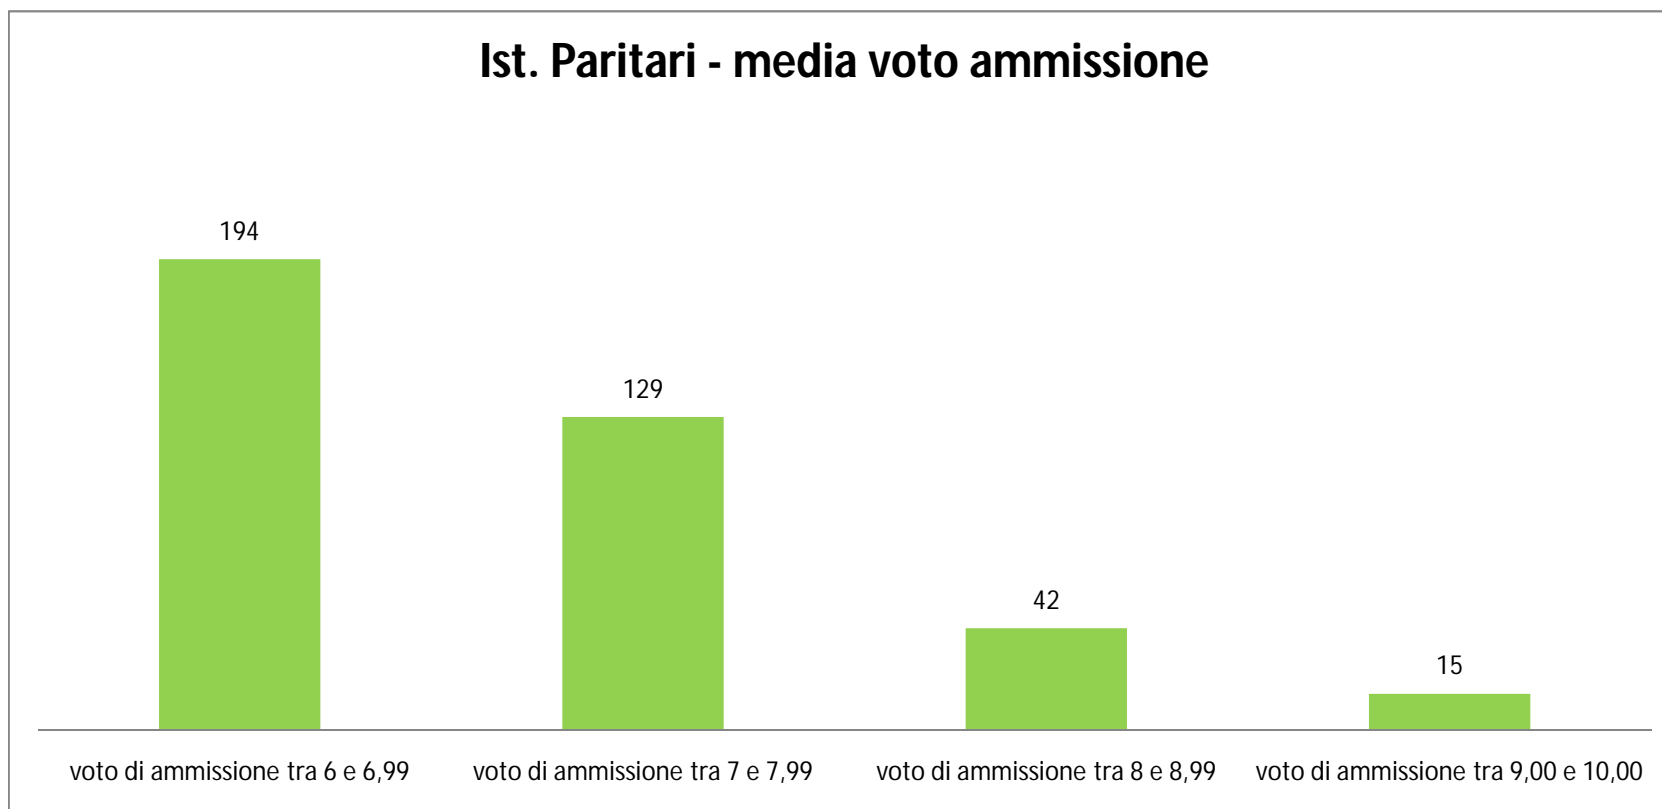

L.R. ISTITUTI PARITARI						
Voto di Ammissione: la media	Num. Cand	1 Prova	2 Prova	3 Prova	Colloquio	Bonus
voto di ammissione tra 6 e 6,99	194	10,91	10,91	12,16	18,75	0
voto di ammissione tra 7 e 7,99	129	12	12,25	12,66	24,25	0,58
voto di ammissione tra 8 e 8,99	42	12,75	13,62	13,5	26,37	1,12
voto di ammissione tra 9,00 e 10,00	15	14,2	14,4	14,4	29,2	2,6