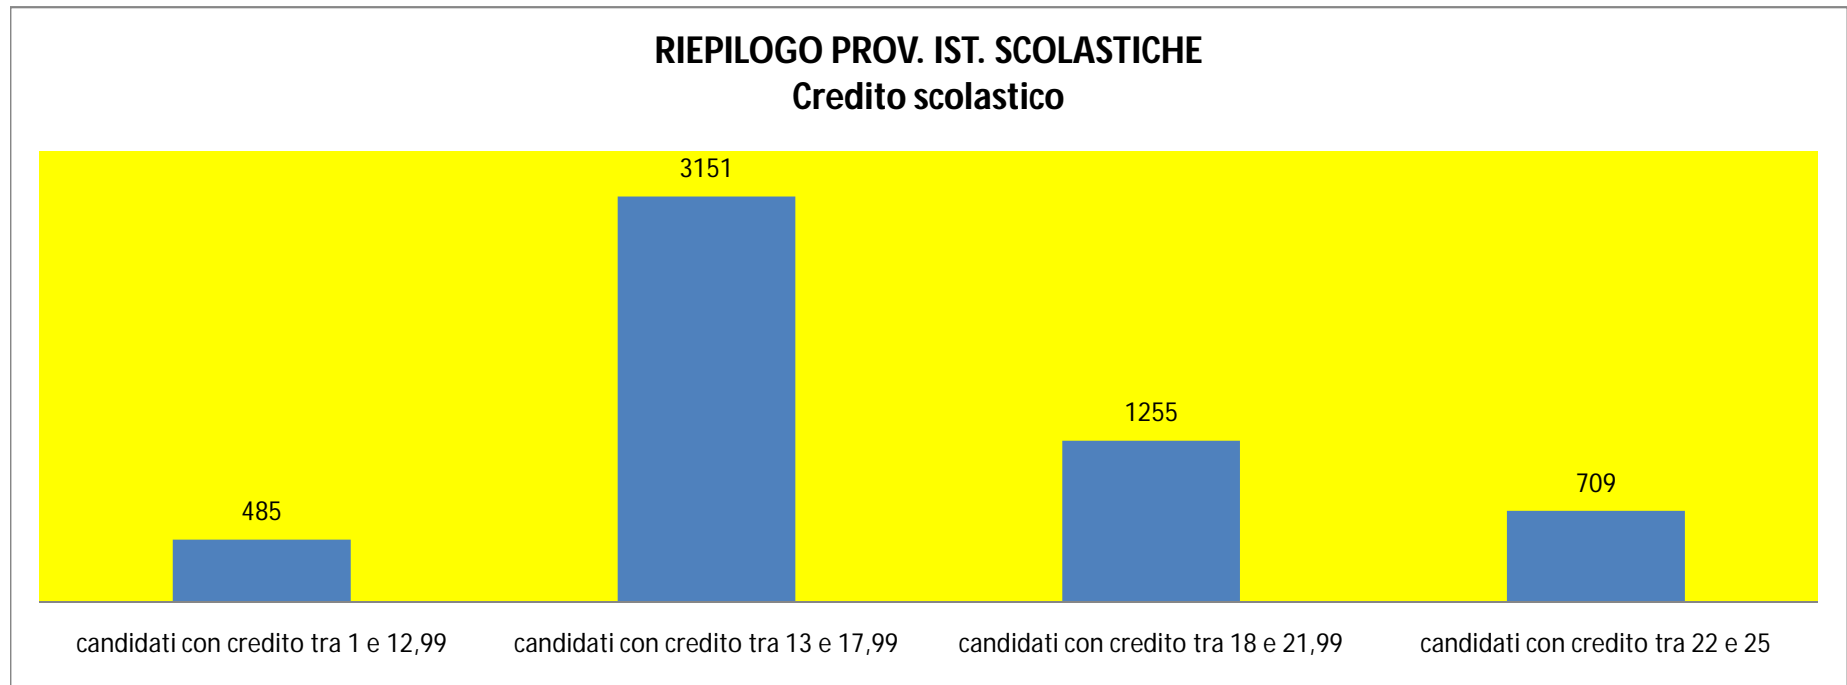

MIUR - DIREZIONE REGIONALE
Servizio di monitoraggio delle pratiche didattiche - Provincia di Reggio Calabria
ELABORAZIONI DATI COMPLESSIVI ESAMI DI STATO 2010

RIEPILOGO PROV. IST. SCOLASTICHE	
Credito Scolastico: la media	Num. Cand.
candidati con credito tra 1 e 12,99	485
candidati con credito tra 13 e 17,99	3151
candidati con credito tra 18 e 21,99	1255
candidati con credito tra 22 e 25	709