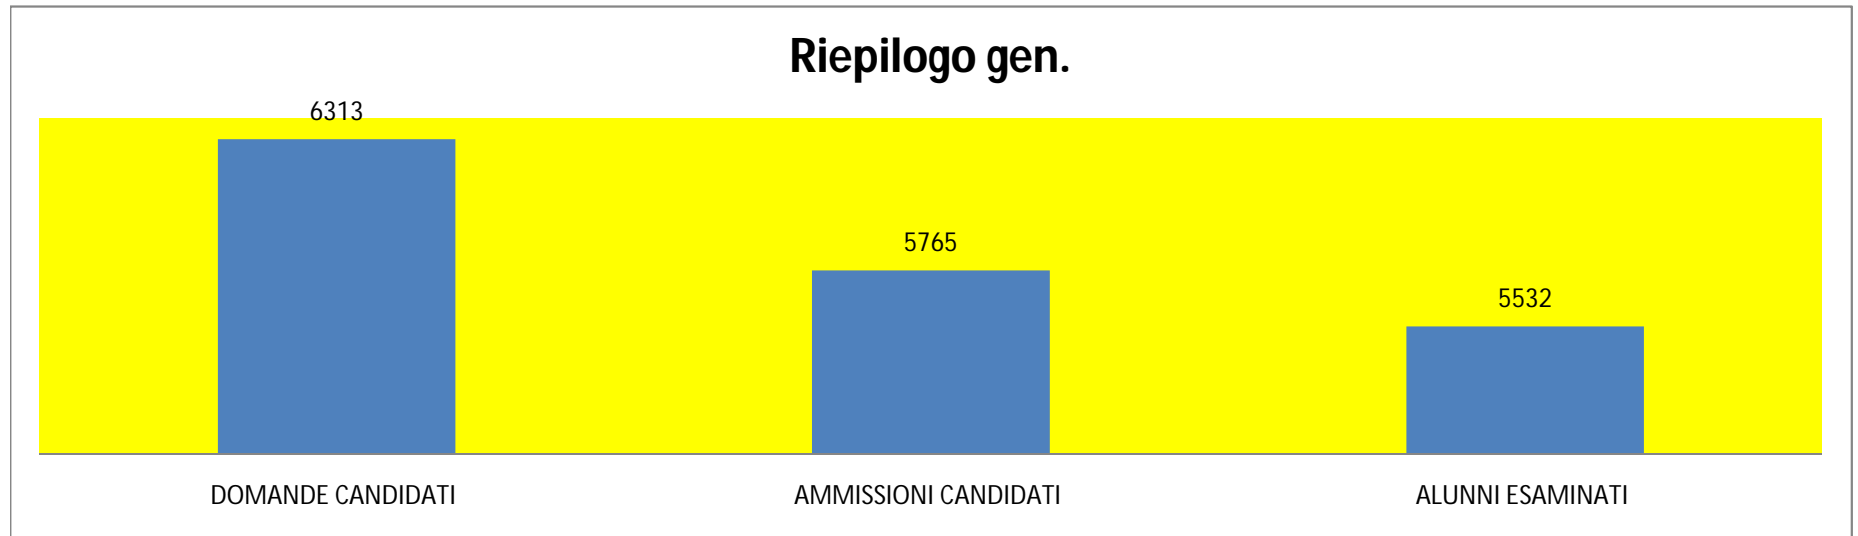

MIUR - DIREZIONE REGIONALE
Servizio di monitoraggio delle pratiche didattiche - Provincia di Reggio Calabria
ELABORAZIONI DATI COMPLESSIVI ESAMI DI STATO 2010

DOMANDE CANDIDATI	6313
AMMISSIONI CANDIDATI	5765
ALUNNI ESAMINATI	5532