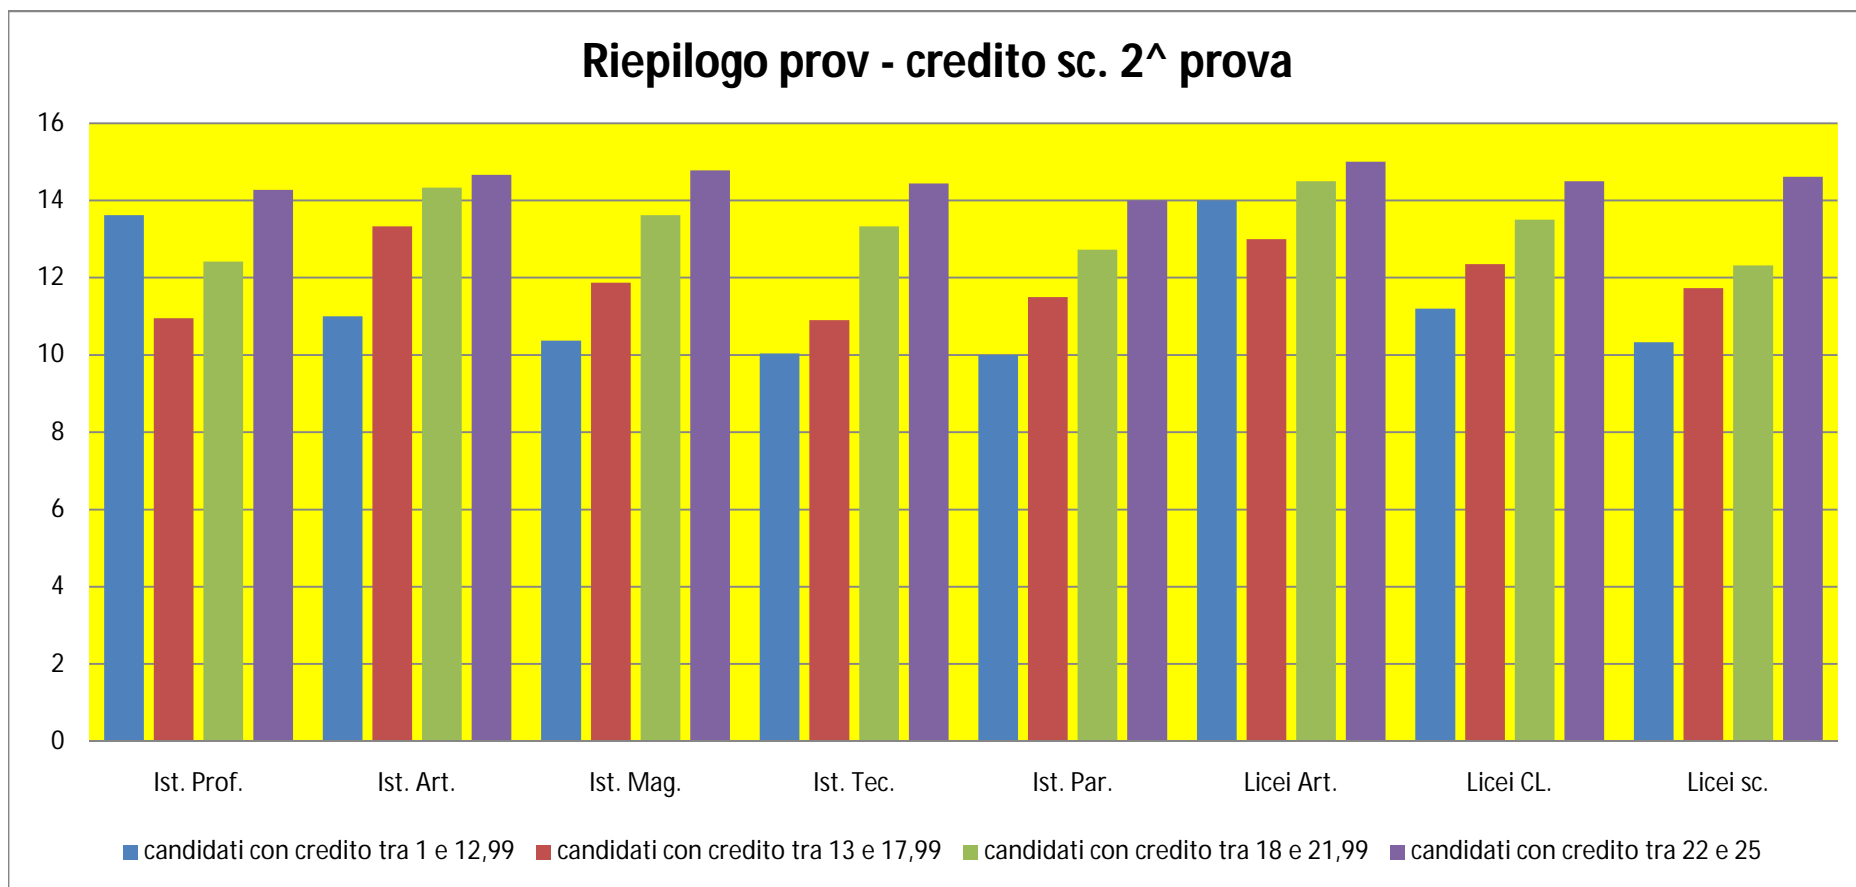

MIUR - DIREZIONE REGIONALE
Servizio di monitoraggio delle pratiche didattiche - Provincia di Reggio Calabria
ELABORAZIONI DATI COMPLESSIVI ESAMI DI STATO 2010

RIEPILOGO PROV. IST. SCOLASTICHE								
Credito Scolastico: 2^ PROVA	Ist. Prof.	Ist. Art.	Ist. Mag.	Ist. Tec.	Ist. Par.	Licei Art.	Licei CL.	Licei sc.
candidati con credito tra 1 e 12,99	13,62	11,00	10,37	10,04	10,00	14,00	11,20	10,33
candidati con credito tra 13 e 17,99	10,95	13,33	11,87	10,90	11,50	13,00	12,35	11,73
candidati con credito tra 18 e 21,99	12,42	14,33	13,62	13,33	12,72	14,50	13,5	12,32
candidati con credito tra 22 e 25	14,27	14,66	14,78	14,44	14,00	15,00	14,5	14,61