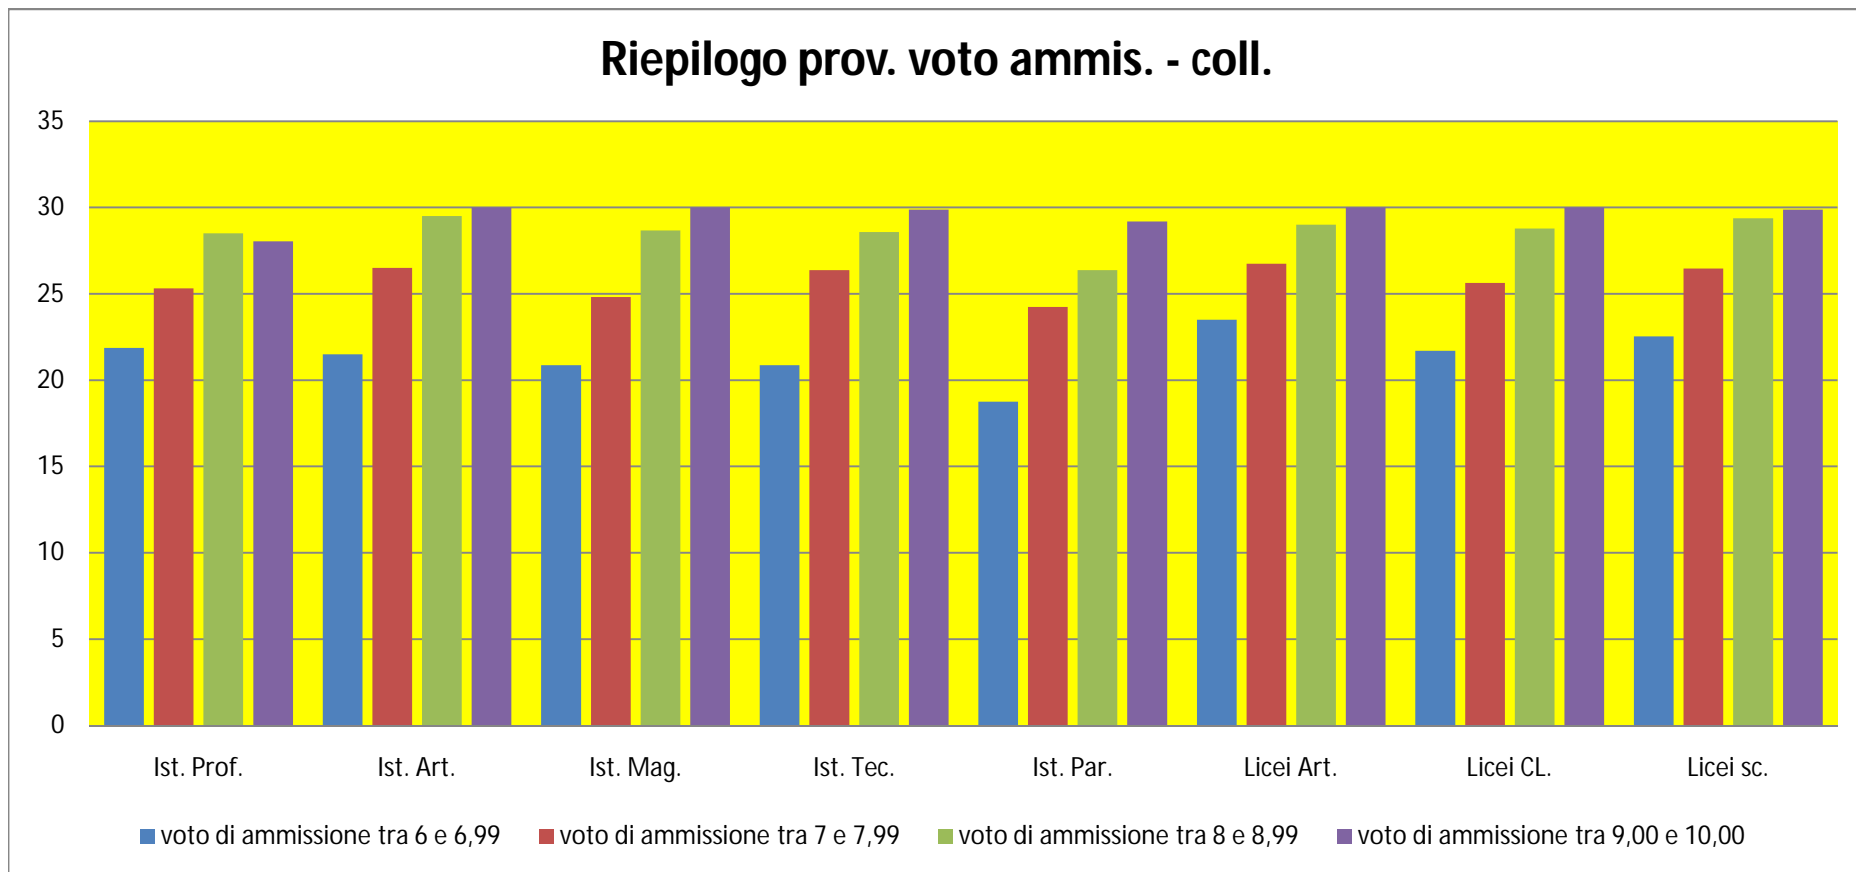

MIUR - DIREZIONE REGIONALE
Servizio di monitoraggio delle pratiche didattiche - Provincia di Reggio Calabria
ELABORAZIONI DATI COMPLESSIVI ESAMI DI STATO 2010

RIEPILOGO PROV. IST. SCOLASTICHE								
Voto di Ammissione: COLLOQUIO	Ist. Prof.	Ist. Art.	Ist. Mag.	Ist. Tec.	Ist. Par.	Licei Art.	Licei CL.	Licei sc.
voto di ammissione tra 6 e 6,99	21,87	21,5	20,87	20,86	18,75	23,5	21,71	22,54
voto di ammissione tra 7 e 7,99	25,31	26,5	24,81	26,37	24,25	26,75	25,64	26,47
voto di ammissione tra 8 e 8,99	28,5	29,5	28,68	28,58	26,37	29	28,78	29,37
voto di ammissione tra 9,00 e 10,00	28,04	30	30	29,88	29,2	30	30	29,87