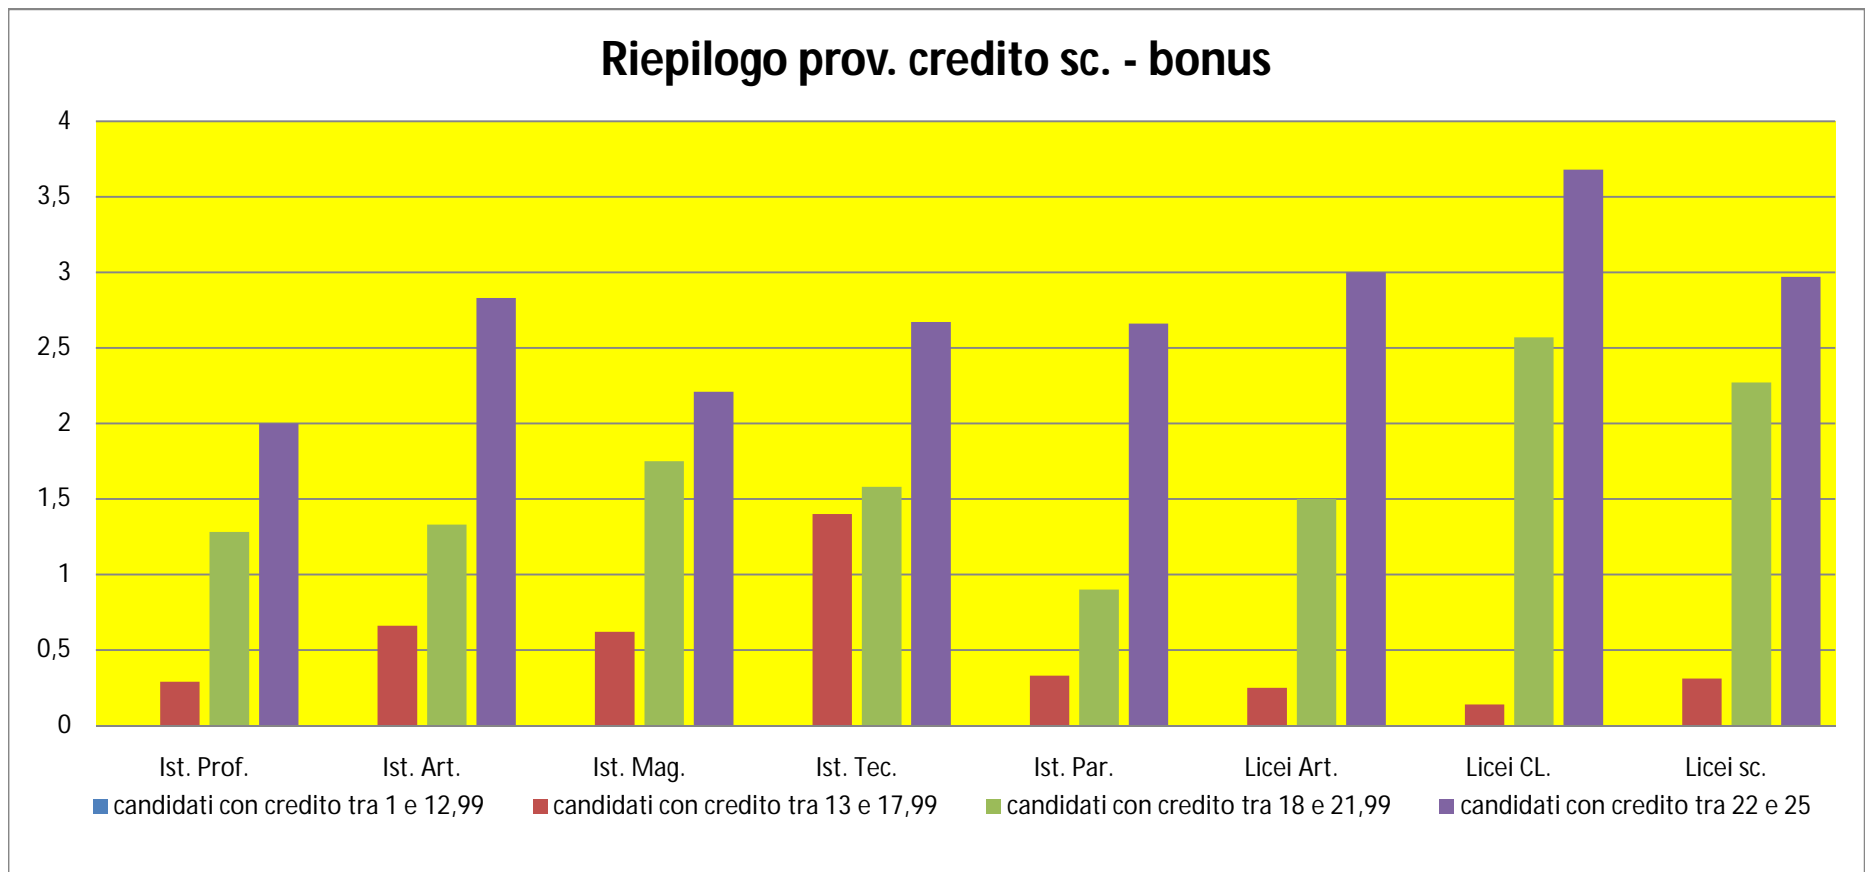

MIUR - DIREZIONE REGIONALE
Servizio di monitoraggio delle pratiche didattiche - Provincia di Reggio Calabria
ELABORAZIONI DATI COMPLESSIVI ESAMI DI STATO 2010

RIEPILOGO PROV. IST. SCOLASTICHE								
Credito Scolastico: BONUS	Ist. Prof.	Ist. Art.	Ist. Mag.	Ist. Tec.	Ist. Par.	Licei Art.	Licei CL.	Licei sc.
candidati con credito tra 1 e 12,99	0	0	0	0	0	0	0	0
candidati con credito tra 13 e 17,99	0,29	0,66	0,62	1,4	0,33	0,25	0,14	0,31
candidati con credito tra 18 e 21,99	1,28	1,33	1,75	1,58	0,9	1,5	2,57	2,27
candidati con credito tra 22 e 25	2	2,83	2,21	2,67	2,66	3	3,68	2,97