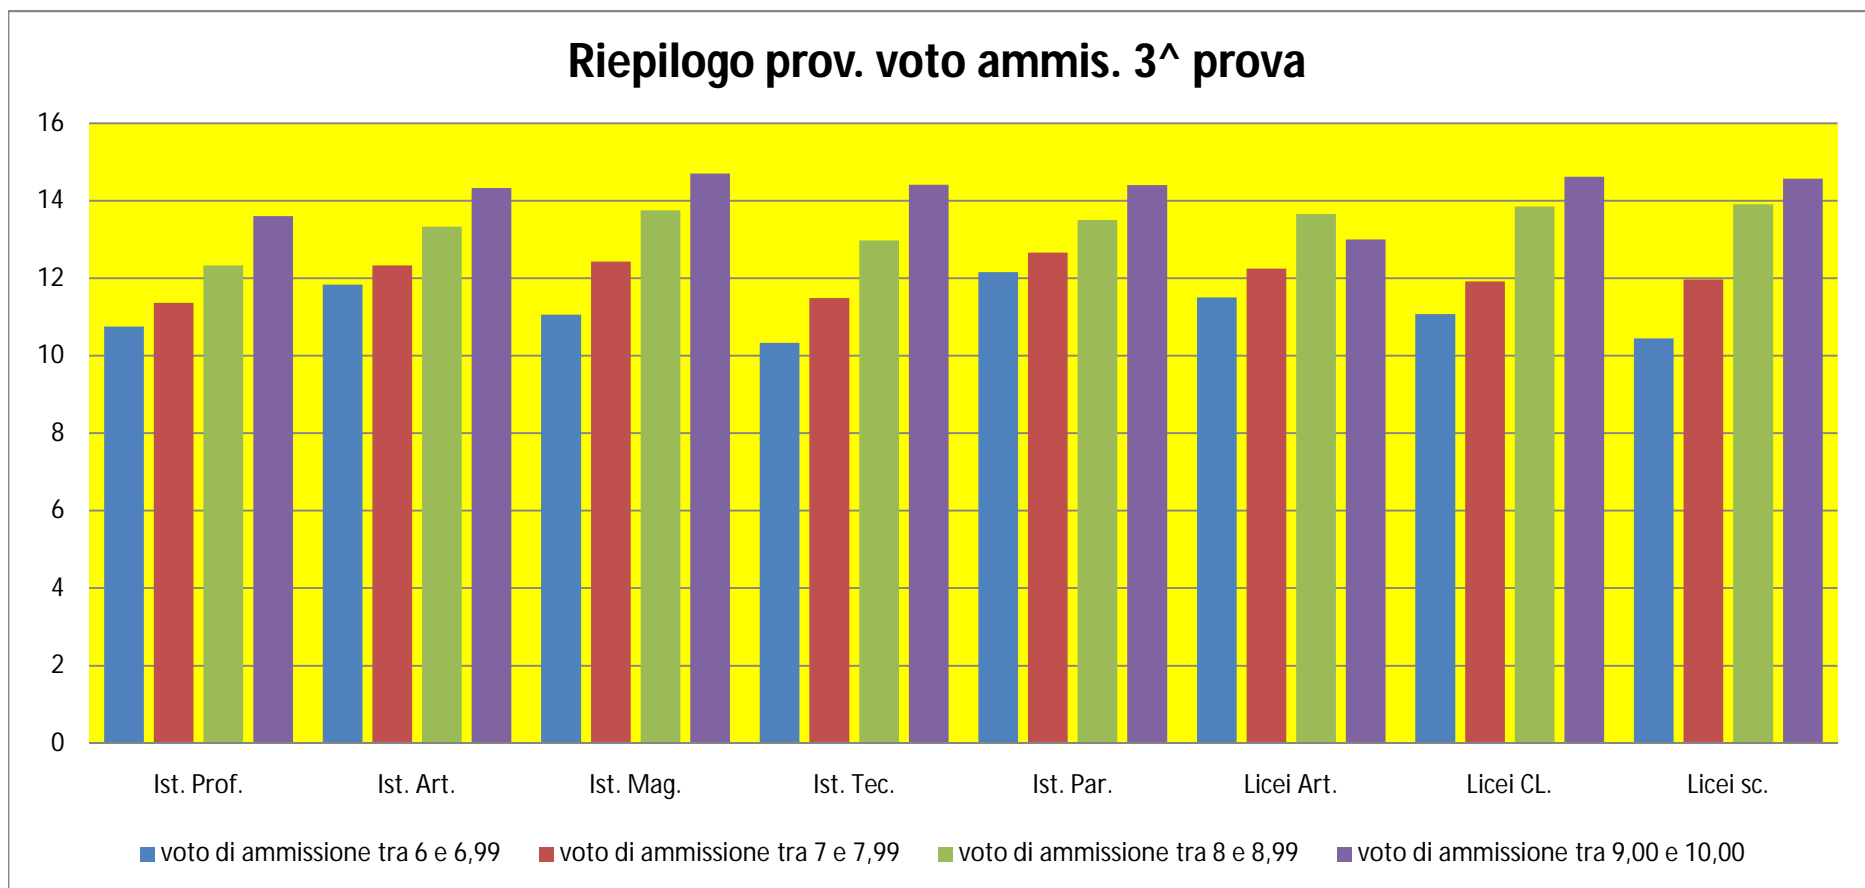

MIUR - DIREZIONE REGIONALE
Servizio di monitoraggio delle pratiche didattiche - Provincia di Reggio Calabria
ELABORAZIONI DATI COMPLESSIVI ESAMI DI STATO 2010

RIEPILOGO PROV. IST. SCOLASTICHE								
Voto di Ammissione: 3[^] PROVA	Ist. Prof.	Ist. Art.	Ist. Mag.	Ist. Tec.	Ist. Par.	Licei Art.	Licei CL.	Licei sc.
voto di ammissione tra 6 e 6,99	10,75	11,83	11,06	10,33	12,16	11,5	11,07	10,45
voto di ammissione tra 7 e 7,99	11,36	12,33	12,43	11,49	12,66	12,25	11,92	11,97
voto di ammissione tra 8 e 8,99	12,33	13,33	13,75	12,97	13,50	13,66	13,85	13,91
voto di ammissione tra 9,00 e 10,00	13,60	14,33	14,7	14,41	14,4	13,00	14,62	14,57