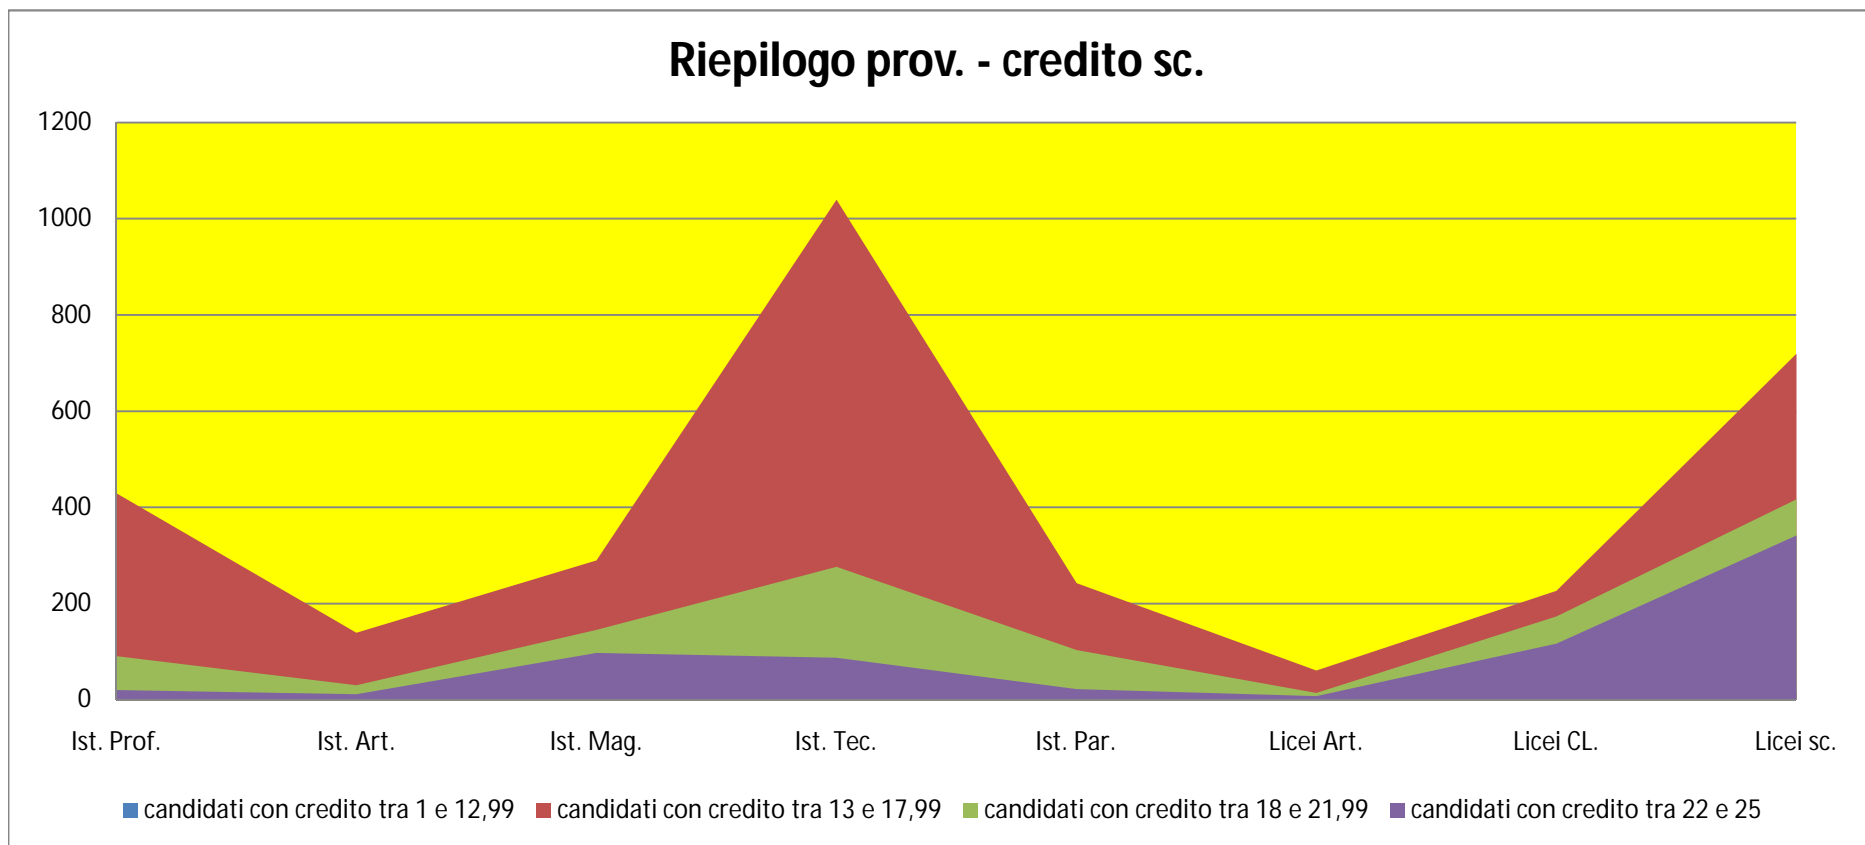

MIUR - DIREZIONE REGIONALE
Servizio di monitoraggio delle pratiche didattiche - Provincia di Reggio Calabria
ELABORAZIONI DATI COMPLESSIVI ESAMI DI STATO 2010

RIEPILOGO PROV. IST. SCOLASTICHE	Ist. Prof.	Ist. Art.	Ist. Mag.	Ist. Tec.	Ist. Par.	Licei Art.	Licei CL.	Licei sc.
candidati con credito tra 1 e 12,99	149	14	16	252	10	3	22	19
candidati con credito tra 13 e 17,99	430	140	290	1040	243	61	227	720
candidati con credito tra 18 e 21,99	91	31	146	277	104	15	174	417
candidati con credito tra 22 e 25	21	12	98	88	23	8	117	342