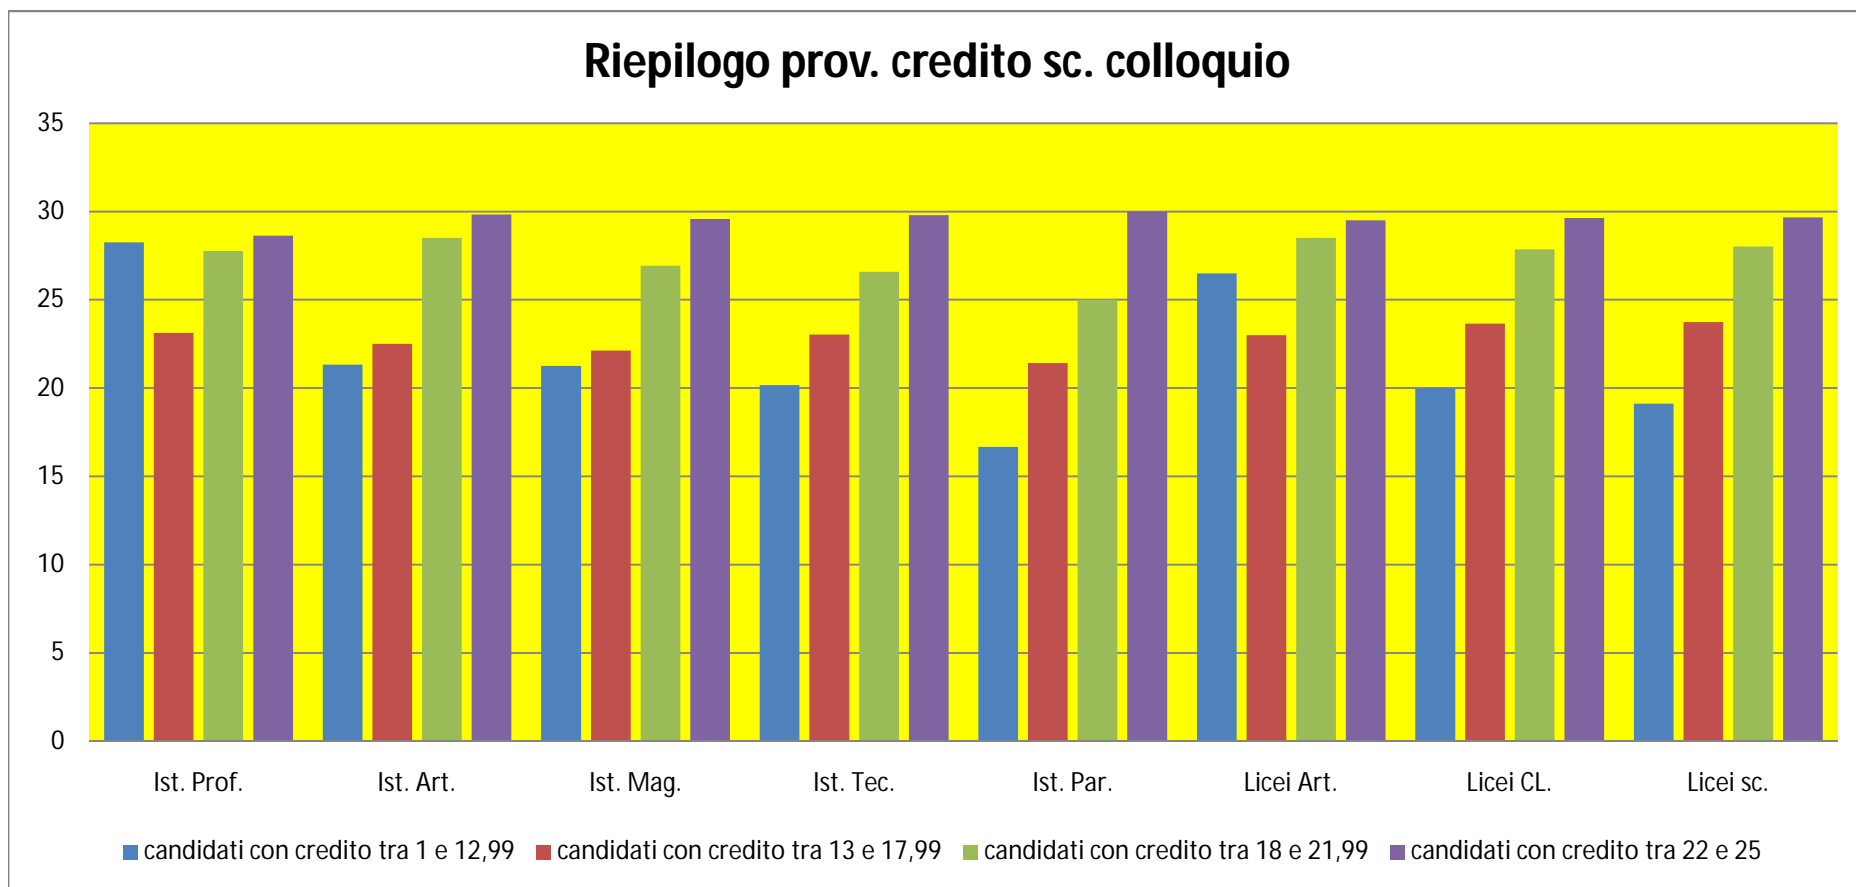

MIUR - DIREZIONE REGIONALE
Servizio di monitoraggio delle pratiche didattiche - Provincia di Reggio Calabria
ELABORAZIONI DATI COMPLESSIVI ESAMI DI STATO 2010

RIEPILOGO PROV. IST. SCOLASTICHE								
Credito Scolastico: COLLOQUIO	Ist. Prof.	Ist. Art.	Ist. Mag.	Ist. Tec.	Ist. Par.	Licei Art.	Licei CL.	Licei sc.
candidati con credito tra 1 e 12,99	28,25	21,33	21,25	20,17	16,66	26,5	20	19,11
candidati con credito tra 13 e 17,99	23,12	22,5	22,12	23,03	21,41	23	23,64	23,73
candidati con credito tra 18 e 21,99	27,76	28,5	26,93	26,58	25	28,5	27,85	28,02
candidati con credito tra 22 e 25	28,63	29,83	29,57	29,79	30	29,5	29,62	29,66