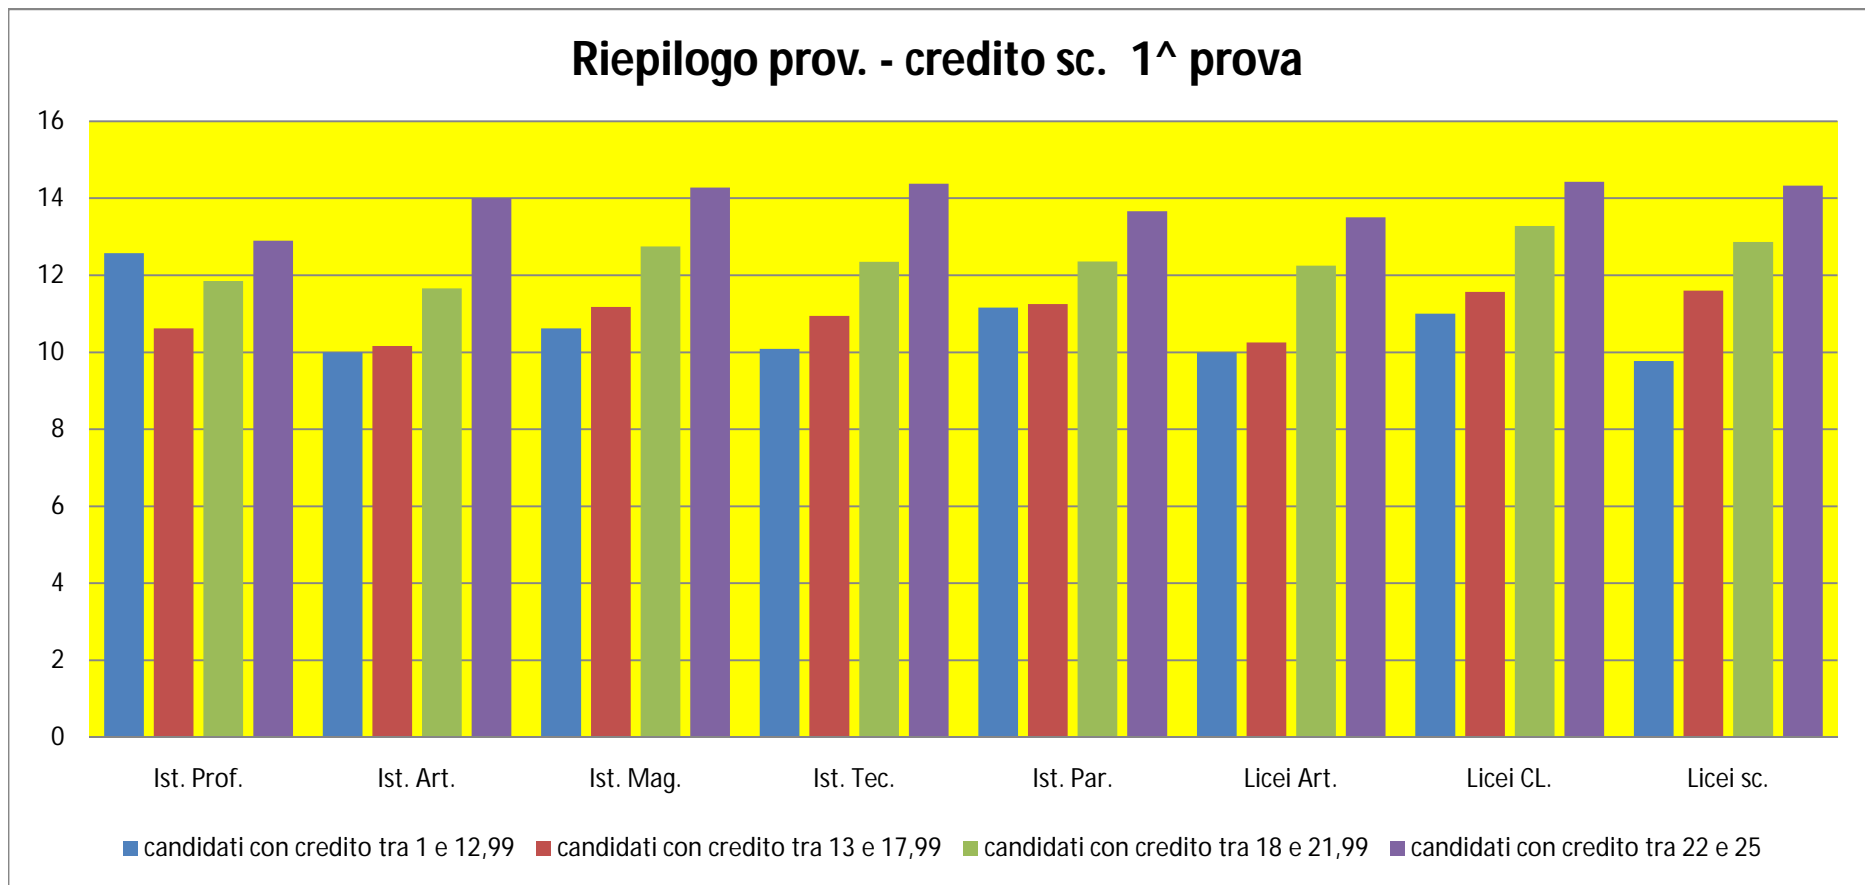

MIUR - DIREZIONE REGIONALE
Servizio di monitoraggio delle pratiche didattiche - Provincia di Reggio Calabria
ELABORAZIONI DATI COMPLESSIVI ESAMI DI STATO 2010

RIEPILOGO PROV. IST. SCOLASTICHE								
Credito Scolastico: 1^ PROVA	Ist. Prof.	Ist. Art.	Ist. Mag.	Ist. Tec.	Ist. Par.	Licei Art.	Licei CL.	Licei sc.
candidati con credito tra 1 e 12,99	12,57	10,00	10,62	10,09	11,16	10,00	11,00	9,77
candidati con credito tra 13 e 17,99	10,62	10,16	11,18	10,94	11,25	10,25	11,57	11,60
candidati con credito tra 18 e 21,99	11,85	11,66	12,75	12,35	12,36	12,25	13,28	12,86
candidati con credito tra 22 e 25	12,9	14,00	14,28	14,38	13,66	13,5	14,43	14,33