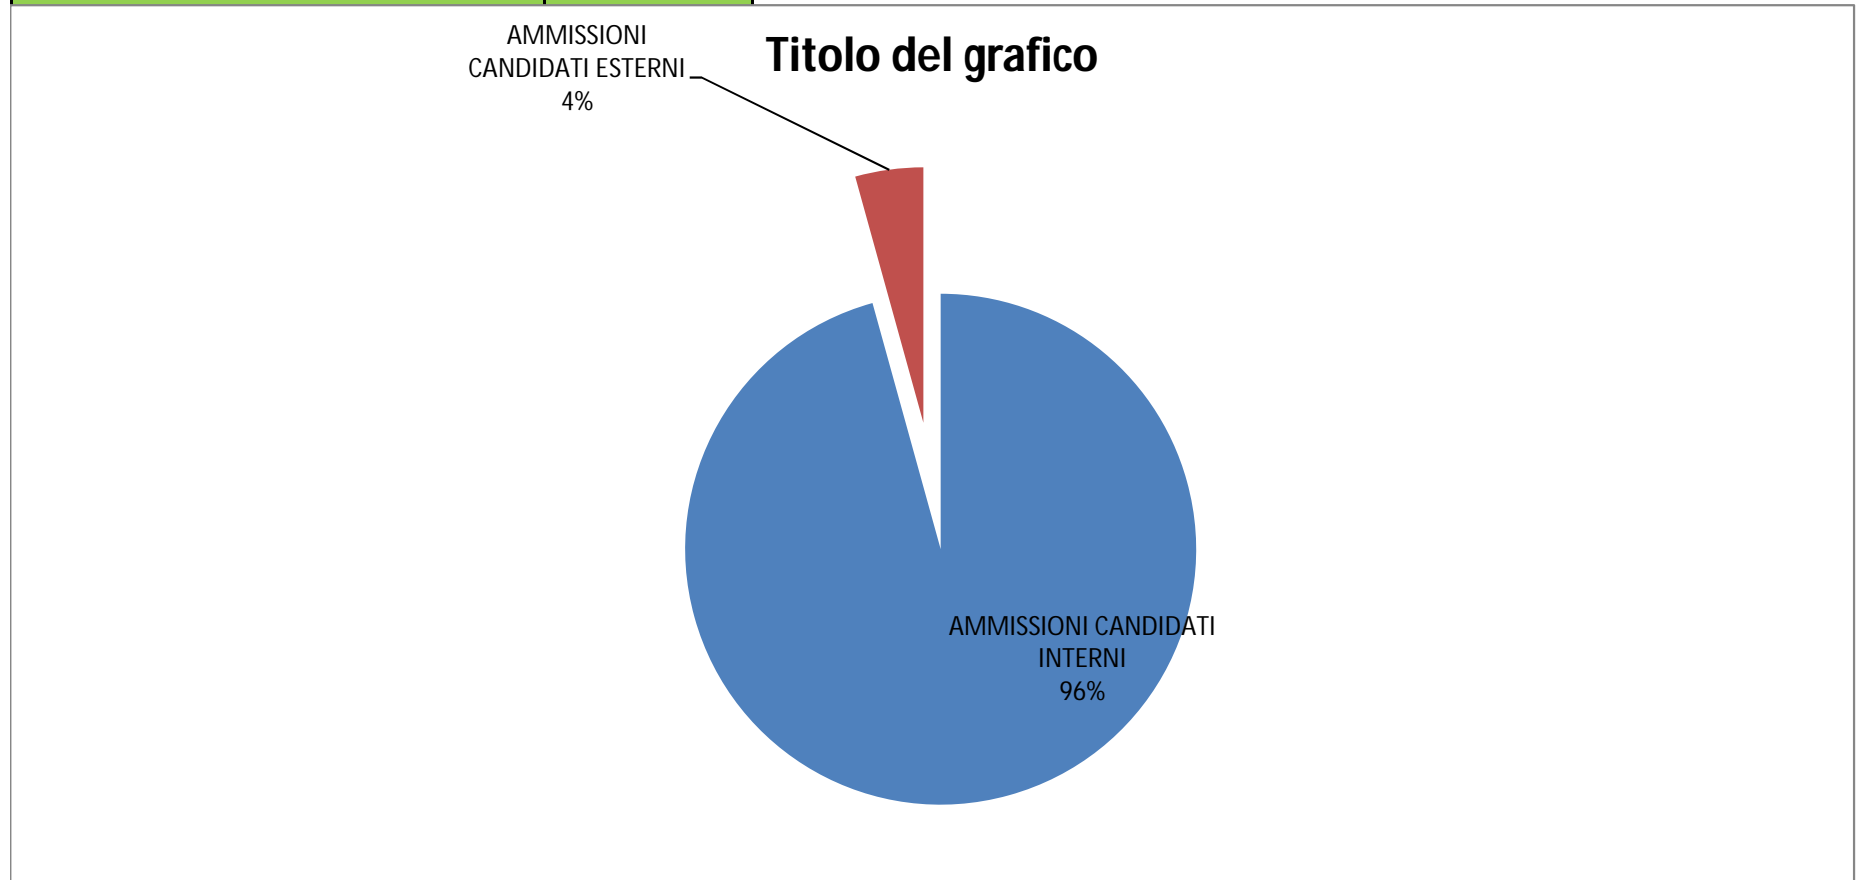

MIUR - DIREZIONE REGIONALE
Servizio di monitoraggio delle pratiche didattiche - Provincia di Reggio Calabria
ELABORAZIONI DATI COMPLESSIVI ESAMI DI STATO 2010

AMMISSIONI CANDIDATI INTERNI	5517
AMMISSIONI CANDIDATI ESTERNI	248
AMMISSIONI CANDIDATI - TOTALE	5765