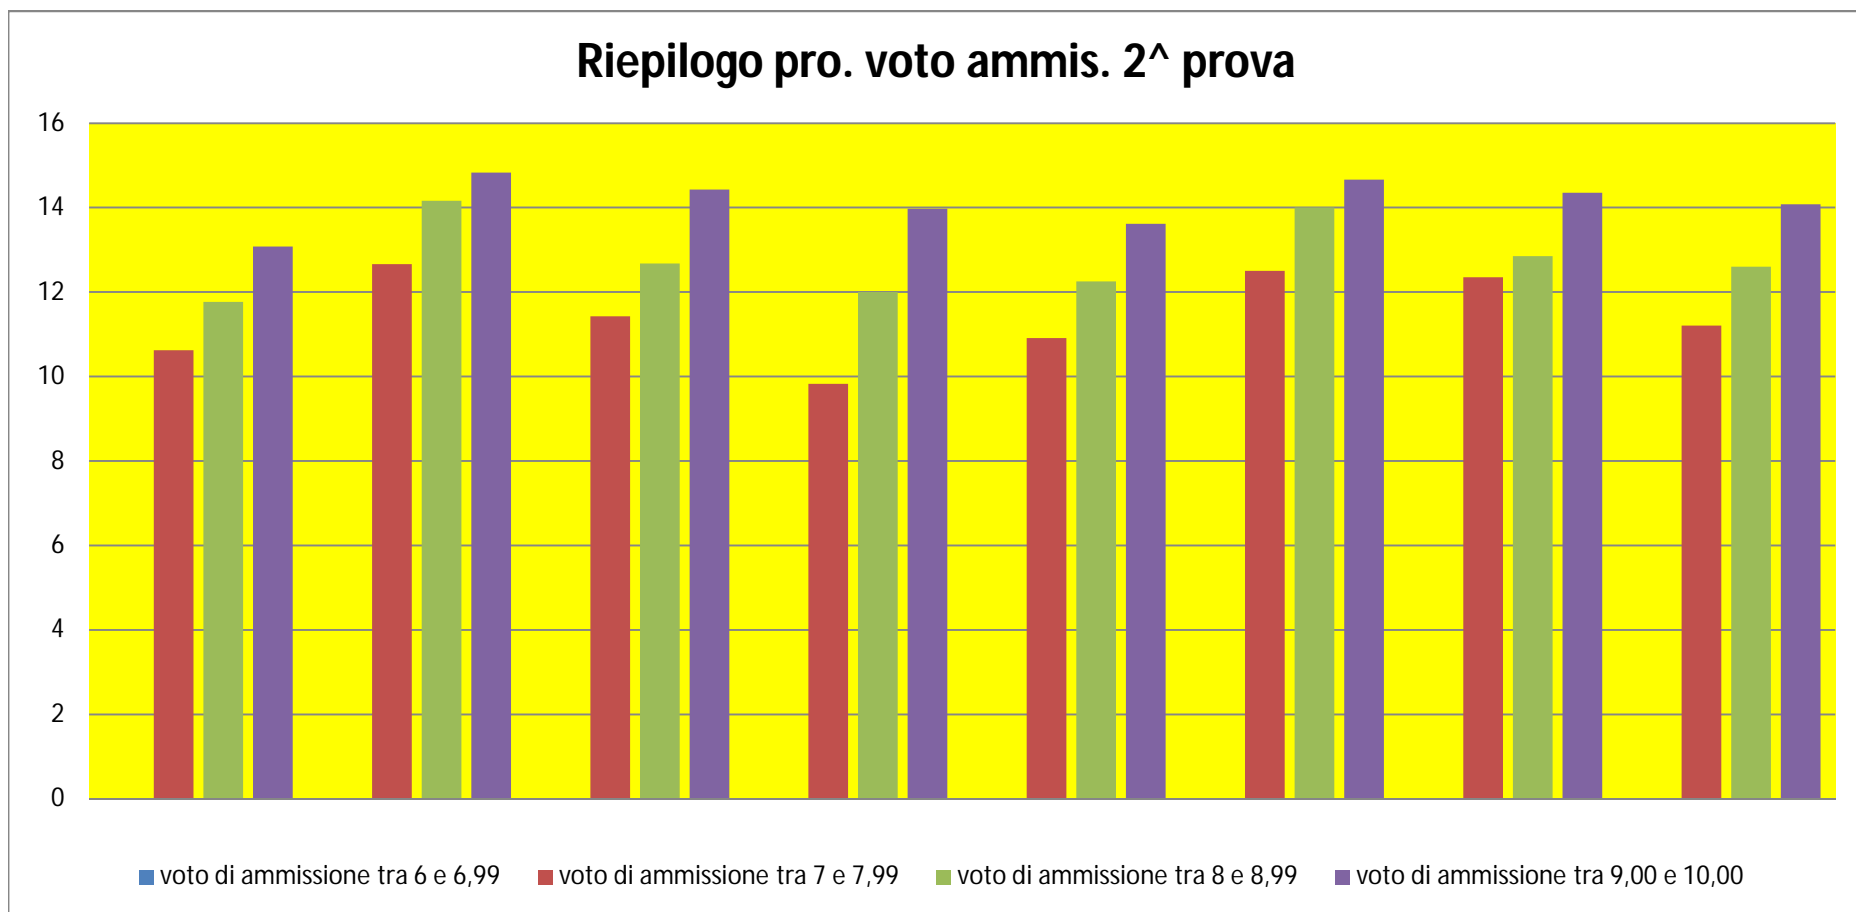

MIUR - DIREZIONE REGIONALE
Servizio di monitoraggio delle pratiche didattiche - Provincia di Reggio Calabria
ELABORAZIONI DATI COMPLESSIVI ESAMI DI STATO 2010

RIEPILOGO PROV. IST. SCOLASTICHE								
Voto di Ammissione: 2^ PROVA	Ist. Prof.	Ist. Art.	Ist. Mag.	Ist. Tec.	Ist. Par.	Licei Art.	Licei CL.	Licei sc.
voto di ammissione tra 6 e 6,99	10,62	12,66	11,43	9,83	10,91	12,5	12,35	11,21
voto di ammissione tra 7 e 7,99	11,77	14,16	12,68	12,00	12,25	14,00	12,85	12,60
voto di ammissione tra 8 e 8,99	13,08	14,83	14,43	13,97	13,62	14,66	14,35	14,08
voto di ammissione tra 9,00 e 10,00	14,20	14,33	15,00	14,74	14,40	15,00	14,93	14,81