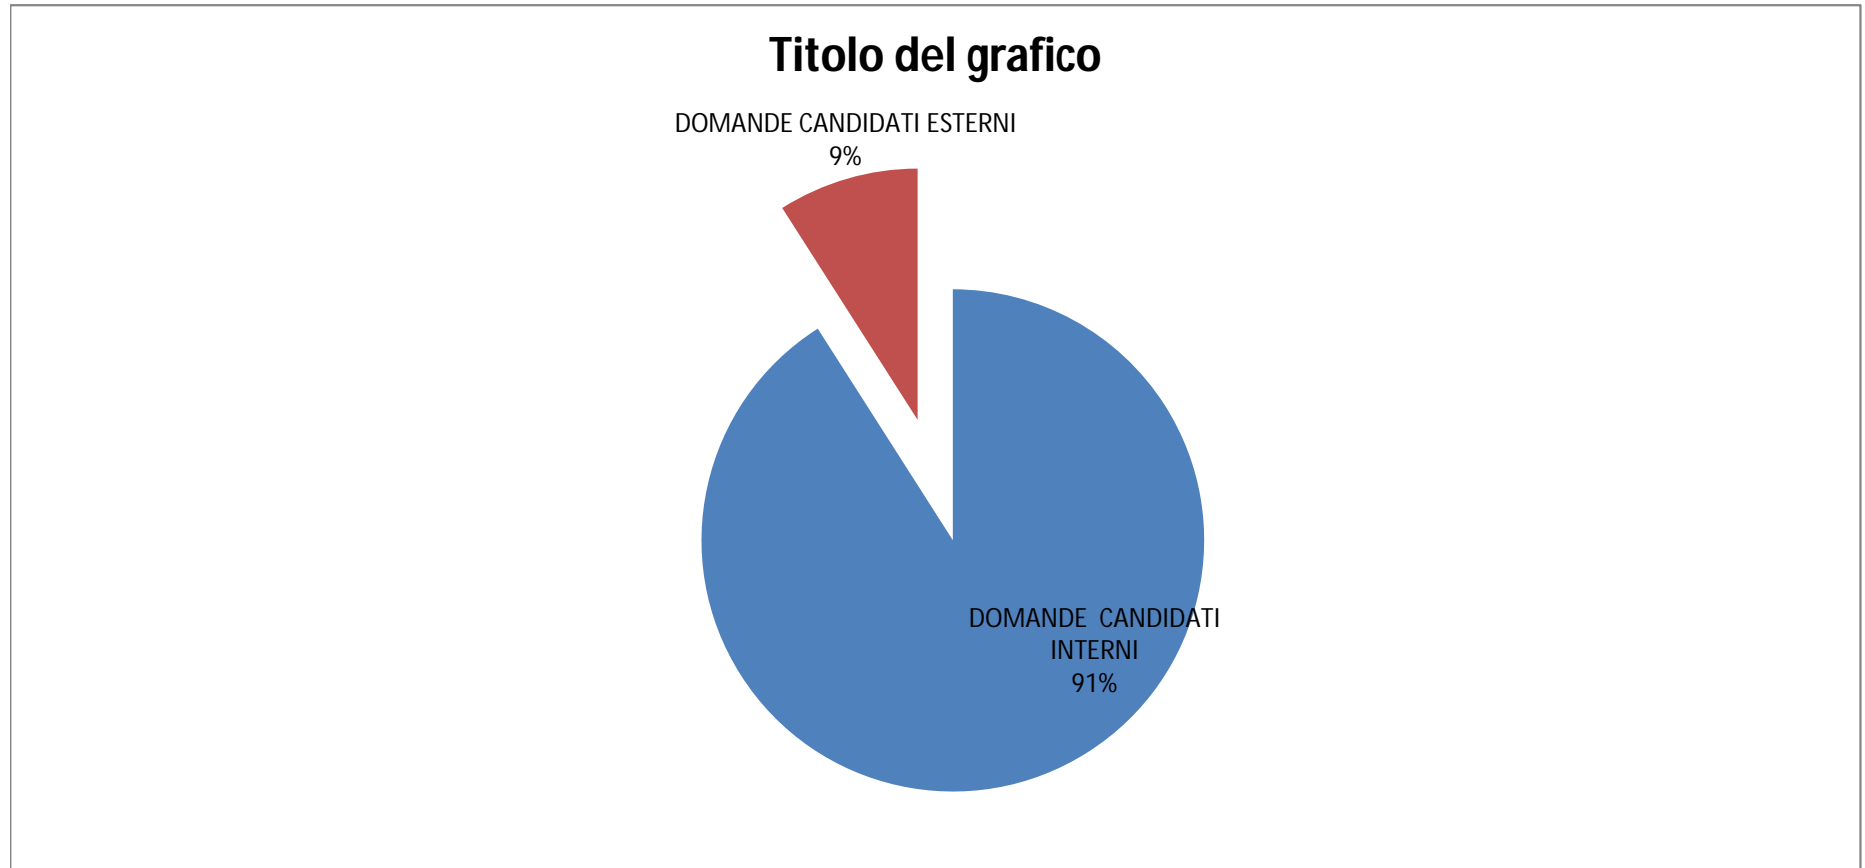

MIUR - DIREZIONE REGIONALE
Servizio di monitoraggio delle pratiche didattiche - Provincia di Reggio Calabria
ELABORAZIONI DATI COMPLESSIVI ESAMI DI STATO 2010

DOMANDE CANDIDATI INTERNI	5742
DOMANDE CANDIDATI ESTERNI	571
DOMANDE CANDIDATI - TOTALE	6313