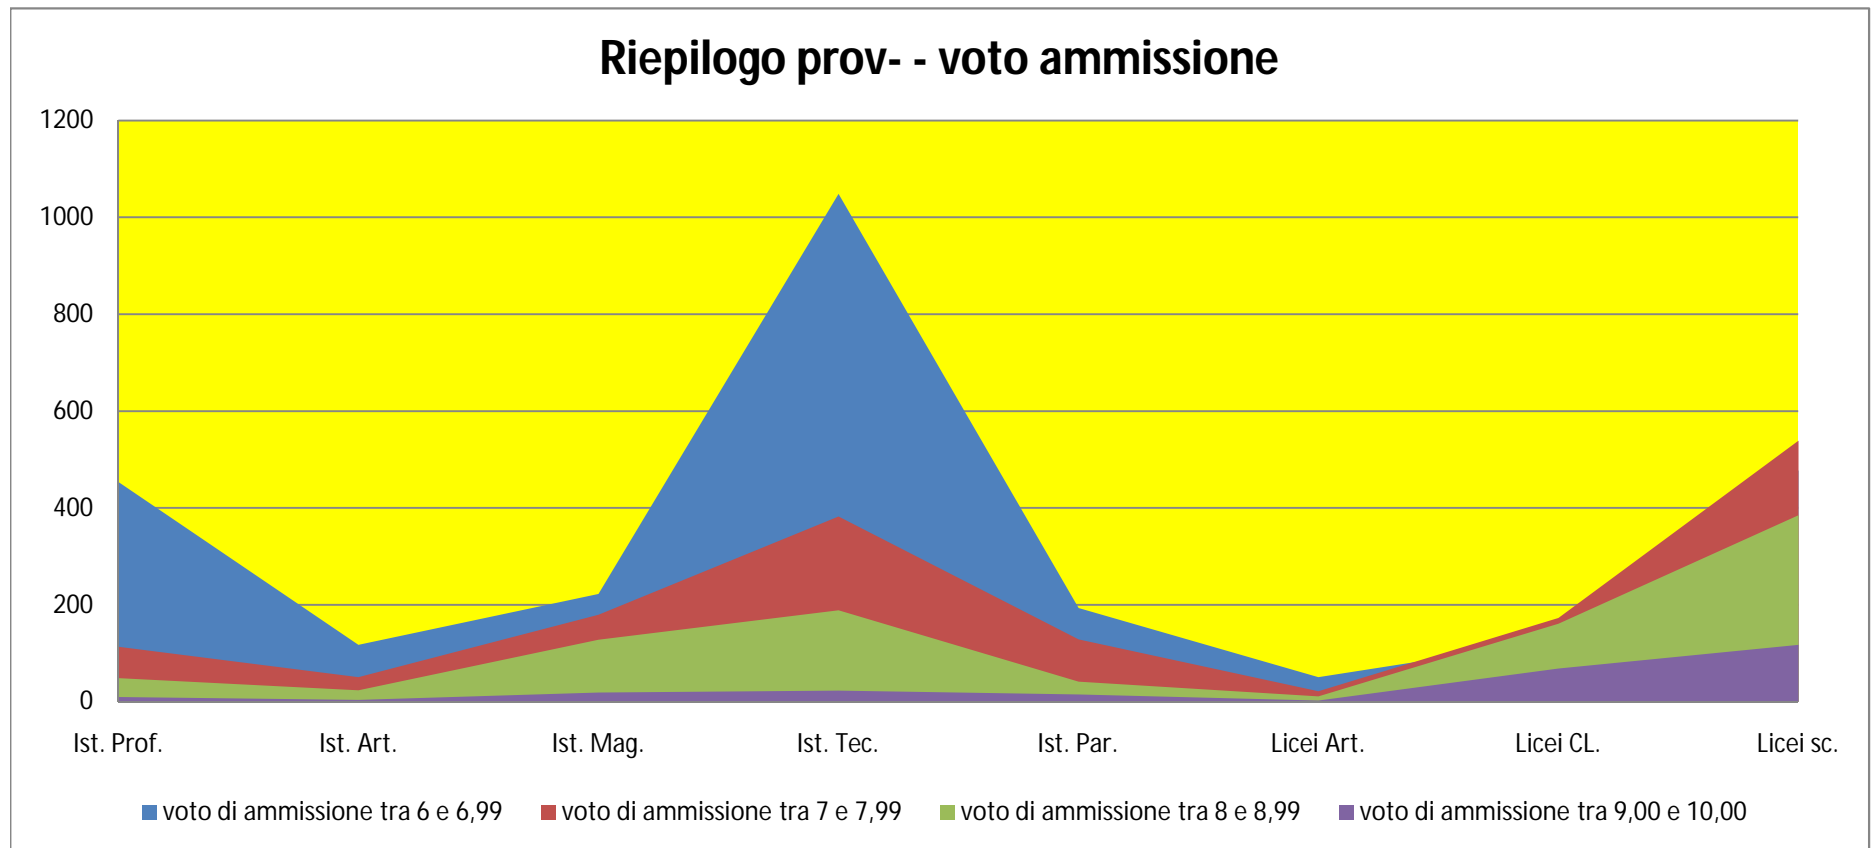

MIUR - DIREZIONE REGIONALE
Servizio di monitoraggio delle pratiche didattiche - Provincia di Reggio Calabria
ELABORAZIONI DATI COMPLESSIVI ESAMI DI STATO 2010

RIEPILOGO PROV. IST. SCOLASTICHE	Ist. Prof.	Ist. Art.	Ist. Mag.	Ist. Tec.	Ist. Par.	Licei Art.	Licei CL.	Licei sc.
voto di ammissione tra 6 e 6,99	454	118	223	1049	194	51	128	478
voto di ammissione tra 7 e 7,99	114	51	180	383	129	22	173	539
voto di ammissione tra 8 e 8,99	49	24	128	189	42	11	161	385
voto di ammissione tra 9,00 e 10,00	10	4	19	23	15	3	69	118