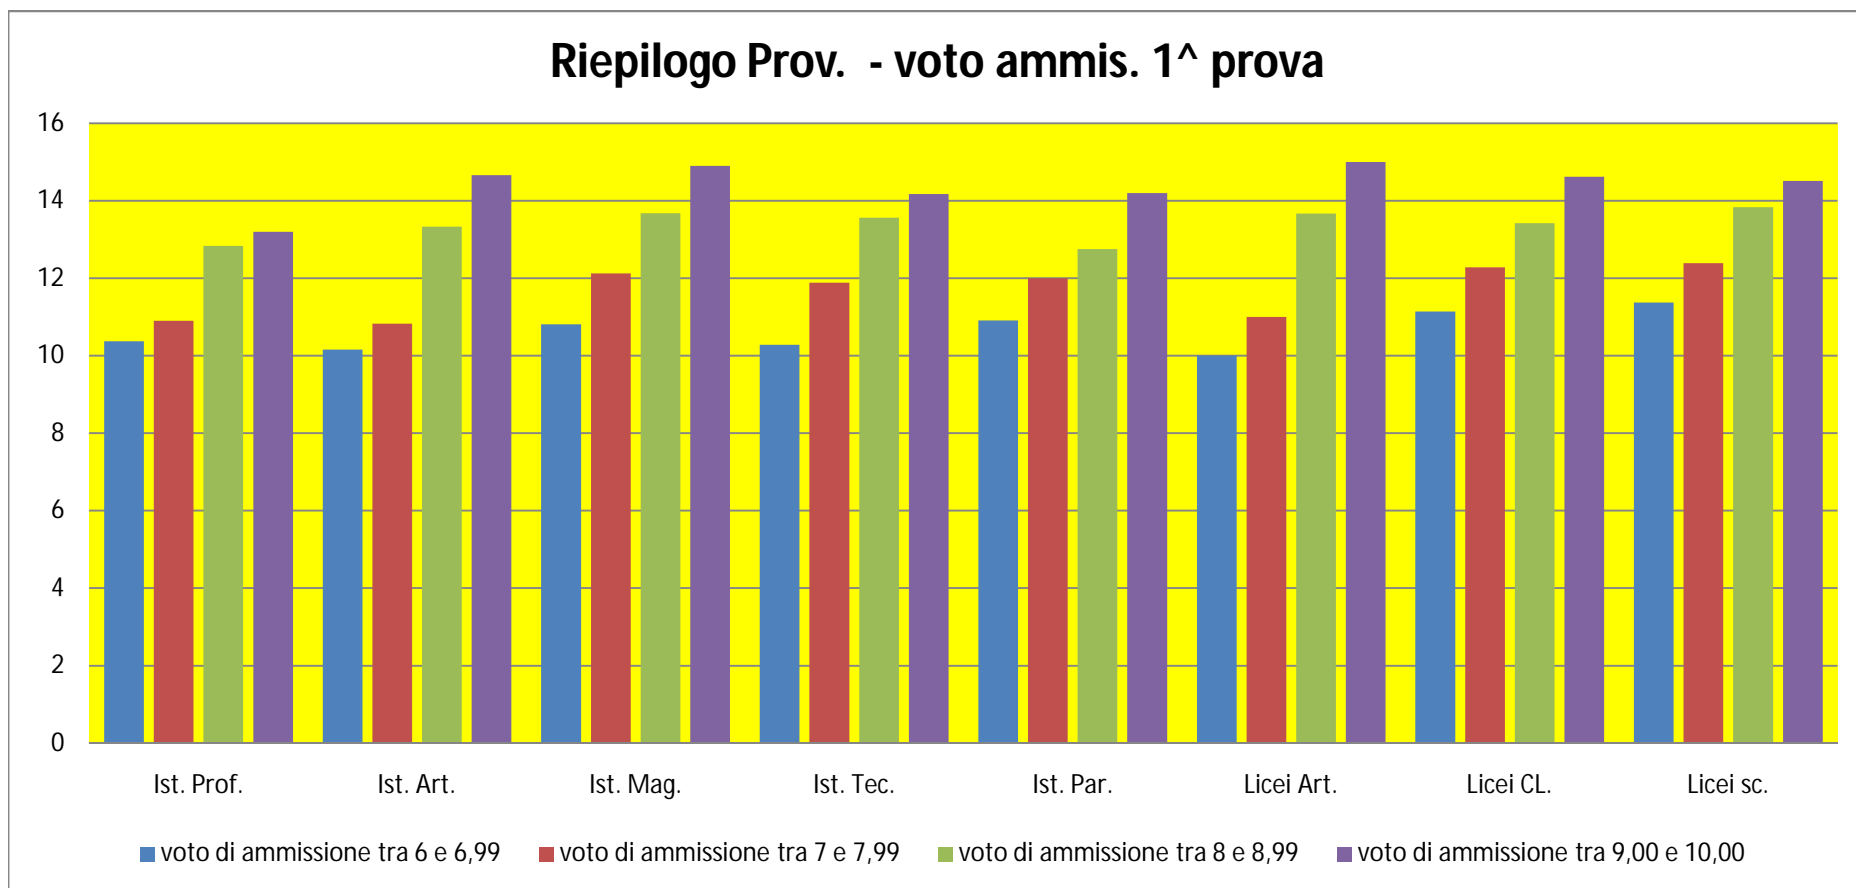

MIUR - DIREZIONE REGIONALE
Servizio di monitoraggio delle pratiche didattiche - Provincia di Reggio Calabria
ELABORAZIONI DATI COMPLESSIVI ESAMI DI STATO 2010

RIEPILOGO PROV. IST. SCOLASTICHE								
Voto di Ammissione: 1^ PROVA	Ist. Prof.	Ist. Art.	Ist. Mag.	Ist. Tec.	Ist. Par.	Licei Art.	Licei CL.	Licei sc.
voto di ammissione tra 6 e 6,99	10,37	10,16	10,81	10,28	10,91	10,00	11,14	11,37
voto di ammissione tra 7 e 7,99	10,90	10,83	12,12	11,88	12,00	11,00	12,28	12,39
voto di ammissione tra 8 e 8,99	12,83	13,33	13,68	13,56	12,75	13,67	13,42	13,83
voto di ammissione tra 9,00 e 10,00	13,20	14,66	14,9	14,17	14,20	15,00	14,62	14,51