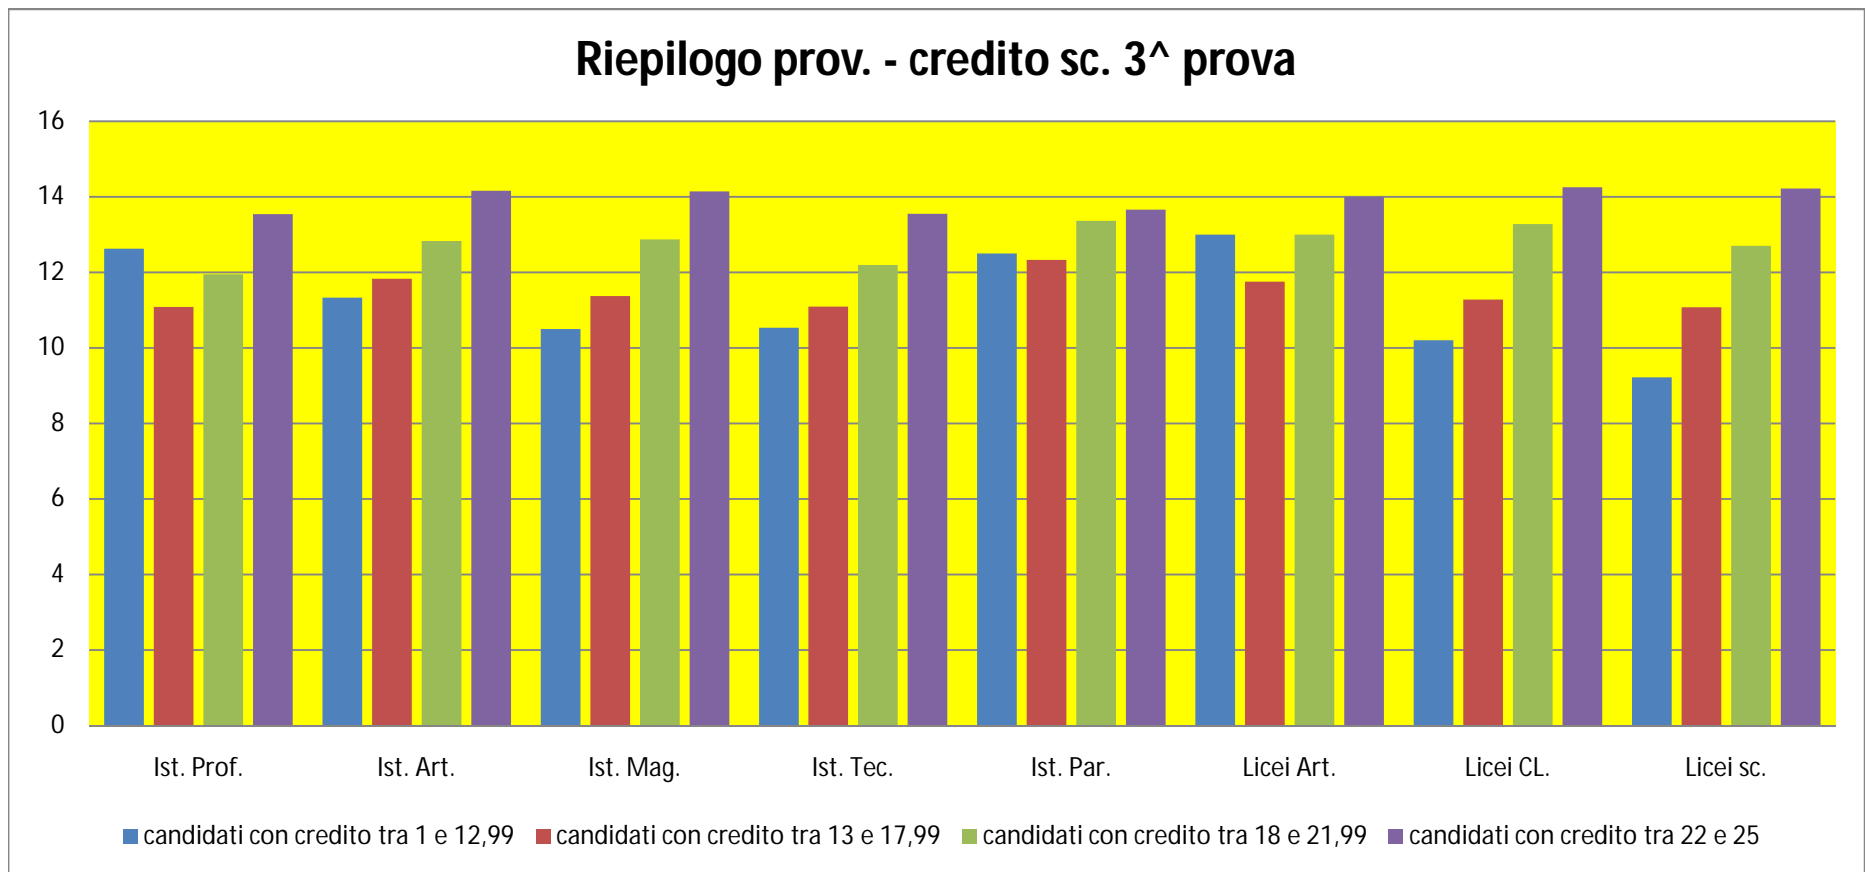

MIUR - DIREZIONE REGIONALE
Servizio di monitoraggio delle pratiche didattiche - Provincia di Reggio Calabria
ELABORAZIONI DATI COMPLESSIVI ESAMI DI STATO 2010

RIEPILOGO PROV. IST. SCOLASTICHE								
Credito Scolastico: 3^a PROVA	Ist. Prof.	Ist. Art.	Ist. Mag.	Ist. Tec.	Ist. Par.	Licei Art.	Licei CL.	Licei sc.
candidati con credito tra 1 e 12,99	12,62	11,33	10,50	10,53	12,50	13,00	10,20	9,22
candidati con credito tra 13 e 17,99	11,08	11,83	11,37	11,09	12,33	11,75	11,28	11,07
candidati con credito tra 18 e 21,99	11,95	12,83	12,87	12,19	13,36	13,00	13,28	12,70
candidati con credito tra 22 e 25	13,54	14,16	14,14	13,55	13,66	14,00	14,25	14,22