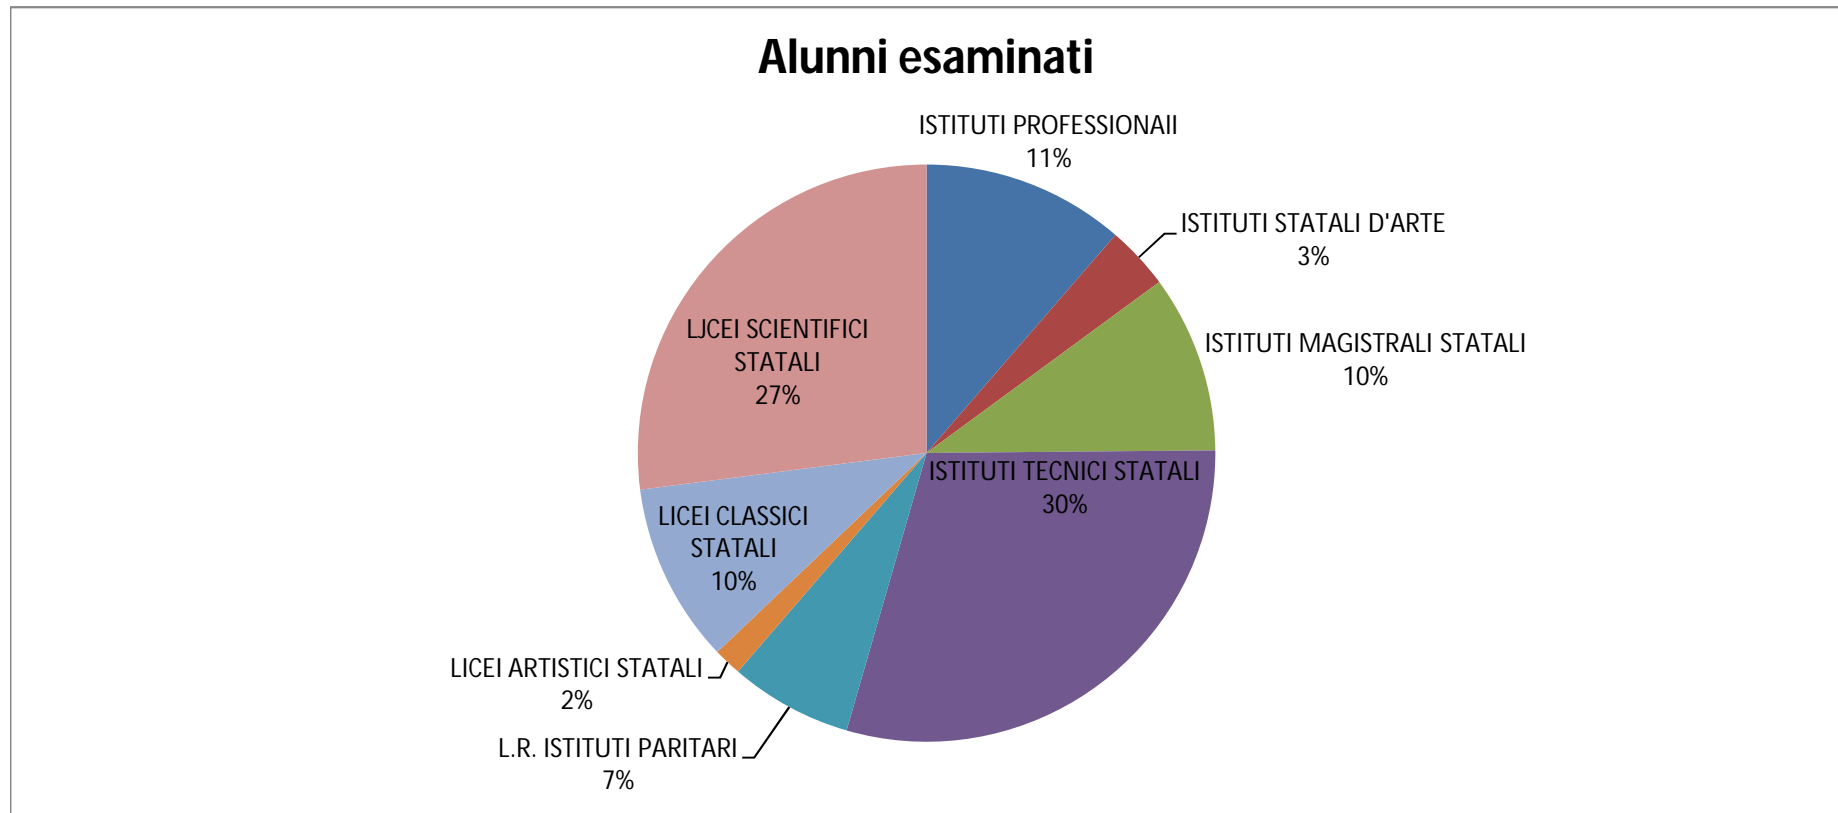

MIUR - DIREZIONE REGIONALE
Servizio di monitoraggio delle pratiche didattiche - Provincia di Reggio Calabria
ELABORAZIONI DATI COMPLESSIVI ESAMI DI STATO 2010

ISTITUTI PROFESSIONALI	628
ISTITUTI STATALI D'ARTE	197
ISTITUTI MAGISTRALI STATALI	550
ISTITUTI TECNICI STATALI	1638
L.R. ISTITUTI PARITARI	380
LICEI ARTISTICI STATALI	87
LICEI CLASSICI STATALI	557
LICEI SCIENTIFICI STATALI	1495
TOTALI ALUNNI ESAMINATI	5532