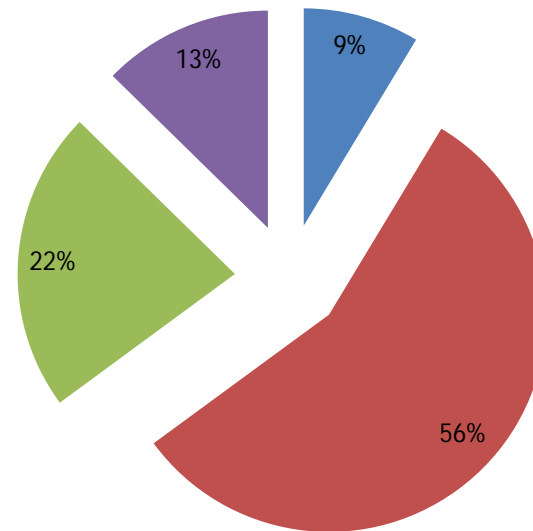

RIEPILOGO PROV. IST. SCOLASTICHE
Credito scolastico

■ candidati con credito tra 1 e 12,99 ■ candidati con credito tra 13 e 17,99 ■ candidati con credito tra 18 e 21,99 ■ candidati con credito tra 22 e 25