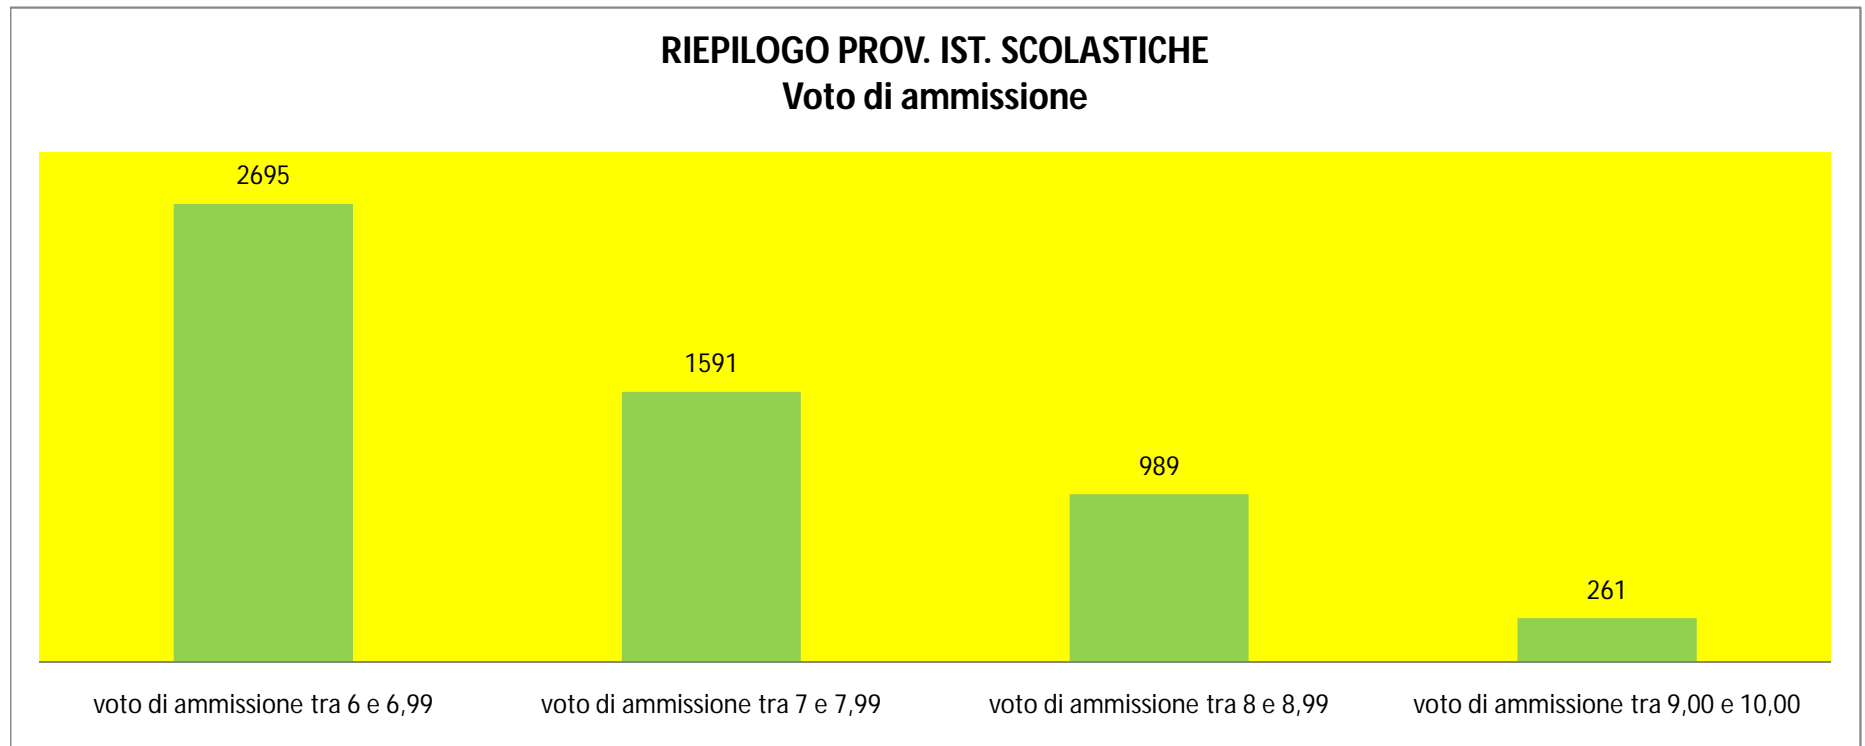

MIUR - DIREZIONE REGIONALE
Servizio di monitoraggio delle pratiche didattiche - Provincia di Reggio Calabria
ELABORAZIONI DATI COMPLESSIVI ESAMI DI STATO 2010

RIEPILOGO PROV. IST. SCOLASTICHE	
Voto di Ammissione: la media	Num. Cand.
voto di ammissione tra 6 e 6,99	2695
voto di ammissione tra 7 e 7,99	1591
voto di ammissione tra 8 e 8,99	989
voto di ammissione tra 9,00 e 10,00	261